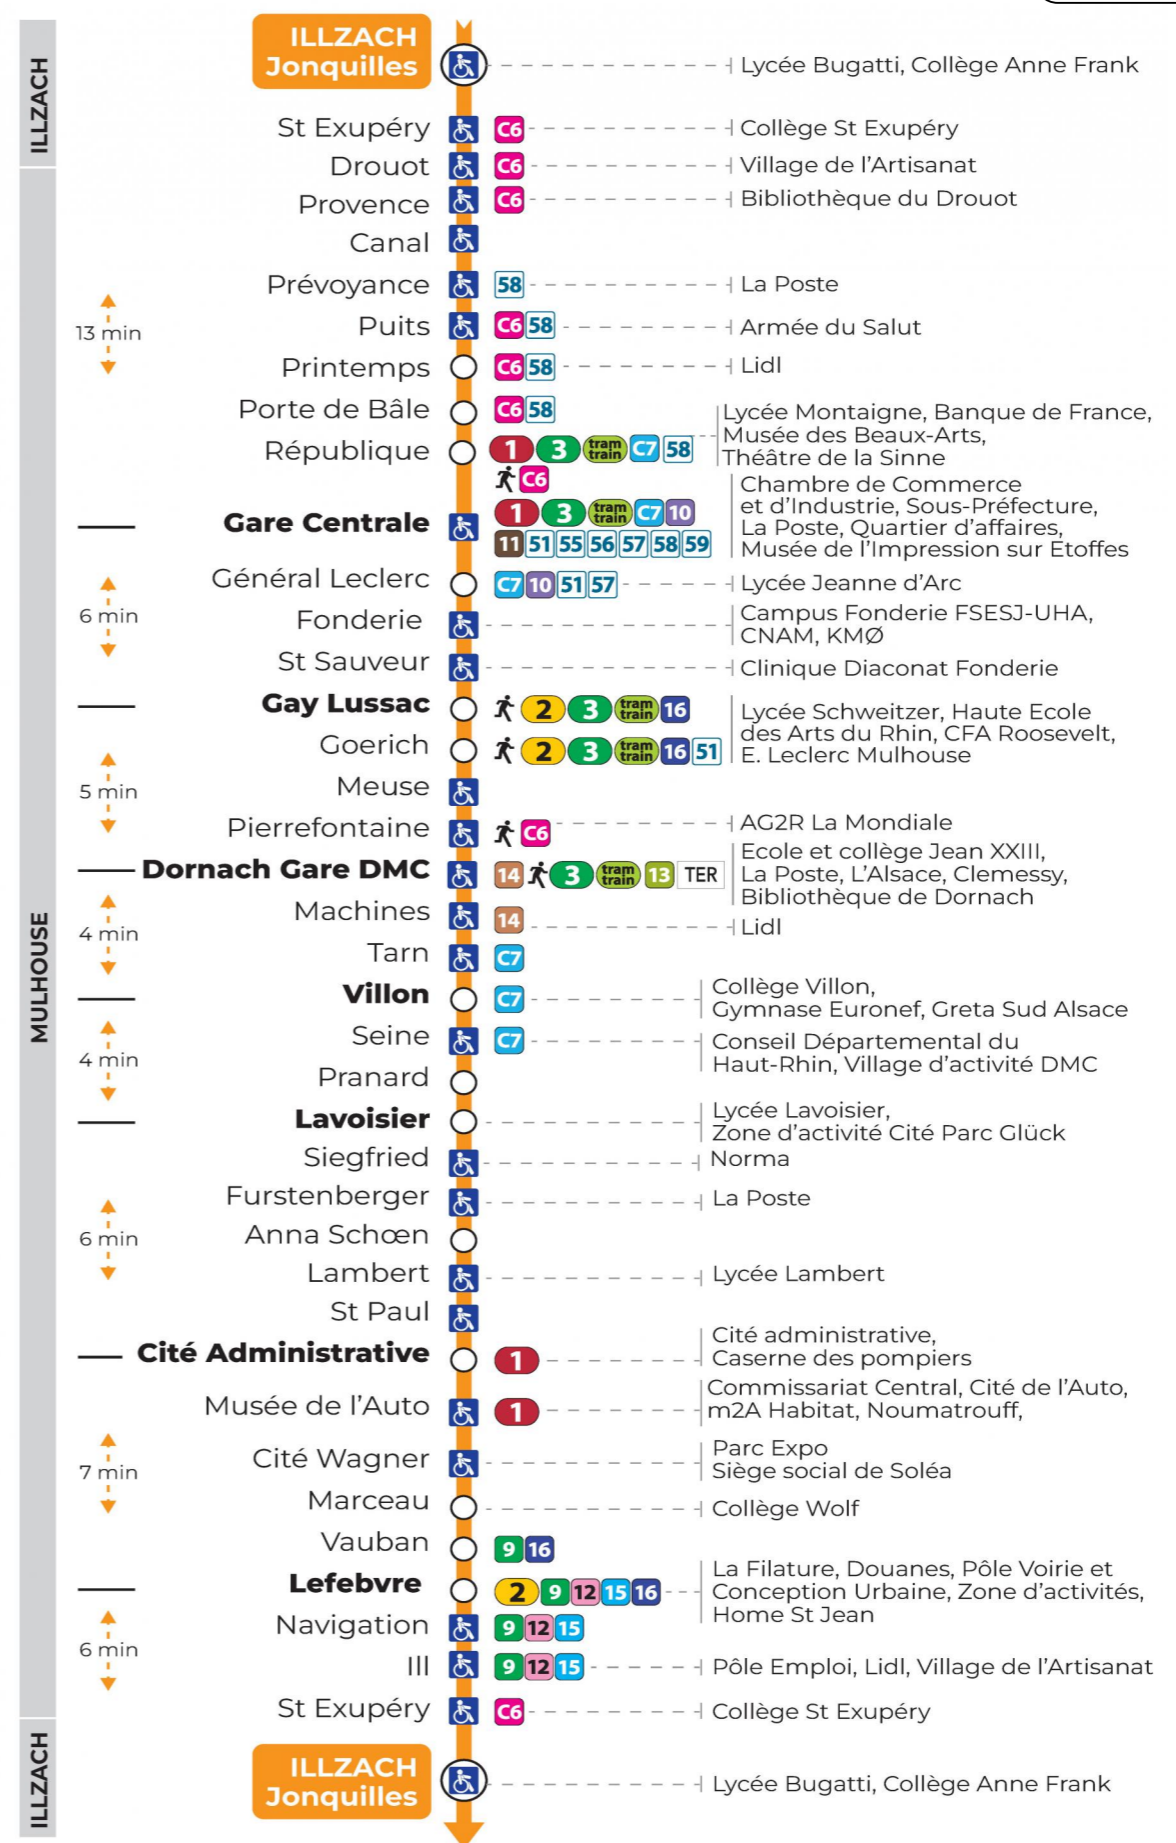

arrêt DORNACH GARE DMC direction JONQUILLES sens b

Valables du 8 décembre 2023 au 28 juin 2024 inclus

Gültig vom 8. Dezember 2023 bis zum 28. Juni 2024
Valid from December 8, 2023 to June 28, 2024

Lundi à vendredi en période scolaire

Montag bis Freitag während der Schulzeit
Monday to Friday in school period

6h	7h	8h	9h	10h	11h	12h	13h	14h	15h	16h	17h	18h	19h	20h	21h	22h	23h
15	04	07	04	03	03	08	11	00	02	04	12	08	11	11	35	34	34
45	14	17	19	18	18	21	24	14	17	15	28	25	37	40			
54	23	35	33	33	31	29	36	25	30	25	43	46	54				
	31	52	48	48	43	38	48	37	40	36	53						
	43				58	44		49	52	47							
	56				57			57									

Vacances scolaires

du 10 Mai 2024 au 11 Mai 2024

Schulferien / school holidays

Dimanche et jours fériés

Sonntag und Feiertage
Sunday and bank holidays

8h	9h	10h	11h	12h	13h	14h	15h	16h	17h	18h	19h	20h	21h	22h	23h
07	06	06	06	06	06	06	07	07	07	07	07	07	34	26	26
					36	37	37	37	37	37	37	40			

Le plus proche
TABAC DE LA TUILERIE
1 rue Josué Hofer
Mulhouse

Votre bus en direct

Flashez ce QR-Code pour connaître le prochain passage en temps réel

SAE:1211

Arrêt accessible
 Correspondance bus / tram à proximité