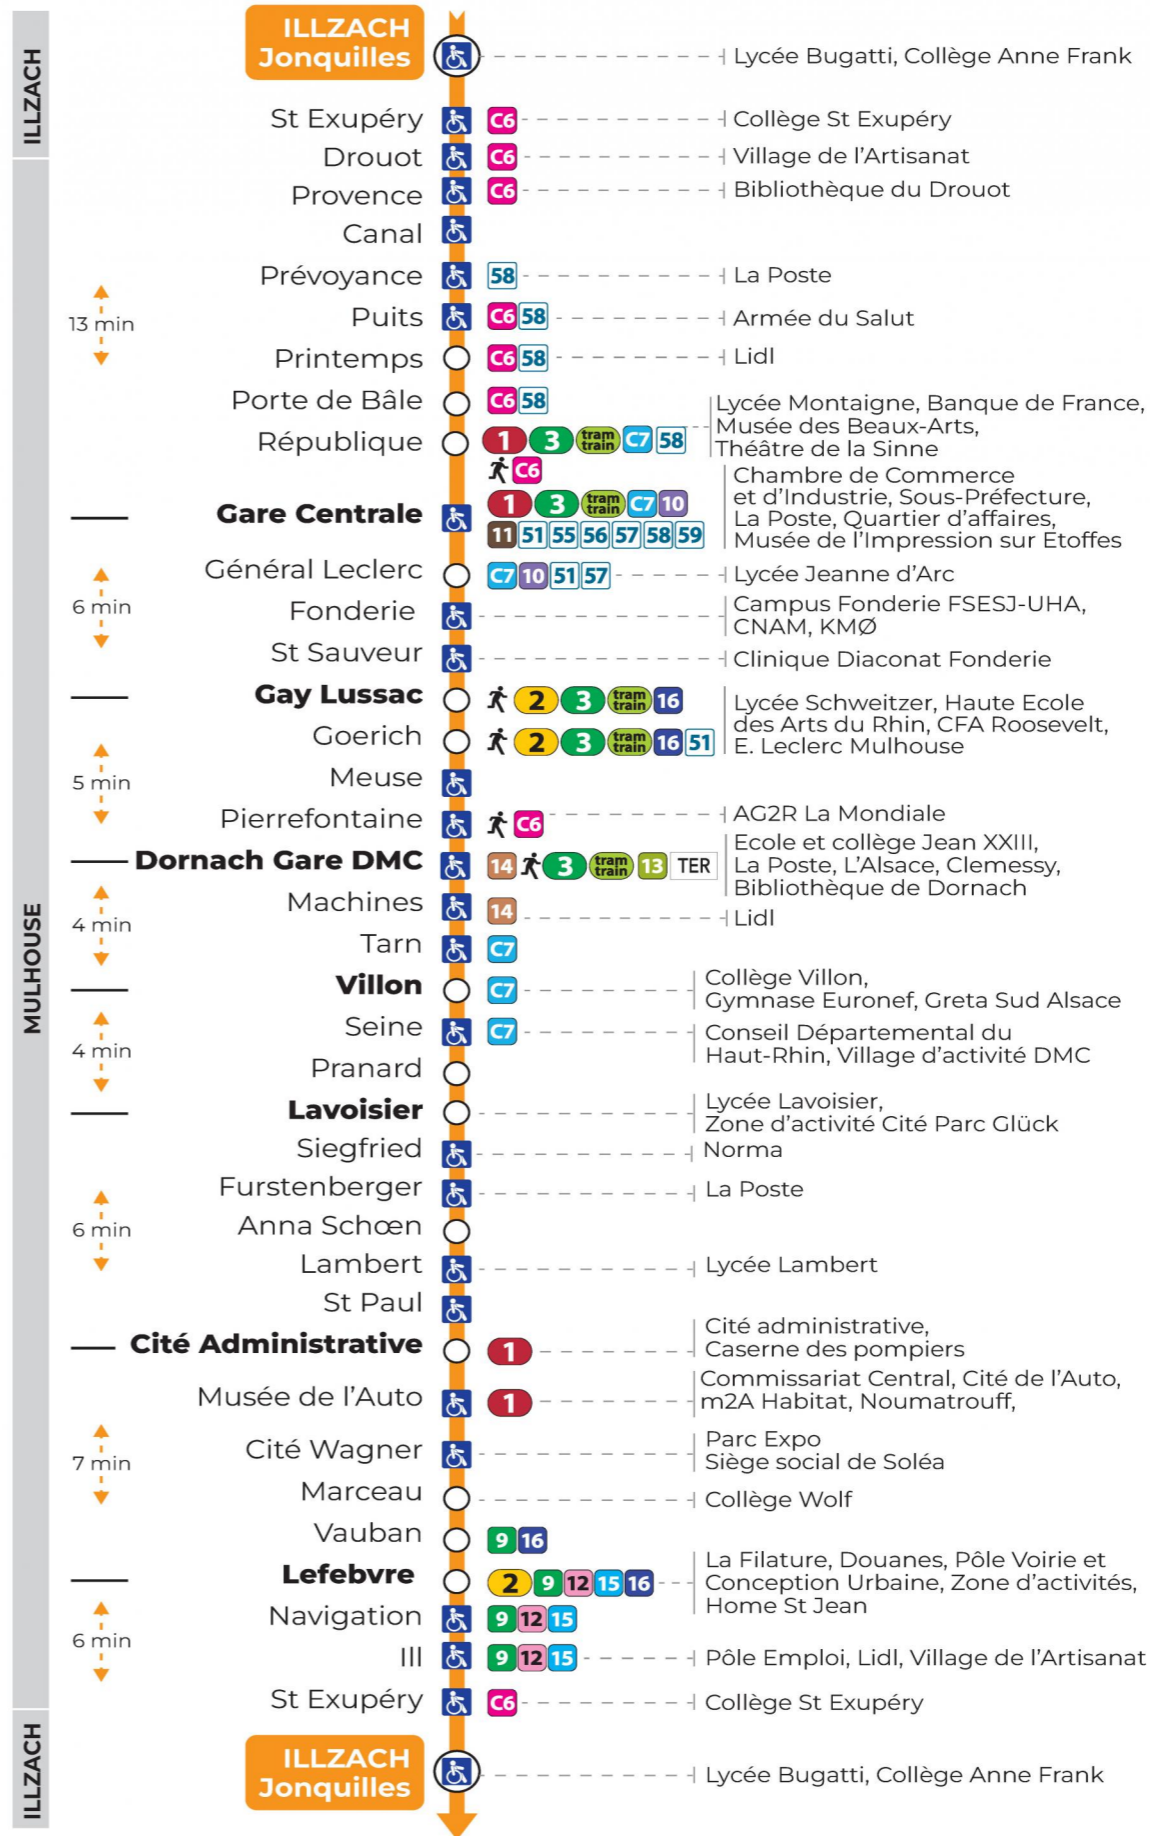

arrêt GOERICH direction JONQUILLES sens b

Valables du 8 décembre 2023 au 28 juin 2024 inclus

Gültig vom 8. Dezember 2023 bis zum 28. Juni 2024
Valid from December 8, 2023 to June 28, 2024

Lundi à vendredi en période scolaire

Montag bis Freitag während der Schulzeit
Monday to Friday in school period

6h	7h	8h	9h	10h	11h	12h	13h	14h	15h	16h	17h	18h	19h	20h	21h	22h	23h
12	09	02	14	13	13	02	06	09	12	09	06	02	08	08	32	32	32
42	18	12	28	28	26	16	19	20	25	19	22	19	34	37			
51	25	30	43	43	38	24	30	32	35	30	37	42	51				
59	36	47	58	58	53	33	43	44	47	41	47						
	49	59				39	55	57	58	51							

Vacances scolaires

du 10 Mai 2024 au 11 Mai 2024

Schulferien / school holidays

Dimanche et jours fériés

Sonntag und Feiertage
Sunday and bank holidays

8h	9h	10h	11h	12h	13h	14h	15h	16h	17h	18h	19h	20h	21h	22h	23h
04	03	03	03	03	03	03	04	04	04	04	04	04	31	23	24
					33	34	34	34	34	34	34	37			

Le plus proche
TABAC MICHEL
58, avenue Aristide Briand
Mulhouse

Votre bus en direct

Flashez ce QR-Code pour connaître le prochain passage en temps réel

SAE:271

Arrêt accessible
 Correspondance bus / tram à proximité