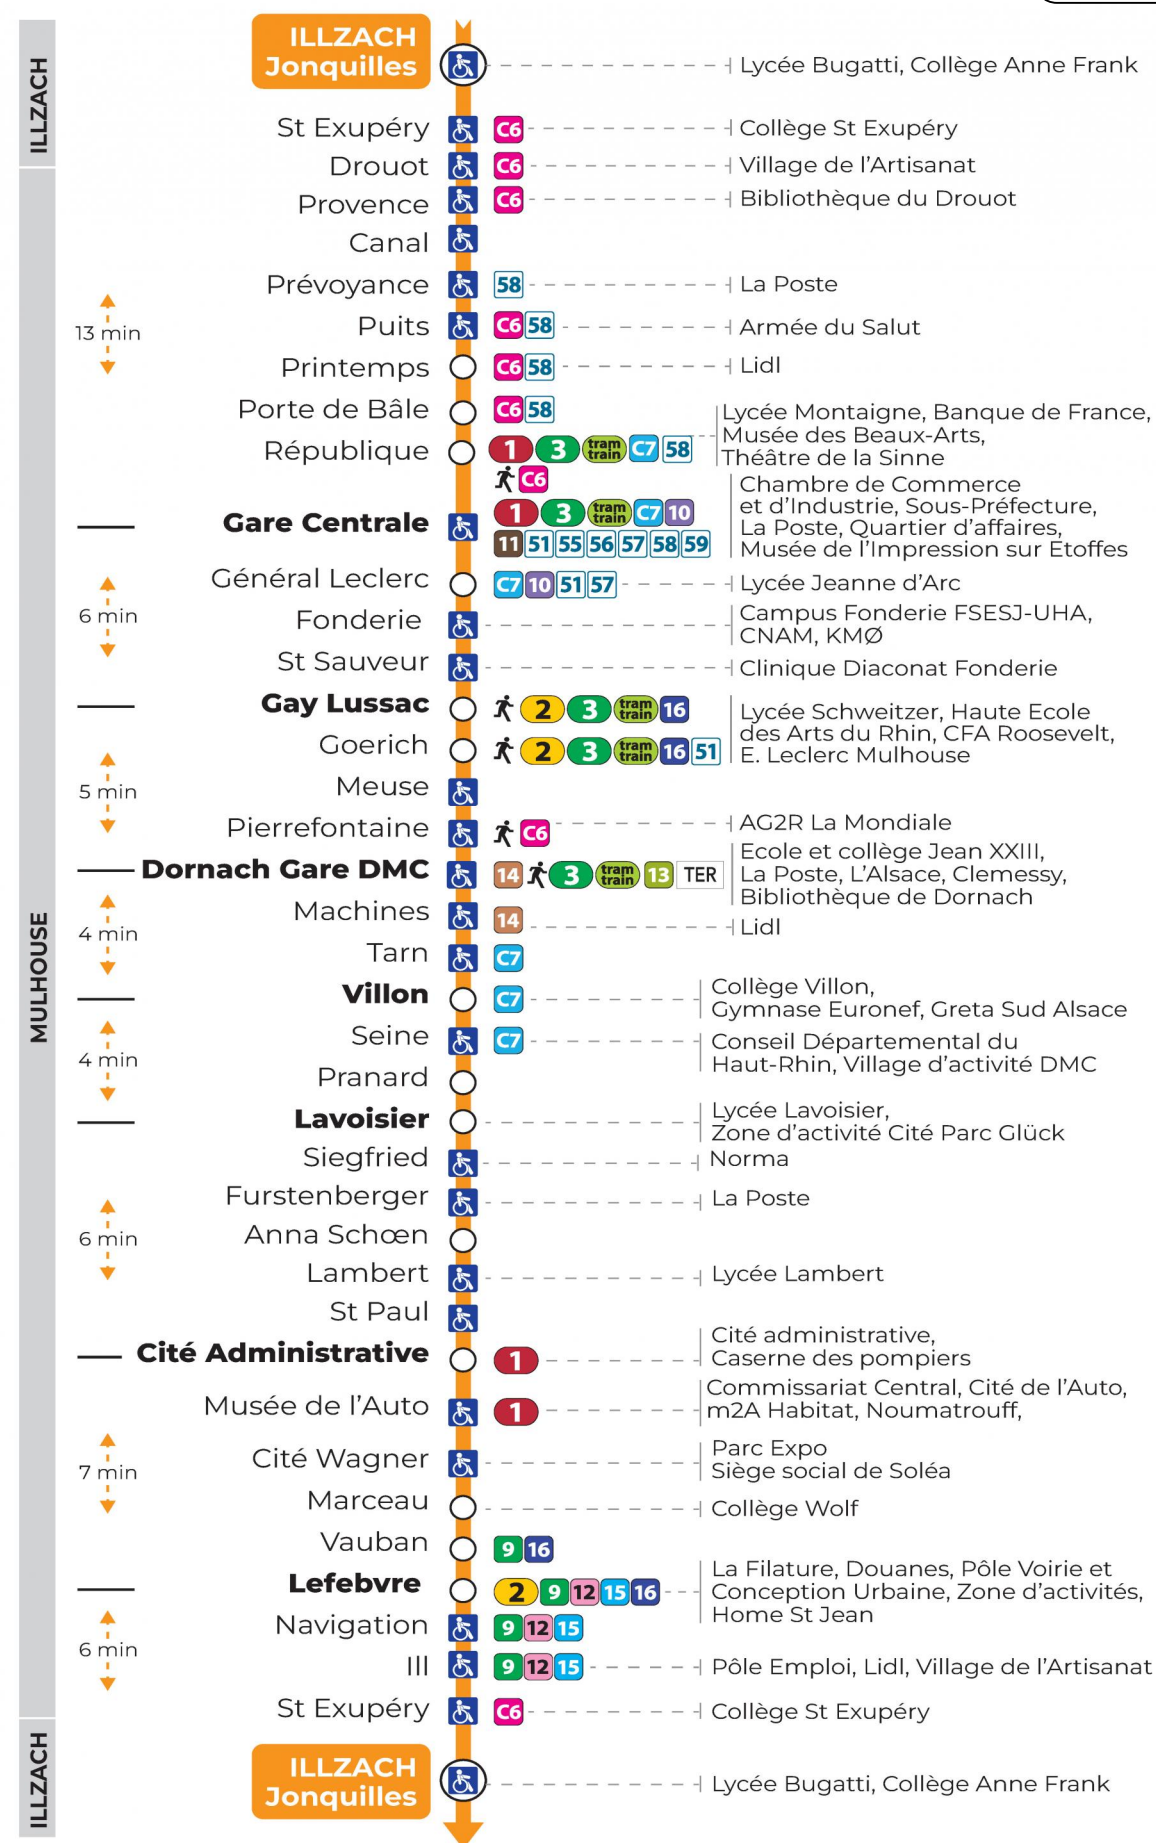

## Lundi à vendredi en période scolaire

Montag bis Freitag während der Schulzeit  
Monday to Friday in school period

6h	7h	8h	9h	10h	11h	12h	13h	14h	15h	16h	17h	18h	19h	20h	21h	22h	23h
10	07	09	11	10	10	12	03	06	09	06	03	15	05	06	30	30	30
40	15	27	25	25	23	20	16	17	22	16	18	39	32	35			
49	22	44	40	40	35	30	27	29	32	27	33		49				
57	33	56	55	55	50	36	40	41	44	38	43						
	46				59	49	52	54	55	48	58						
	59																

## Vacances scolaires

du 10 Mai 2024 au 11 Mai 2024

Schulferien / school holidays

## Dimanche et jours fériés

Sonntag und Feiertage  
Sunday and bank holidays

8h	9h	10h	11h	12h	13h	14h	15h	16h	17h	18h	19h	20h	21h	22h	23h
02	01	01	01	01	01	01	02	02	02	02	02	02	29	21	22
					31	32	32	32	32	32	32	35			

**Le plus proche**  
**TABAC MICHEL**  
58, avenue Aristide Briand  
Mulhouse

**Votre bus en direct**

Flashez ce QR-Code pour connaître le prochain passage en temps réel

SAE:247

Arrêt accessible  
 Correspondance bus / tram à proximité