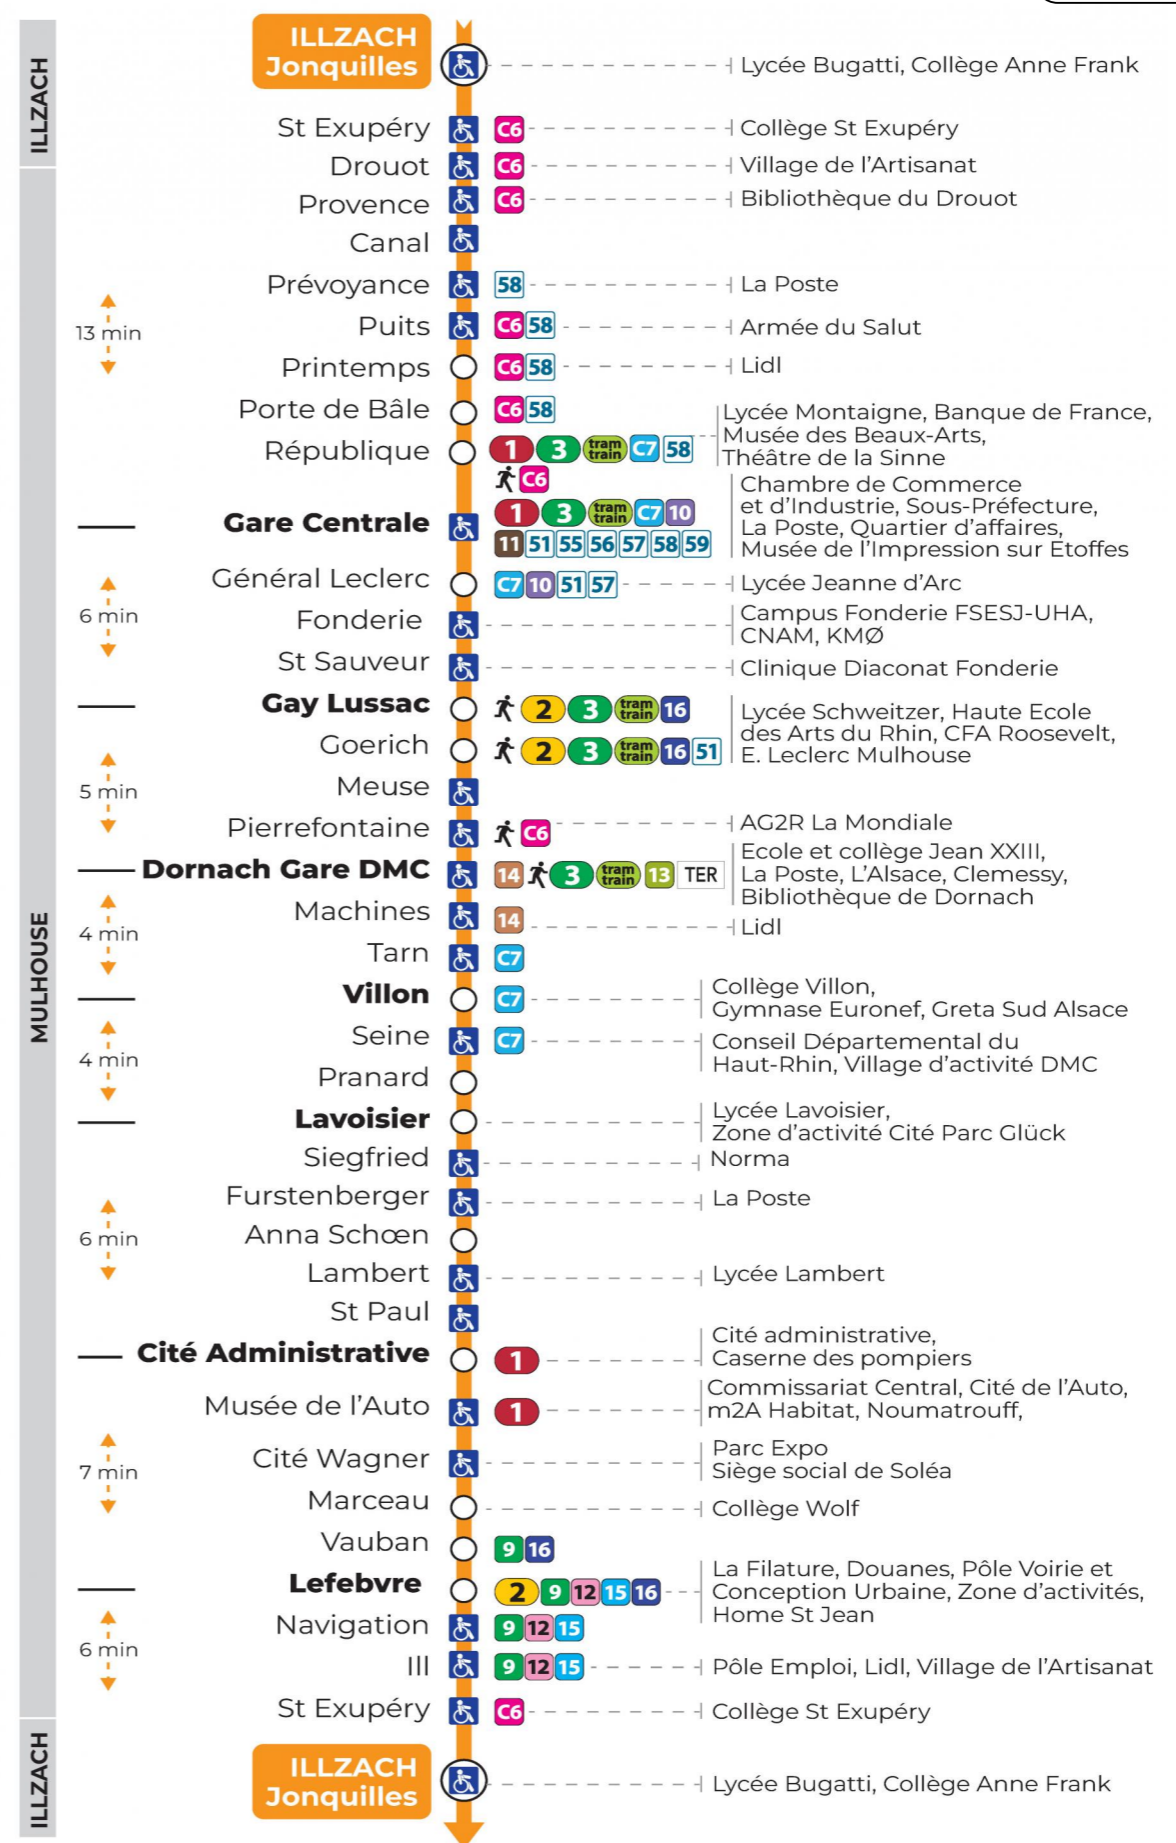

6h	7h	8h	9h	10h	11h	12h	13h	14h	15h	16h	17h	18h	19h	20h	21h	22h	23h
05	02	02	06	05	05	05	10	00	03	09	11	08	26	01	25	25	25
35	09	20	20	20	18	13	21	11	16	20	26	32	43	30			
44	16	37	35	35	30	24	34	23	26	31	36	59					
52	26	50	50	50	44	30	46	35	38	41	51						
	38				52	43		48	48	56							
	50				57			59									

Vacances scolaires et samedi

Schulferien und Samstag
School holidays and Saturday

6h	7h	8h	9h	10h	11h	12h	13h	14h	15h	16h	17h	18h	19h	20h	21h	22h	23h
05	09	06	07	06	08	09	09	09	09	07	06	11	00	01	25	25	25
33	23	21	22	22	24	24	24	24	24	22	21	33	25	30			
52	37	36	37	37	39	39	39	39	38	37	36		44				
	51	51	51	52	54	54	54	54	52	52	51						

Vacances scolaires du 10 Mai 2024 au 11 Mai 2024

Schulferien / school holidays

Dimanche et jours fériés

Sonntag und Feiertage
Sunday and bank holidays

7h	8h	9h	10h	11h	12h	13h	14h	15h	16h	17h	18h	19h	20h	21h	22h	23h
57	56	56	56	56	56	26	27	27	27	27	27	27	30	24	16	17
						56	57	57	57	57	57	57				

Le plus proche
Agence Soléa Porte Jeune

Votre bus en direct

Flashez ce QR-Code pour connaître le prochain passage en temps réel

SAE:358

Arrêt accessible
 Correspondance bus / tram à proximité