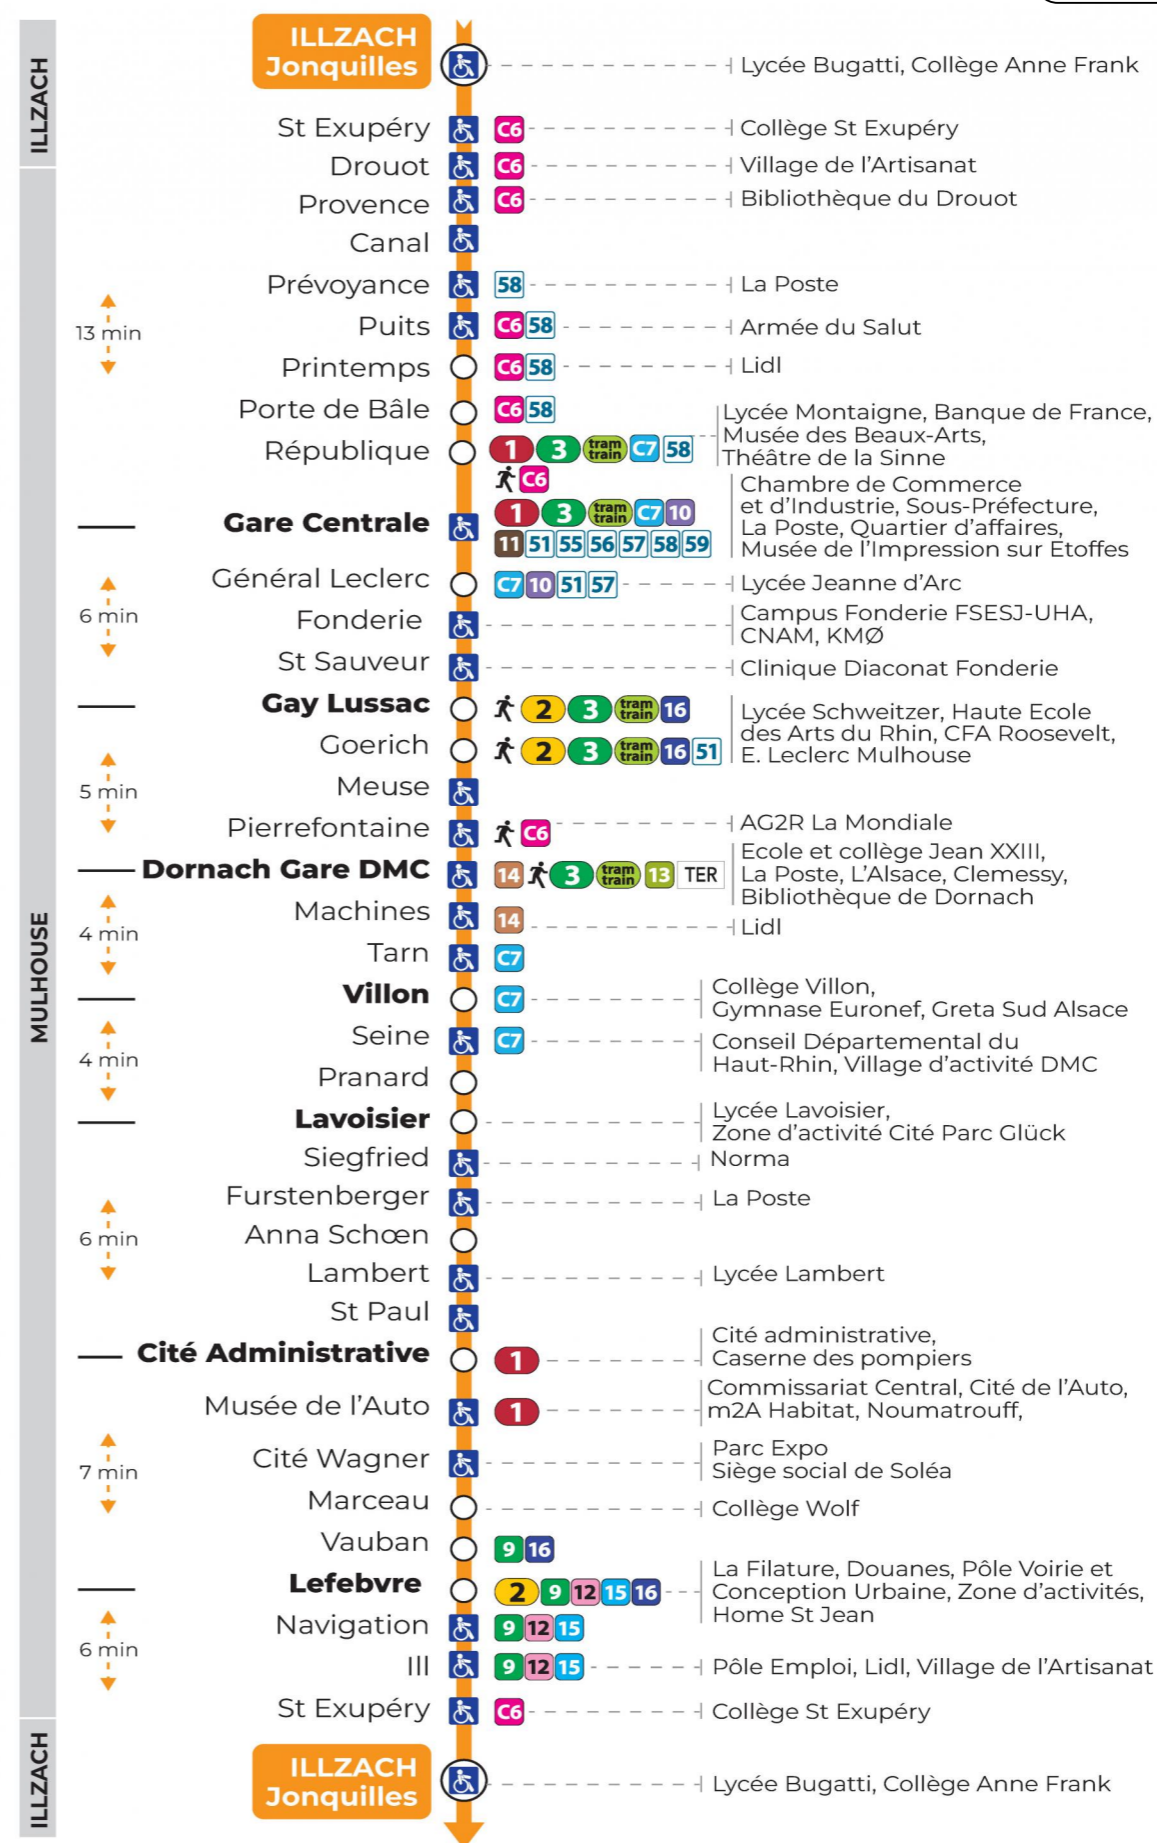

6h	7h	8h	9h	10h	11h	12h	13h	14h	15h	16h	17h	18h	19h	20h	21h	22h	23h
02	05	16	02	01	01	01	06	07	12	04	06	03	23	27	22	22	22
32	12	33	16	16	14	09	17	19	22	15	21	28	40				
49	22	46	31	31	26	20	30	31	34	26	31	55	58				
58	34		46	46	40	26	42	44	44	36	46						
	45				48	39	56	59	55	51							
	58				53												

**Vacances scolaires et samedi**

Schulferien und Samstag  
School holidays and Saturday

6h	7h	8h	9h	10h	11h	12h	13h	14h	15h	16h	17h	18h	19h	20h	21h	22h	23h
02	05	02	03	02	04	05	05	05	05	02	01	06	22	27	22	22	22
30	19	17	18	18	20	20	20	20	20	17	16	29	41				
49	33	32	33	33	35	35	35	35	34	32	31	56	58				
	47	47	47	48	50	50	50	50	48	47	46						

**Vacances scolaires**

du 10 Mai 2024 au 11 Mai 2024

Schulferien / school holidays

**Dimanche et jours fériés**

Sonntag und Feiertage  
Sunday and bank holidays

7h	8h	9h	10h	11h	12h	13h	14h	15h	16h	17h	18h	19h	20h	21h	22h	23h
54	53	53	53	53	53	23	24	24	24	24	24	24	27	21	13	14
						53	54	54	54	54	54	54				

**Le plus proche**  
Agence Soléa Porte Jeune

**Votre bus en direct**

Flashez ce QR-Code pour connaître le prochain passage en temps réel

SAE:554

Arrêt accessible  
 Correspondance bus / tram à proximité