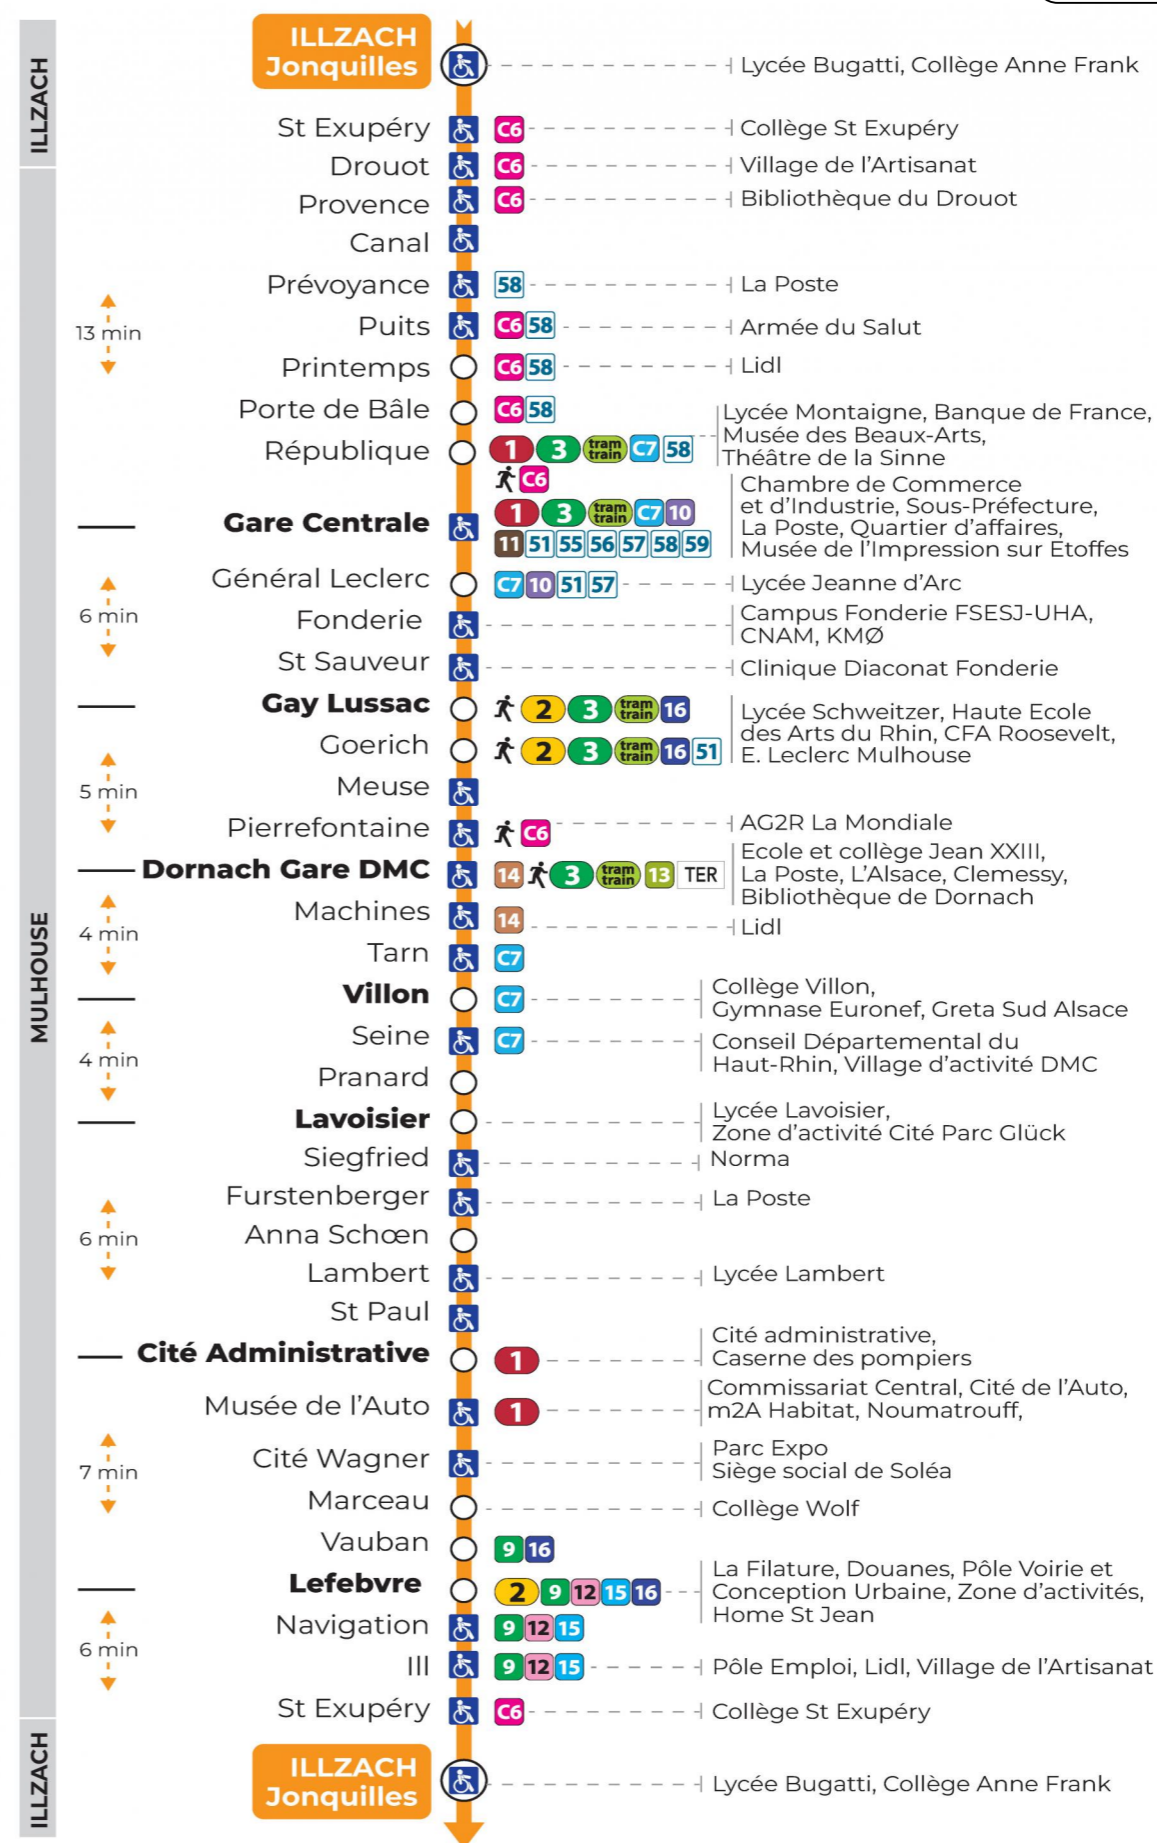

arrêt PORTE DE BALE direction JONQUILLES sens b

Valables du 8 décembre 2023 au 28 juin 2024 inclus

Gültig vom 8. Dezember 2023 bis zum 28. Juni 2024
Valid from December 8, 2023 to June 28, 2024

Lundi à vendredi en période scolaire

Montag bis Freitag während der Schulzeit
Monday to Friday in school period

6h	7h	8h	9h	10h	11h	12h	13h	14h	15h	16h	17h	18h	19h	20h	21h	22h	23h
00	03	14	00	14	12	07	04	05	10	02	04	01	21	25	20	20	20
30	10	31	14	29	24	18	15	17	20	13	19	26	38				
47	20	44	29	44	38	24	28	29	32	24	29	53	56				
56	32		44	59	46	37	40	42	42	34	44						
	43		59		59	51	54	57	53	49							
	56																

Vacances scolaires

Schulferien / school holidays

du 22 Avr 2024 au 04 Mai 2024
du 10 Mai 2024 au 11 Mai 2024

Dimanche et jours fériés

Sonntag und Feiertage
Sunday and bank holidays

7h	8h	9h	10h	11h	12h	13h	14h	15h	16h	17h	18h	19h	20h	21h	22h	23h
52	51	51	51	51	51	21	22	22	22	22	22	22	25	19	11	12
						51	52	52	52	52	52	52				

Le plus proche
Agence Soléa Porte Jeune

Votre bus en direct

Flashez ce QR-Code pour connaître le prochain passage en temps réel

SAE:633

Arrêt accessible
 Correspondance bus / tram à proximité