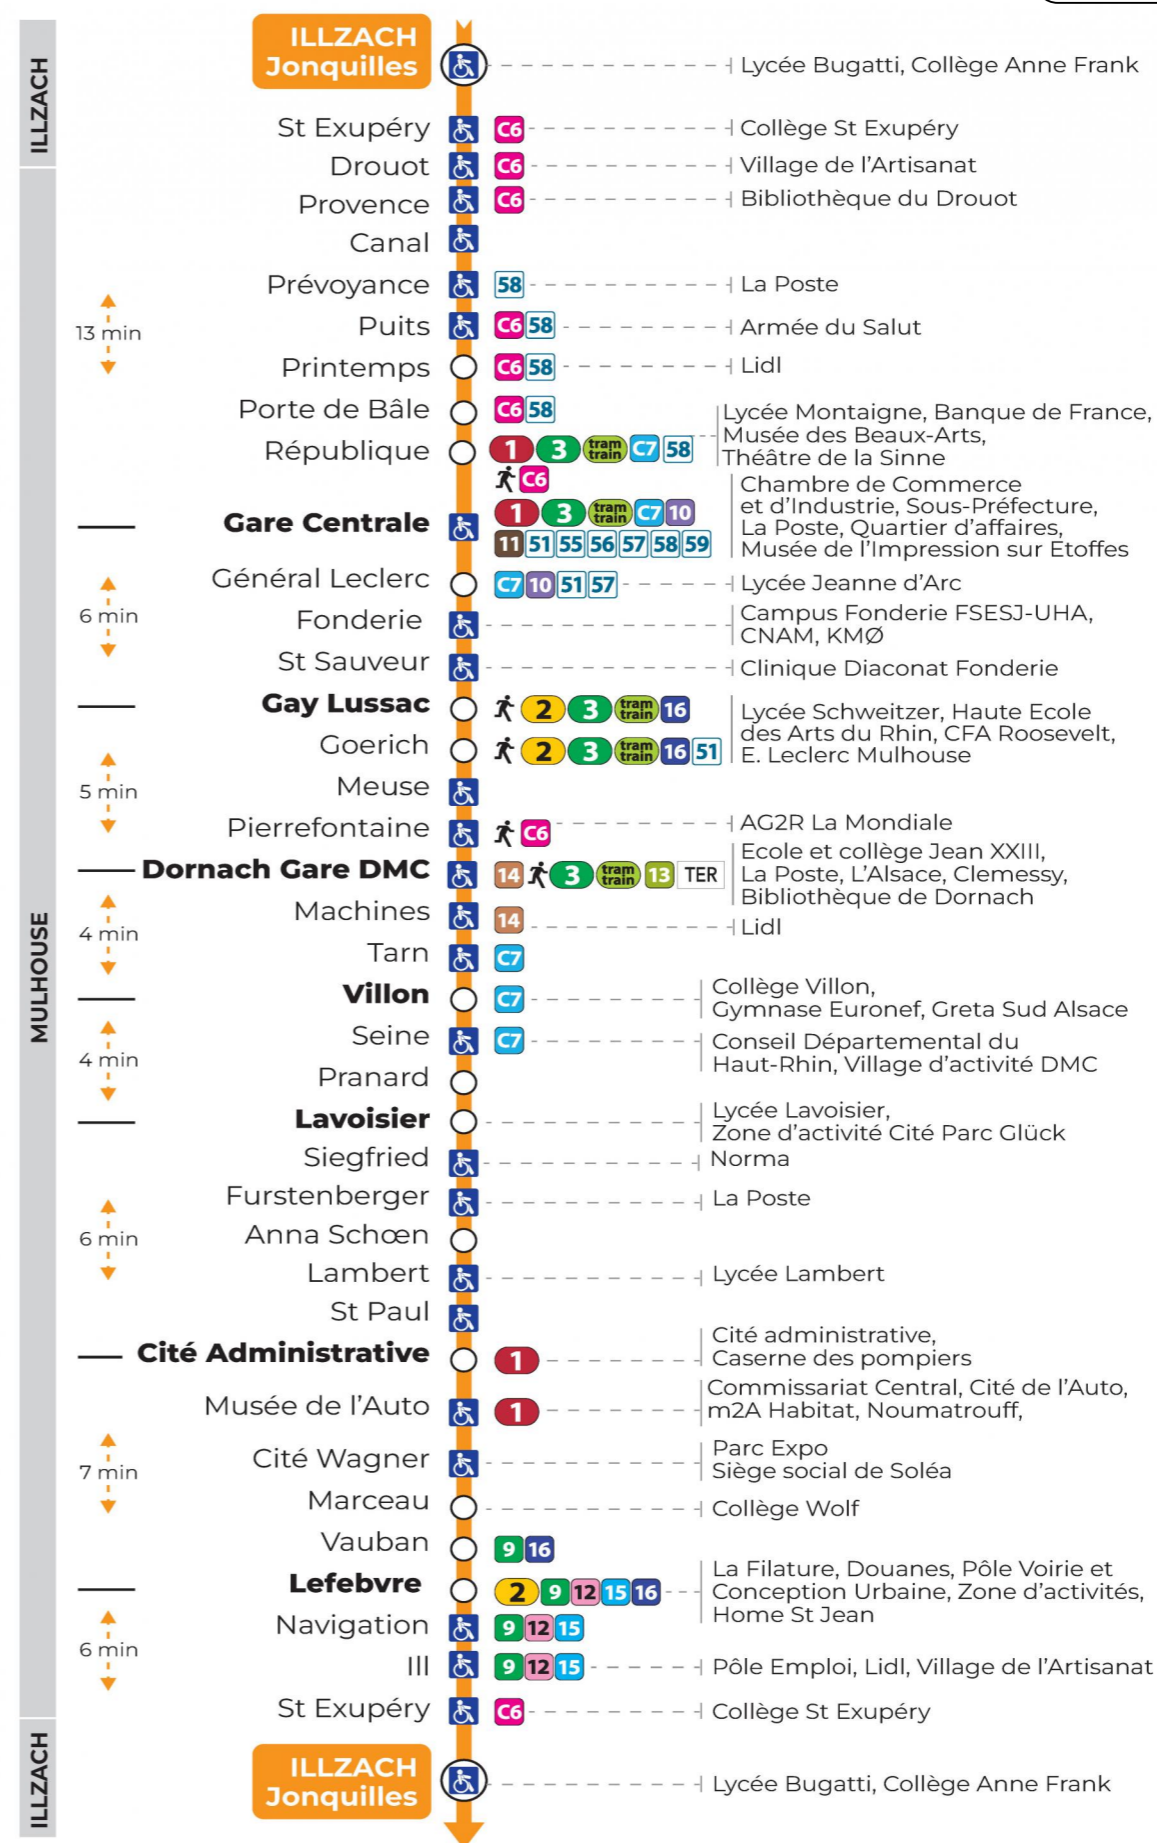

arrêt **PRINTEMPS** direction **JONQUILLES sens b**

Valables du 8 décembre 2023 au 28 juin 2024 inclus

Gültig vom 8. Dezember 2023 bis zum 28. Juni 2024
Valid from December 8, 2023 to June 28, 2024

Lundi à vendredi en période scolaire

Montag bis Freitag während der Schulzeit
Monday to Friday in school period

5h	6h	7h	8h	9h	10h	11h	12h	13h	14h	15h	16h	17h	18h	19h	20h	21h	22h	23h
59	29	02	13	13	13	11	06	03	04	09	01	02	25	20	24	19	19	19
	46	09	30	28	28	23	17	14	16	19	12	17	52	37				
	55	19	43	43	43	37	23	27	28	31	23	27		55				
		31	59	58	58	45	36	39	41	41	33	42						
		42				58	50	53	56	52	47	59						
		55																

Vacances scolaires

Schulferien / school holidays

du 22 Avr 2024 au 04 Mai 2024
du 10 Mai 2024 au 11 Mai 2024

Dimanche et jours fériés

Sonntag und Feiertage
Sunday and bank holidays

7h	8h	9h	10h	11h	12h	13h	14h	15h	16h	17h	18h	19h	20h	21h	22h	23h
51	50	50	50	50	50	20	21	21	21	21	21	21	24	18	10	11
						50	51	51	51	51	51	51				

Le plus proche
Agence Soléa Porte Jeune

Votre bus en direct

Flashez ce QR-Code pour connaître le prochain passage en temps réel

SAE:469

Arrêt accessible
 Correspondance bus / tram à proximité