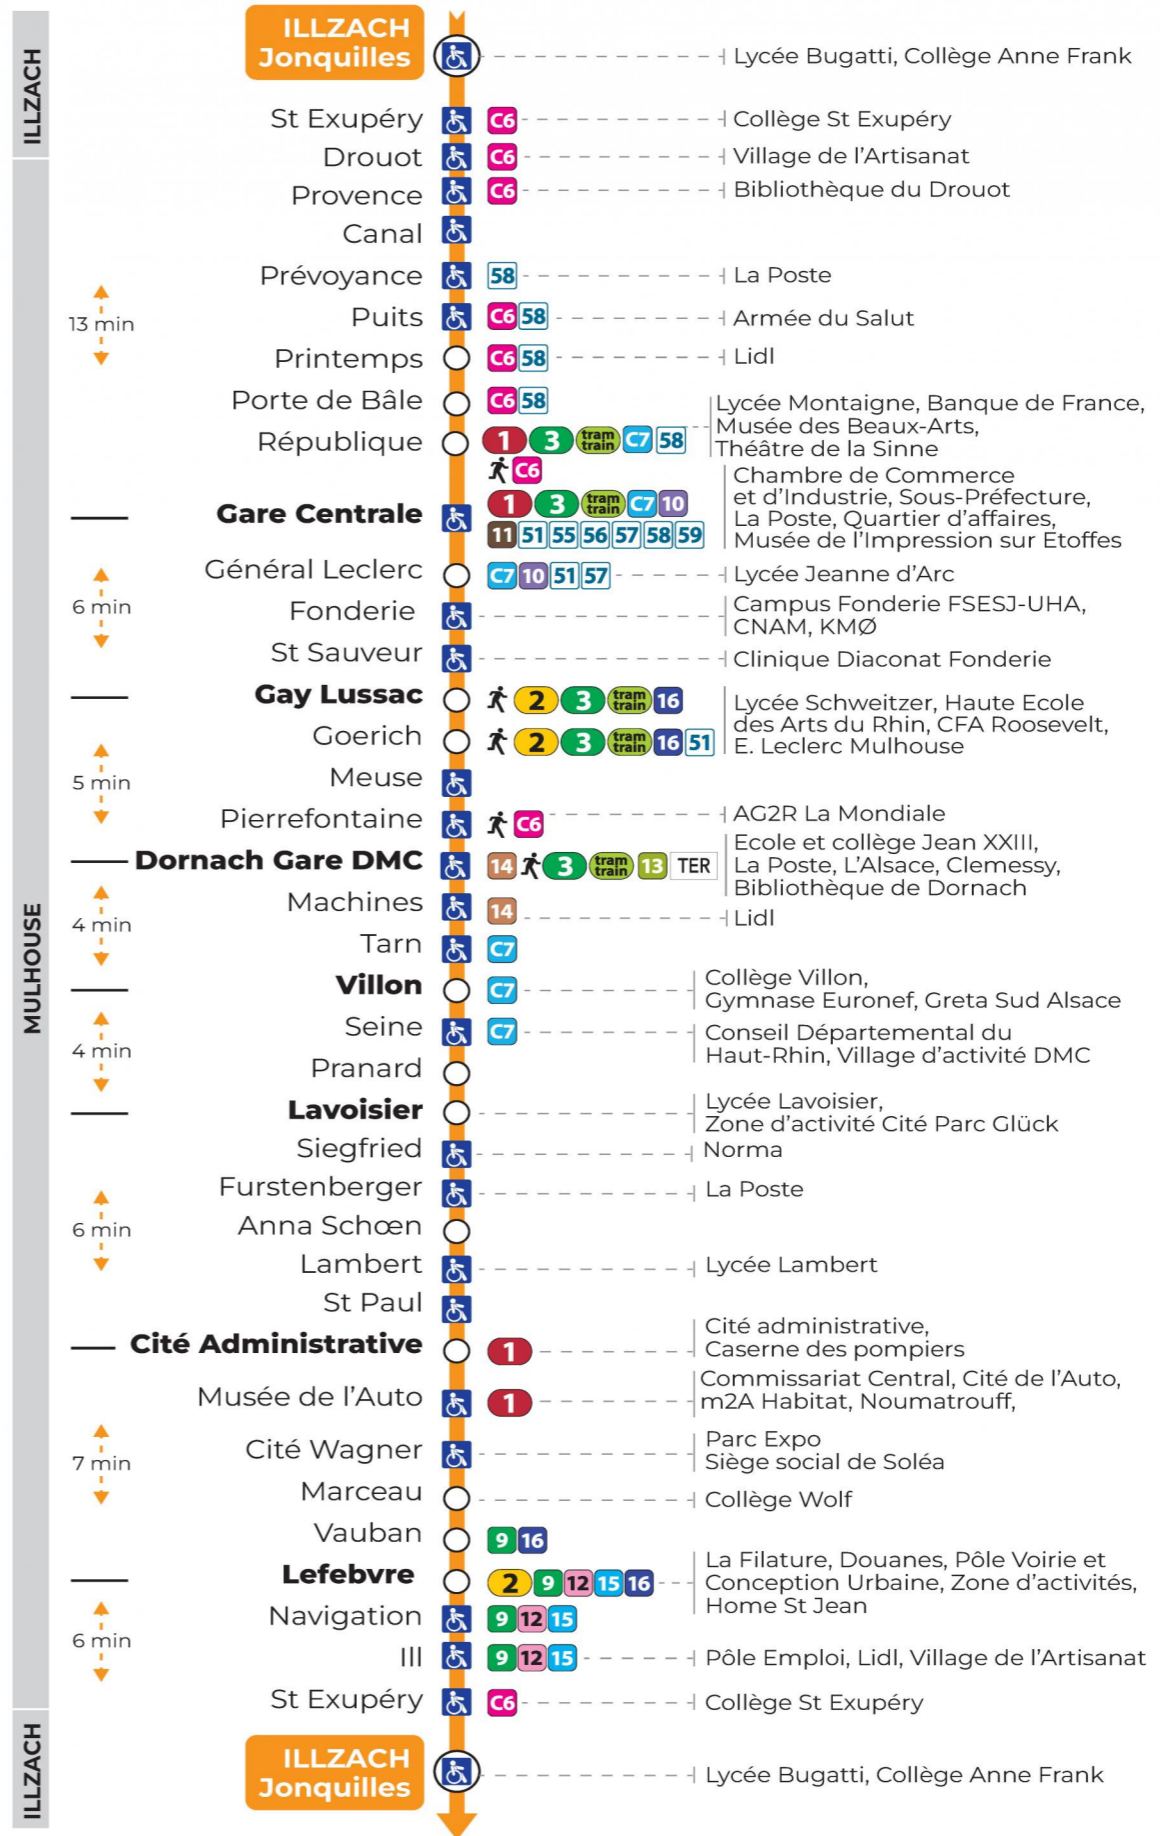

arrêt PUIITS direction JONQUILLES sens b

Valables du 8 décembre 2023 au 28 juin 2024 inclus

Gültig vom 8. Dezember 2023 bis zum 28. Juni 2024
Valid from December 8, 2023 to June 28, 2024

Lundi à vendredi en période scolaire

Montag bis Freitag während der Schulzeit
Monday to Friday in school period

5h	6h	7h	8h	9h	10h	11h	12h	13h	14h	15h	16h	17h	18h	19h	20h	21h	22h	23h
58	28	01	12	12	12	10	05	02	03	08	00	01	24	19	23	18	18	18
	45	08	29	27	27	22	16	13	15	18	11	16	51	36				
	54	18	42	42	42	36	22	26	27	30	22	26		54				
		30	58	57	57	44	35	38	40	40	32	41						
		41				57	49	52	55	51	46	58						
		54																

Vacances scolaires du 10 Mai 2024 au 11 Mai 2024

Schulferien / school holidays

Dimanche et jours fériés

Sonntag und Feiertage
Sunday and bank holidays

7h	8h	9h	10h	11h	12h	13h	14h	15h	16h	17h	18h	19h	20h	21h	22h	23h
50	49	49	49	49	49	19	20	20	20	20	20	20	23	17	09	10
						49	50	50	50	50	50	50				

Le plus proche
TABAC LE CADRE NOIR
2 rue de Mulhouse
Riedisheim

Votre bus en direct

Flashez ce QR-Code pour
connaître le prochain
passage en temps réel

SAE:540

Arrêt accessible

Correspondance bus / tram à proximité