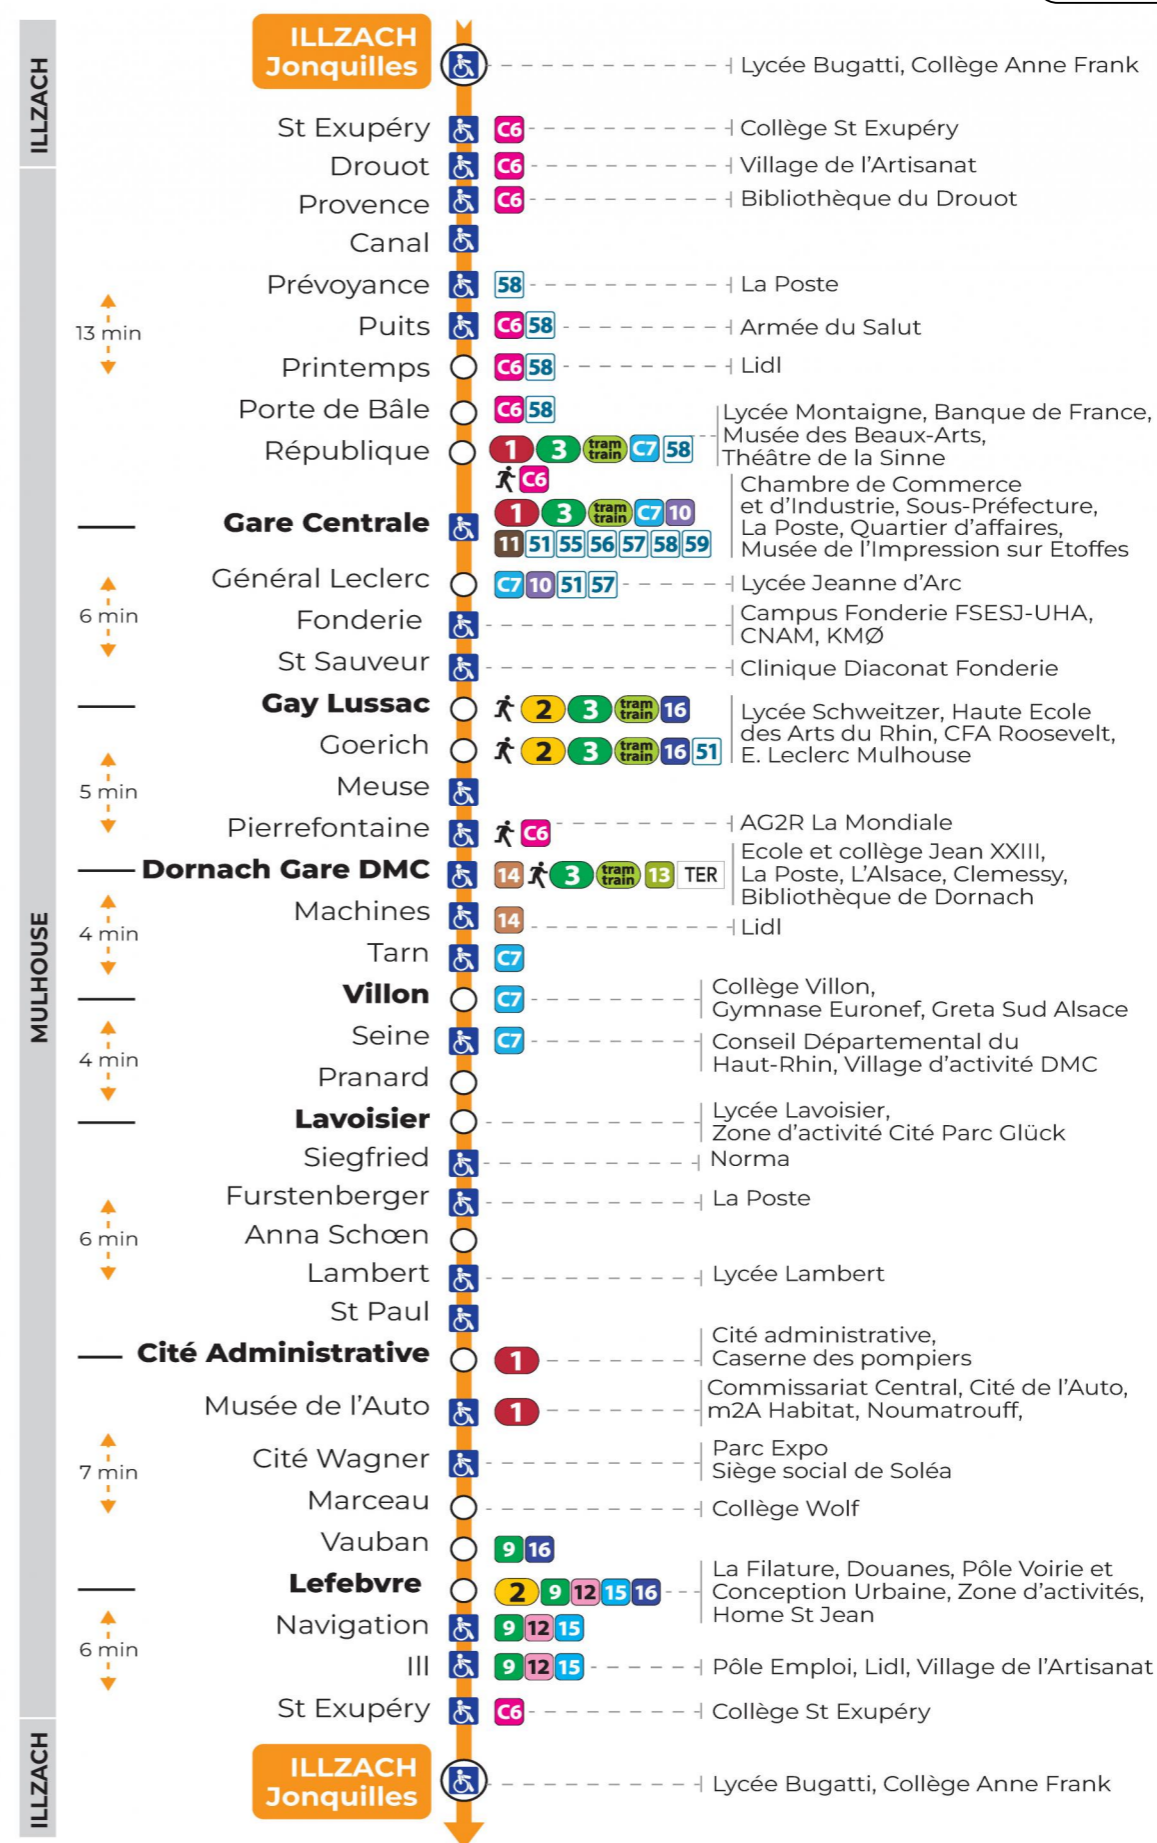

## Lundi à vendredi en période scolaire

Montag bis Freitag während der Schulzeit  
Monday to Friday in school period

5h	6h	7h	8h	9h	10h	11h	12h	13h	14h	15h	16h	17h	18h	19h	20h	21h	22h	23h
56	26	06	09	10	10	08	03	10	01	06	08	13	22	17	21	16	16	16
	43	16	26	25	25	20	13	23	13	16	19	23	49	34				
	52	28	39	40	40	34	19	35	25	27	29	38		52				
	59	38	56	55	55	42	33	49	38	37	43	55						
		51				55	47		53	48	58							

## Vacances scolaires

du 10 Mai 2024 au 11 Mai 2024

Schulferien / school holidays

## Dimanche et jours fériés

Sonntag und Feiertage  
Sunday and bank holidays

7h	8h	9h	10h	11h	12h	13h	14h	15h	16h	17h	18h	19h	20h	21h	22h	23h
48	47	47	47	47	47	17	18	18	18	18	18	18	21	15	07	08
						47	48	48	48	48	48	48				

**Le plus proche**  
**TABAC PRESSE DROUOT**  
16 rue de Provence  
Mulhouse

**Votre bus en direct**  
Flashez ce QR-Code pour connaître le prochain passage en temps réel

SAE:188

Arrêt accessible  
 Correspondance bus / tram à proximité