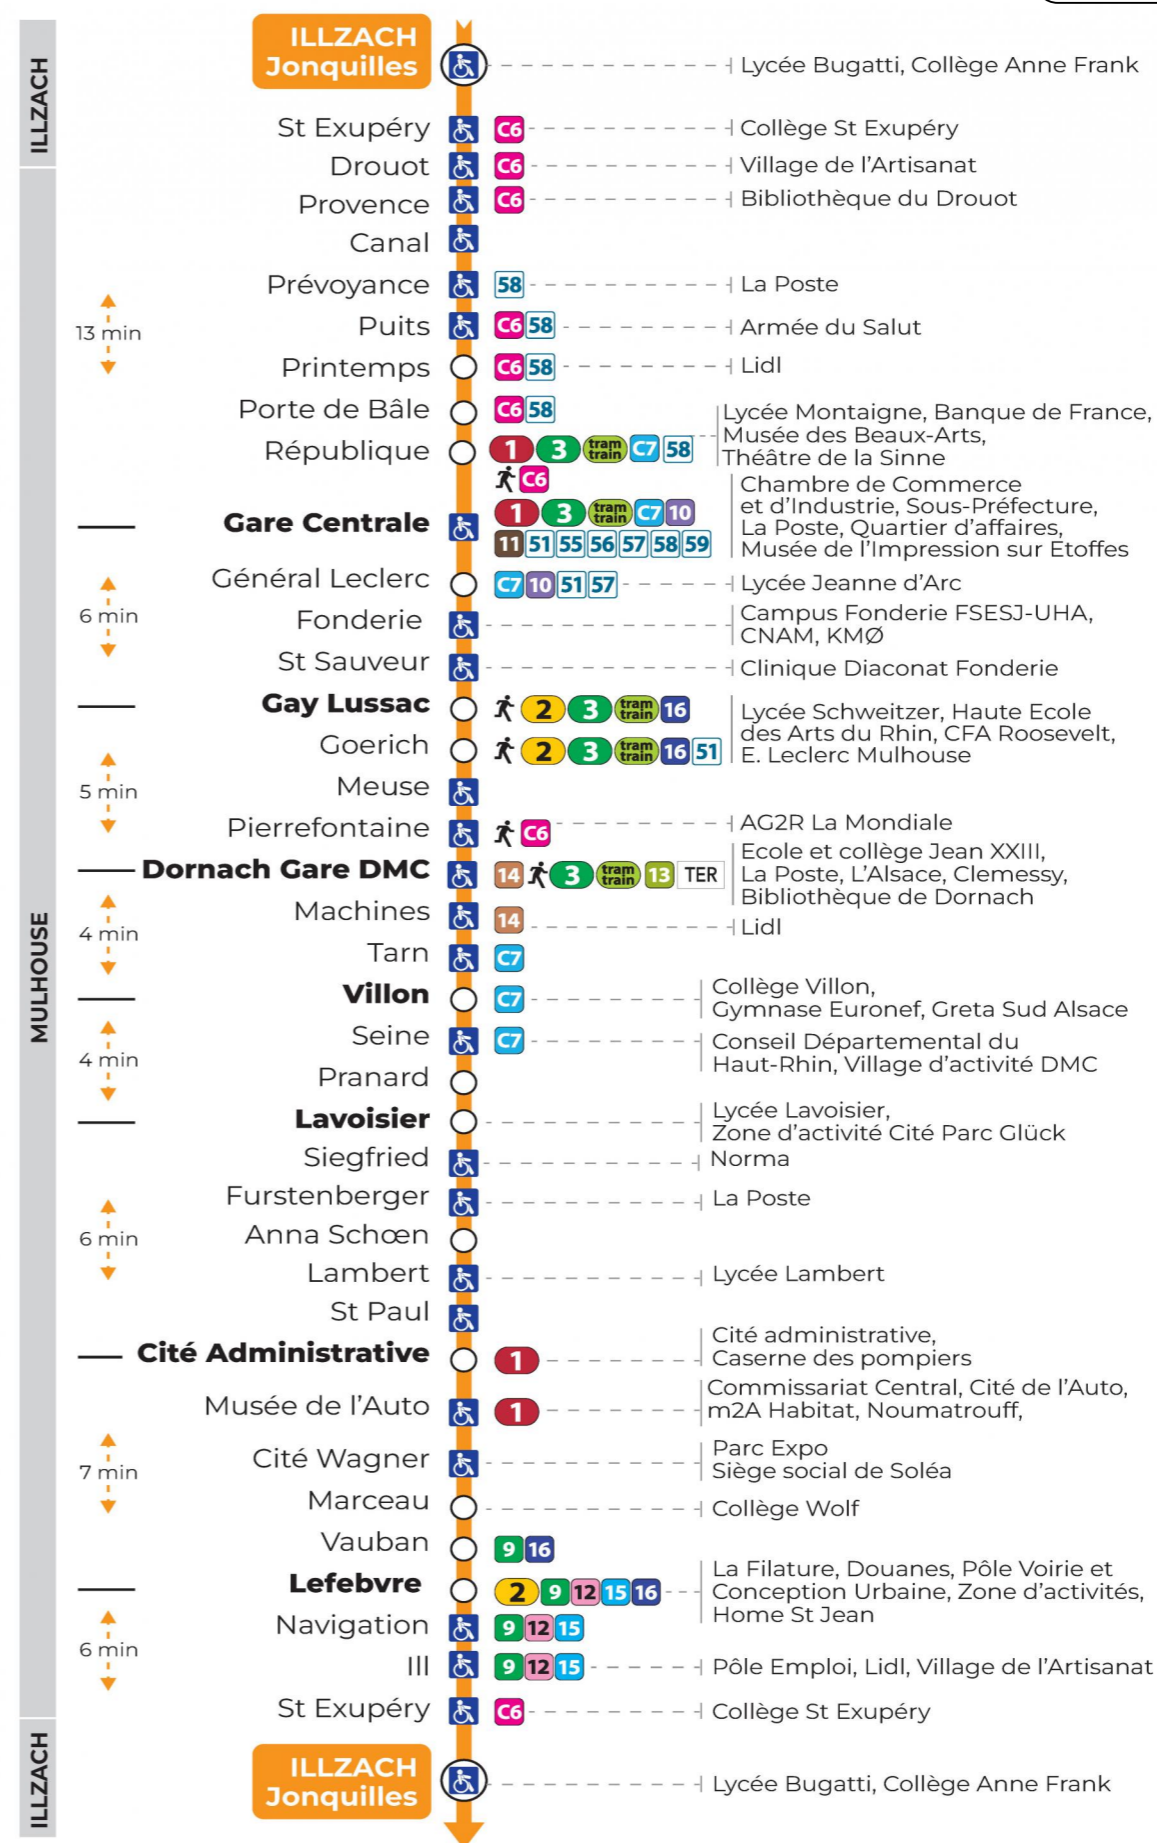

Montag bis Freitag während der Schulzeit
Monday to Friday in school period

5h	6h	7h	8h	9h	10h	11h	12h	13h	14h	15h	16h	17h	18h	19h	20h	21h	22h	23h
54	24	04	07	08	08	06	01	08	11	04	06	11	20	15	19	14	14	14
	41	14	24	23	23	18	10	21	23	14	17	21	47	32				
	50	26	37	38	38	32	17	33	36	25	27	36		50				
	57	36	54	53	53	40	31	47	51	35	41	53						
		49				53	45	59		46	56							

Vacances scolaires et samedi

Schulferien und Samstag
School holidays and Saturday

5h	6h	7h	8h	9h	10h	11h	12h	13h	14h	15h	16h	17h	18h	19h	20h	21h	22h	23h
54	22	11	09	09	09	11	11	11	11	11	08	07	20	13	19	14	14	14
	41	25	24	24	24	26	26	26	26	25	23	22	47	32				
	57	39	38	38	39	41	41	41	41	39	38	37		50				
		54	54	53	55	56	56	56	56	53	52	57						

Vacances scolaires

du 10 Mai 2024 au 11 Mai 2024

Schulferien / school holidays

Dimanche et jours fériés

Sonntag und Feiertage
Sunday and bank holidays

7h	8h	9h	10h	11h	12h	13h	14h	15h	16h	17h	18h	19h	20h	21h	22h	23h
46	45	45	45	45	45	15	16	16	16	16	16	16	19	13	05	07
						45	46	46	46	46	46	46				

Le plus proche
TABAC PRESSE DROUOT
16 rue de Provence
Mulhouse

Votre bus en direct
Flashez ce QR-Code pour connaître le prochain passage en temps réel

SAE:534

Arrêt accessible
 Correspondance bus / tram à proximité