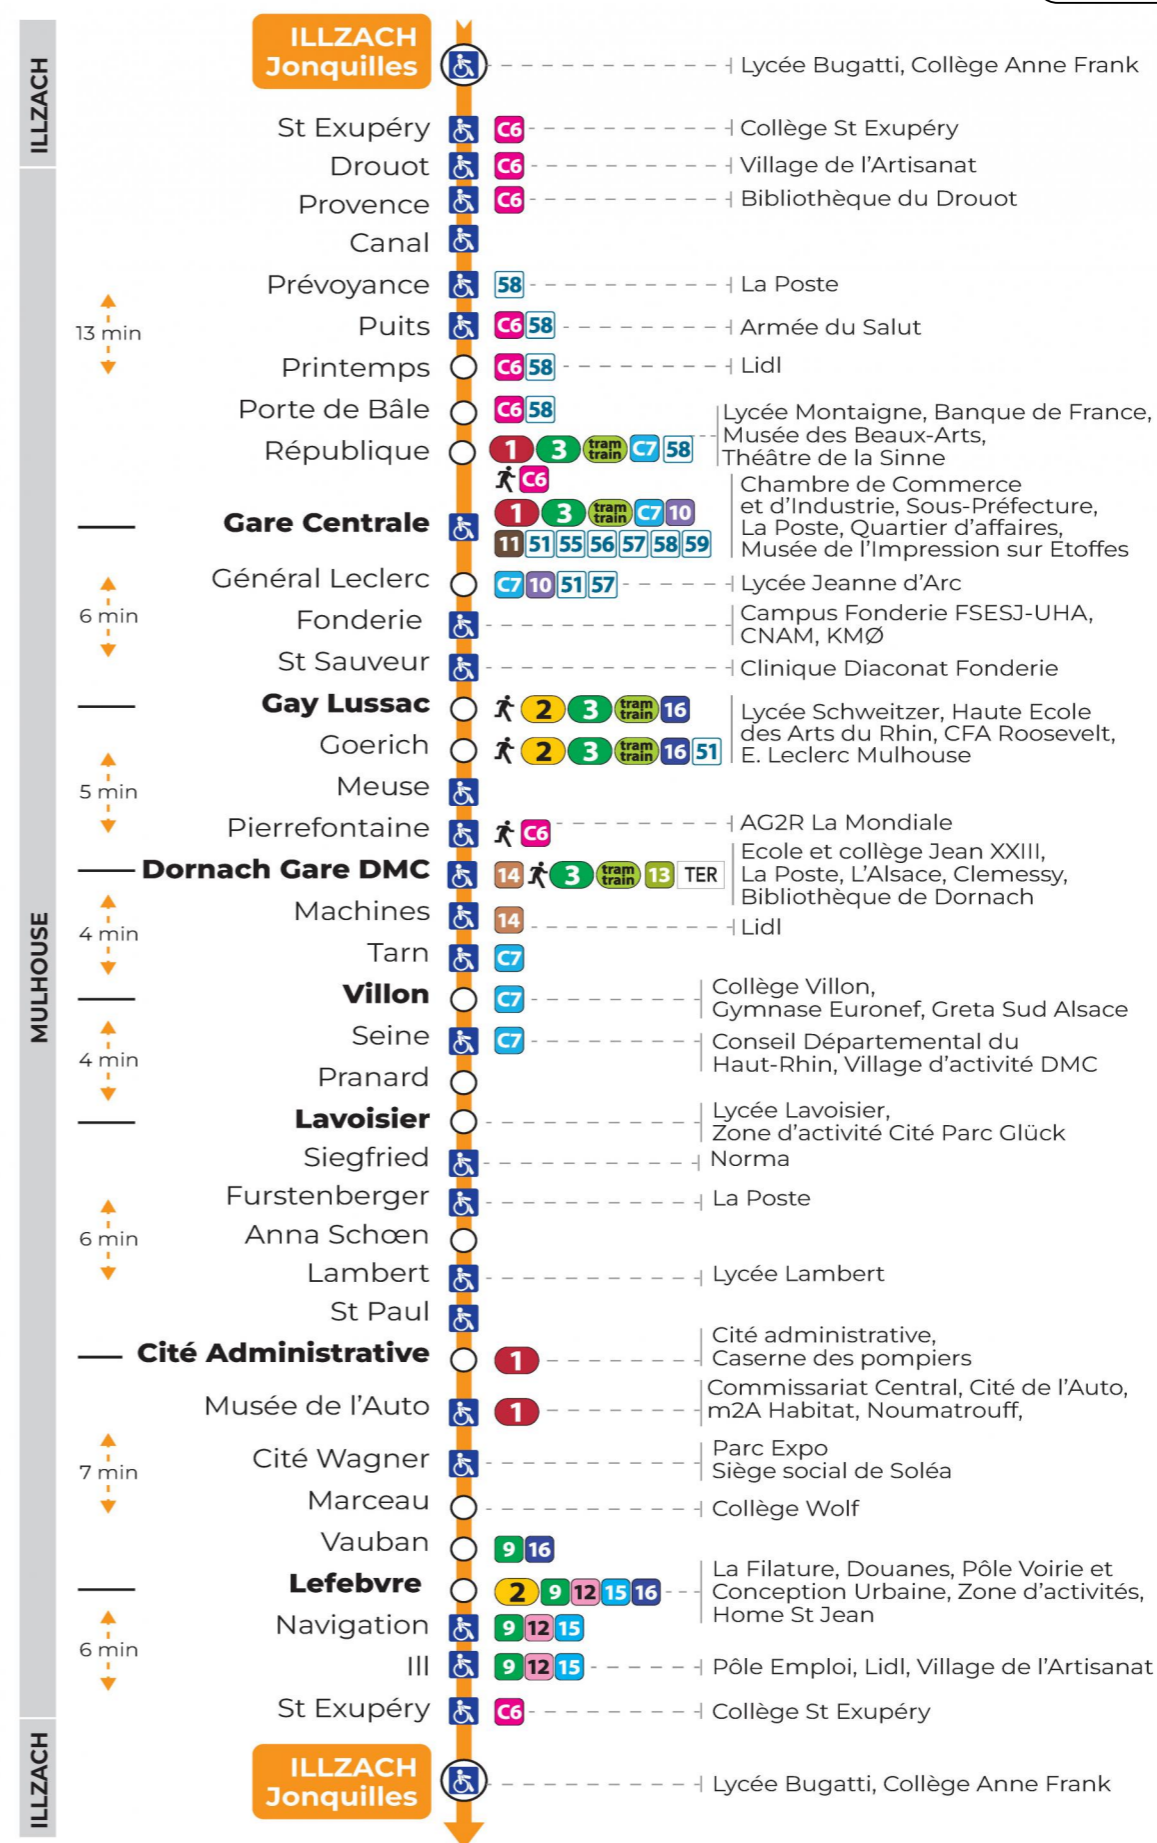

# arrêt DROUOT direction JONQUILLES sens b

## Vacances scolaires

du 10 Mai 2024 au 11 Mai 2024

Schulferien / school holidays

## Dimanche et jours fériés

Sonntag und Feiertage  
Sunday and bank holidays

7h	8h	9h	10h	11h	12h	13h	14h	15h	16h	17h	18h	19h	20h	21h	22h	23h
46	45	45	45	45	45	15	15	15	15	15	15	16	19	13	05	06
						45	45	45	45	45	46	46				

**Le plus proche**  
**TABAC PRESSE DROUOT**  
16 rue de Provence  
Mulhouse

**Votre bus en direct**

Flashez ce QR-Code pour connaître le prochain passage en temps réel

SAE:199

Arrêt accessible  
 Correspondance bus / tram à proximité