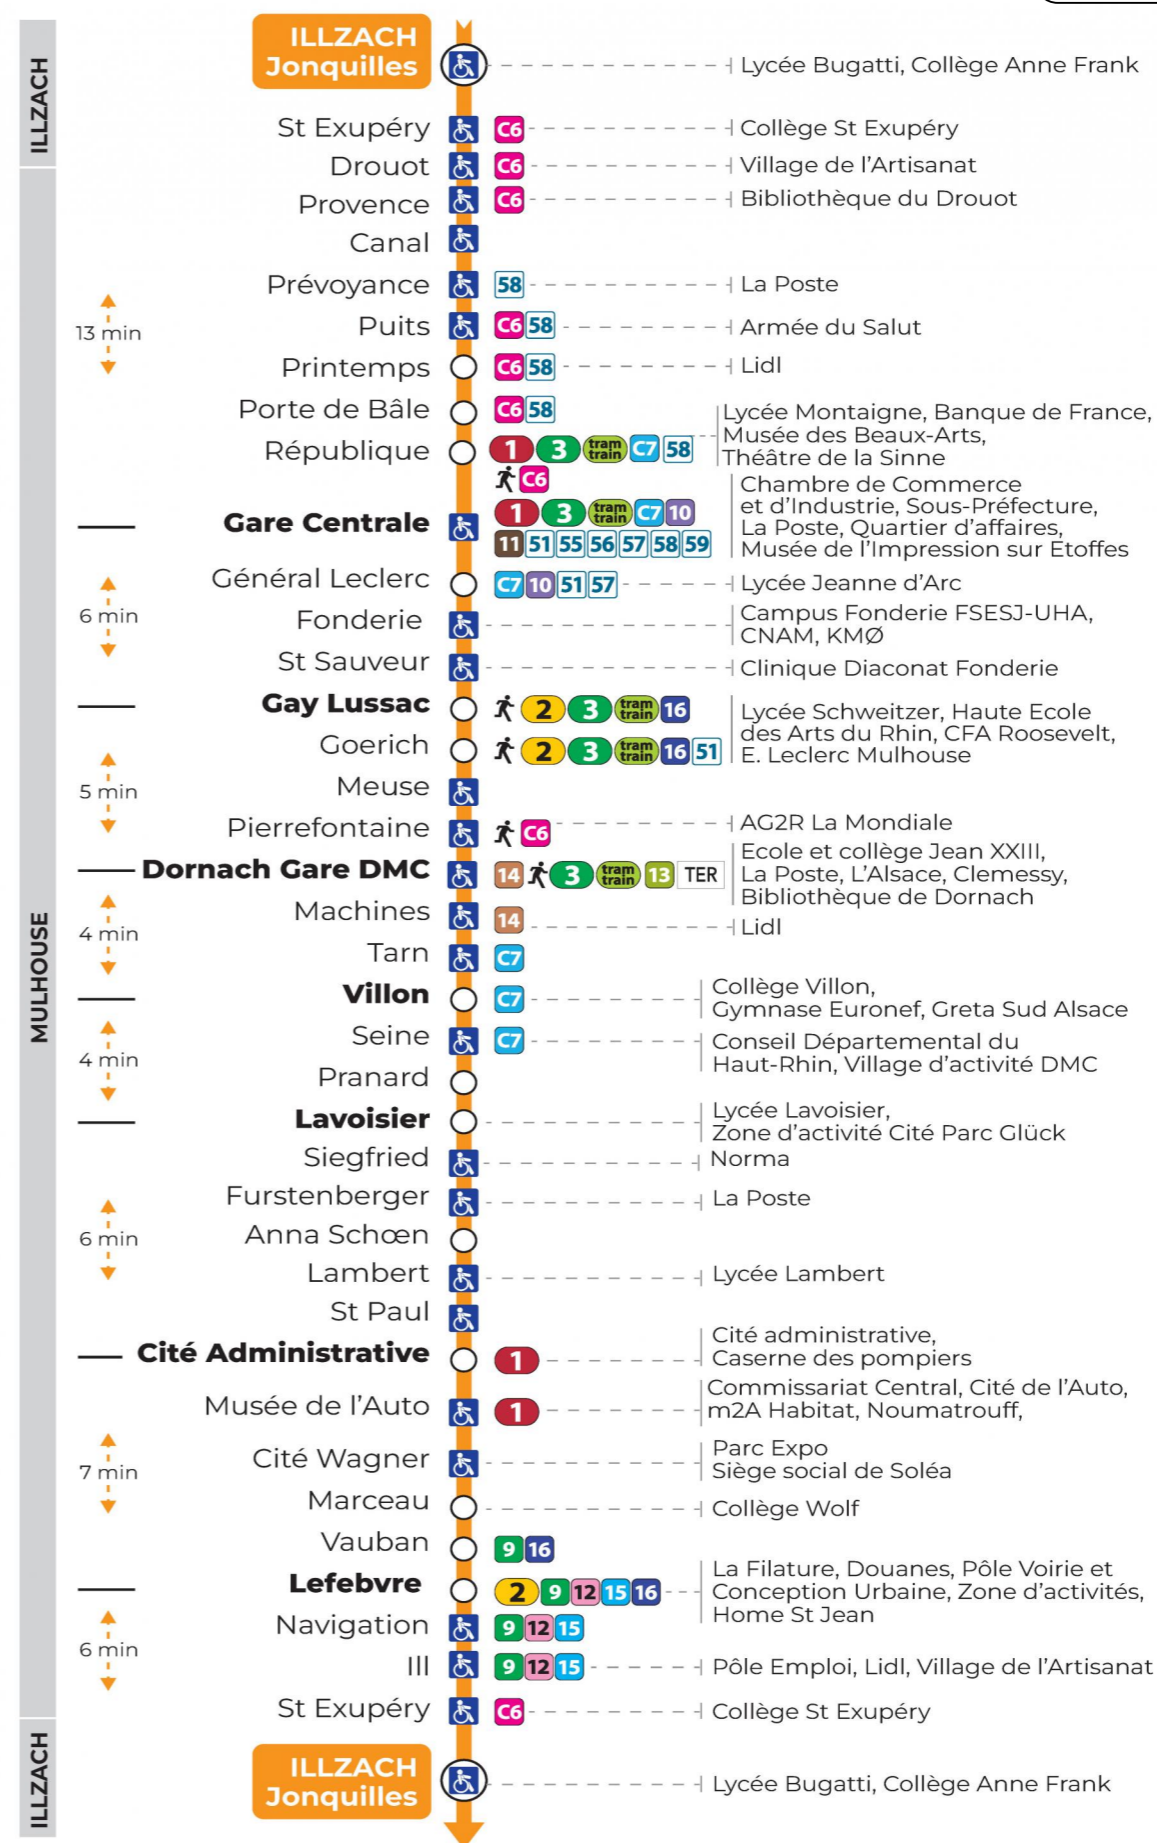

### Lundi à vendredi en période scolaire

Montag bis Freitag während der Schulzeit  
Monday to Friday in school period

5h	6h	7h	8h	9h	10h	11h	12h	13h	14h	15h	16h	17h	18h	19h	20h	21h	22h	23h
52	22	02	05	06	06	04	08	06	09	02	04	09	18	13	18	13	13	13
	39	12	22	21	21	16	15	19	21	12	15	19	45	31				
	48	24	35	36	36	30	29	31	34	23	25	34		49				
	55	34	52	51	51	38	43	45	49	33	39	51						
		47				59				53								

### Vacances scolaires

Schulferien / school holidays

du 22 Avr 2024 au 04 Mai 2024

du 10 Mai 2024 au 11 Mai 2024

### Dimanche et jours fériés

Sonntag und Feiertage  
Sunday and bank holidays

7h	8h	9h	10h	11h	12h	13h	14h	15h	16h	17h	18h	19h	20h	21h	22h	23h
45	44	44	44	44	44	14	14	14	14	14	14	15	18	12	04	06
						44	44	44	44	44	45	45				

**Le plus proche**  
**TABAC PRESSE DROUOT**  
16 rue de Provence  
Mulhouse

**Votre bus en direct**

Flashez ce QR-Code pour connaître le prochain passage en temps réel

SAE:513

Arrêt accessible  
 Correspondance bus / tram à proximité