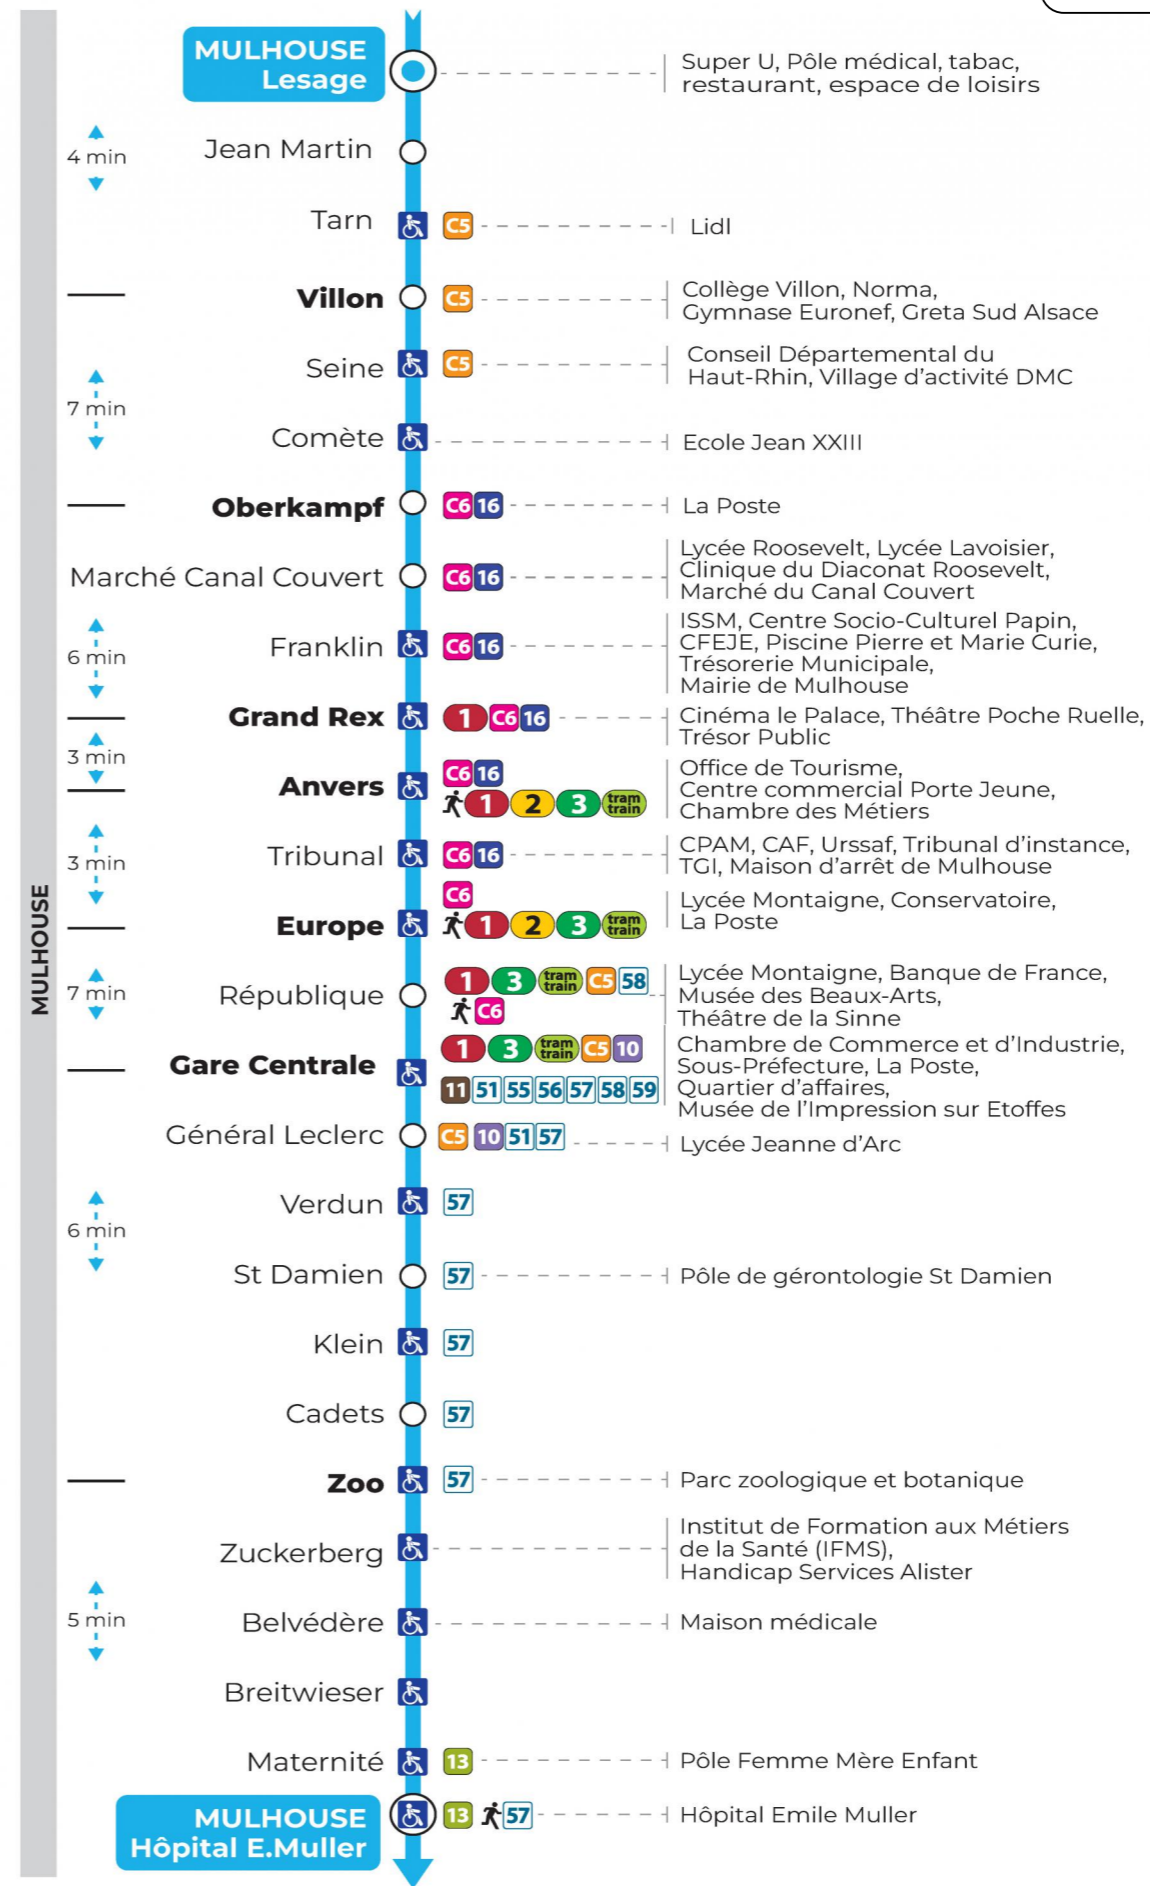

arrêt ZUCKERBERG

direction HOPITAL E. MULLER

Valables du 8 décembre 2023 au 28 juin 2024 inclus

Gültig vom 8. Dezember 2023 bis zum 28. Juni 2024
Valid from December 8, 2023 to June 28, 2024

Lundi à vendredi en période scolaire

Vacances scolaires et samedi

Schulferien und Samstag
School holidays and Saturday

5h	6h	7h	8h	9h	10h	11h	12h	13h	14h	15h	16h	17h	18h	19h	20h	21h	22h
40	11	07	13	13	13	12	13	13	13	13	13	13	13	27	34	05	16
	41	24	28	28	28	28	28	28	28	28	28	28	27	50		47	
		43	43	43	42	43	43	43	43	43	43	43	57				
		58	58	58	57	58	58	58	58	58	58	58					

Vacances scolaires

Schulferien / school holidays

du 10 Mai 2024 au 11 Mai 2024

Dimanche et jours fériés

Sonntag und Feiertage
Sunday and bank holidays

8h	9h	10h	11h	12h	13h	14h	15h	16h	17h	18h	19h	20h	21h	22h
28	09	30	09	29	10	30	10	30	10	30	09	28	05	15
	49		50		50		50		50		49		47	

Le plus proche
TABAC L'HELICO
2 rue de Dornach
Didenheim

Votre bus en direct

Flashez ce QR-Code pour connaître le prochain passage en temps réel

Arrêt accessible
 Correspondance bus / tram à proximité