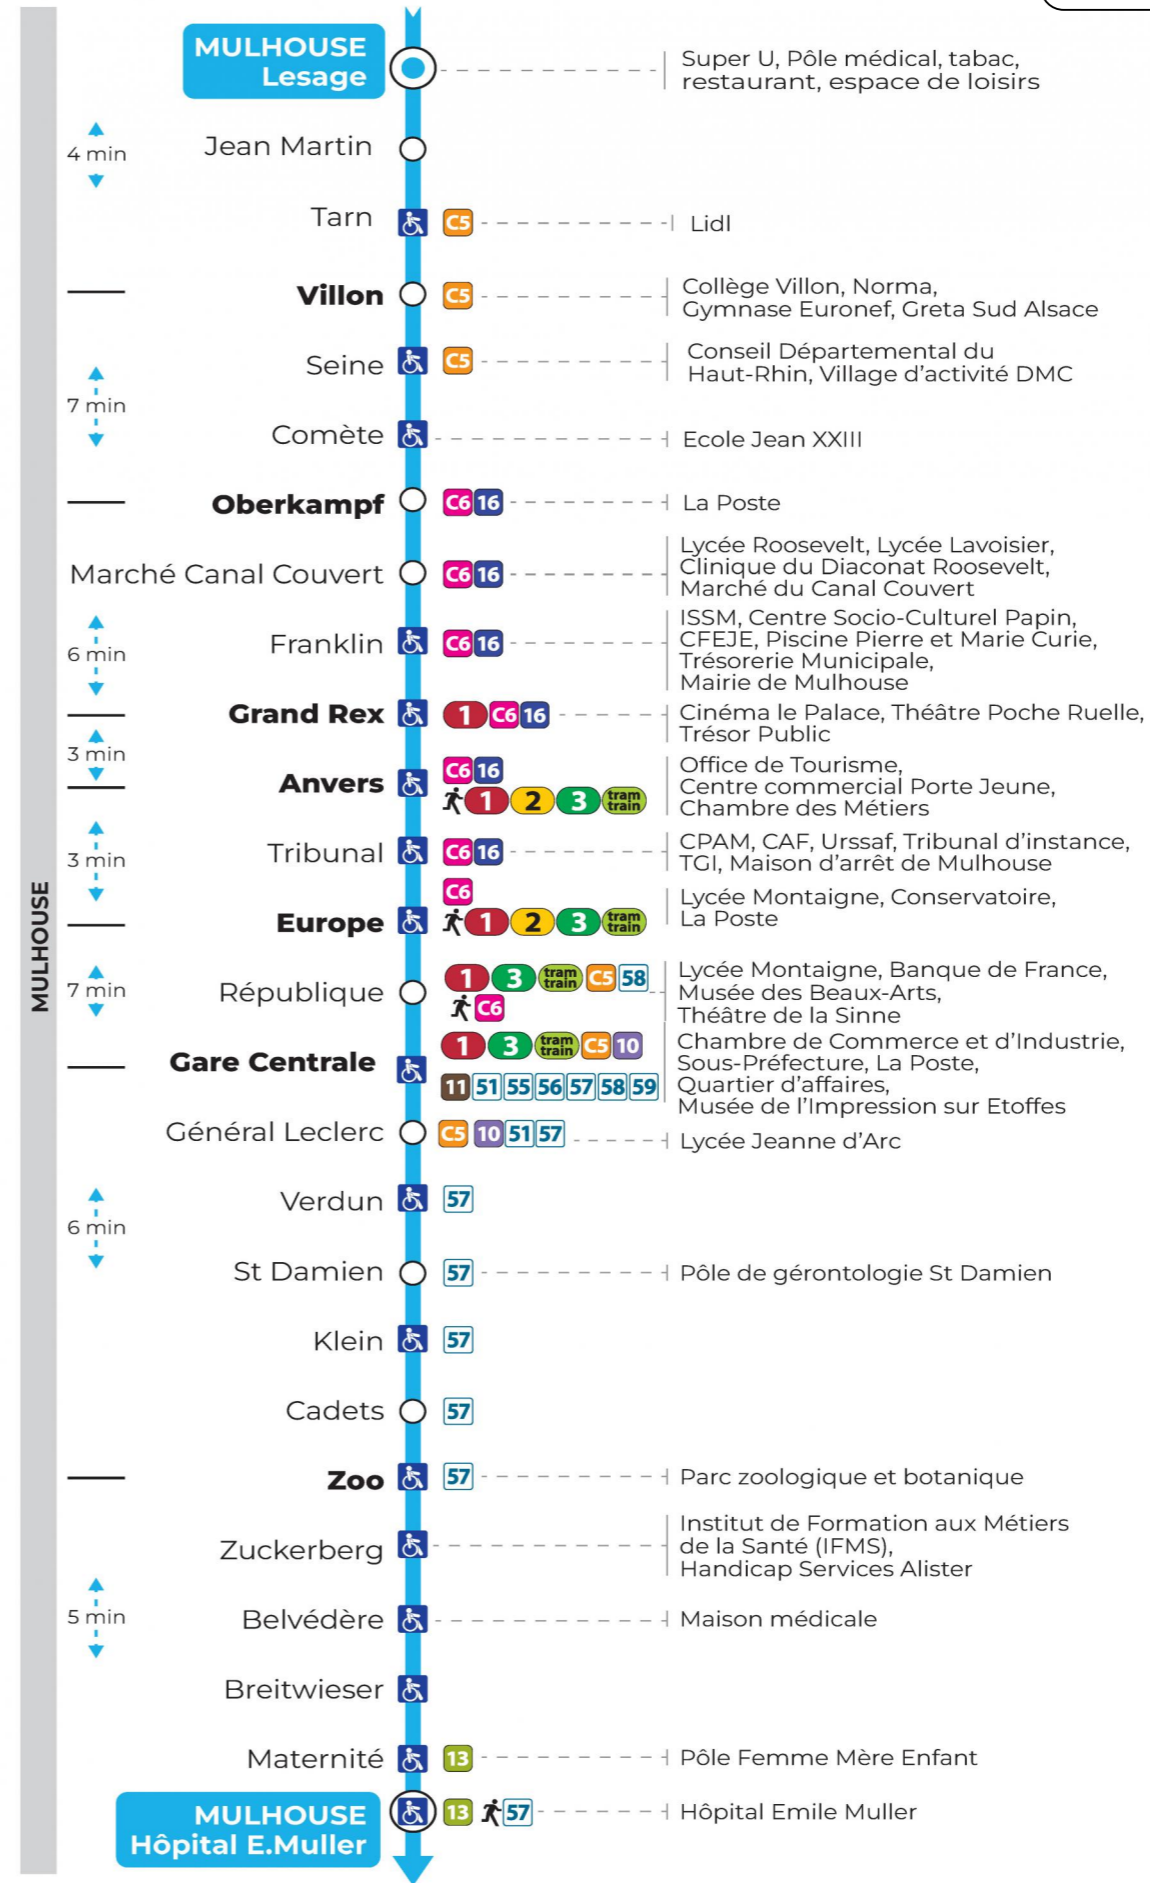

Valables du 8 décembre 2023 au 28 juin 2024 inclus

Gültig vom 8. Dezember 2023 bis zum 28. Juni 2024
Valid from December 8, 2023 to June 28, 2024

Lundi à vendredi en période scolaire

Montag bis Freitag während der Schulzeit
Monday to Friday in school period

Vacances scolaires et samedi

Schulferien und Samstag
School holidays and Saturday

5h	6h	7h	8h	9h	10h	11h	12h	13h	14h	15h	16h	17h	18h	19h	20h	21h	22h
39	10	06	12	12	12	11	12	12	12	12	12	12	12	26	33	05	16
	40	23	27	27	27	27	27	27	27	27	27	27	26	49		47	
		42	42	42	41	42	42	42	42	42	42	42	56				
		57	57	57	56	57	57	57	57	57	57	57					

Vacances scolaires

du 10 Mai 2024 au 11 Mai 2024

Schulferien / school holidays

Dimanche et jours fériés

Sonntag und Feiertage
Sunday and bank holidays

8h	9h	10h	11h	12h	13h	14h	15h	16h	17h	18h	19h	20h	21h	22h
28	09	30	09	28	09	29	09	29	09	29	08	27	04	15
	49		49		49		49		49		48		47	

Le plus proche
TABAC LE CADRE NOIR
2 rue de Mulhouse
Riedisheim

Votre bus en direct

Flashez ce QR-Code pour connaître le prochain passage en temps réel

Arrêt accessible
 Correspondance bus / tram à proximité