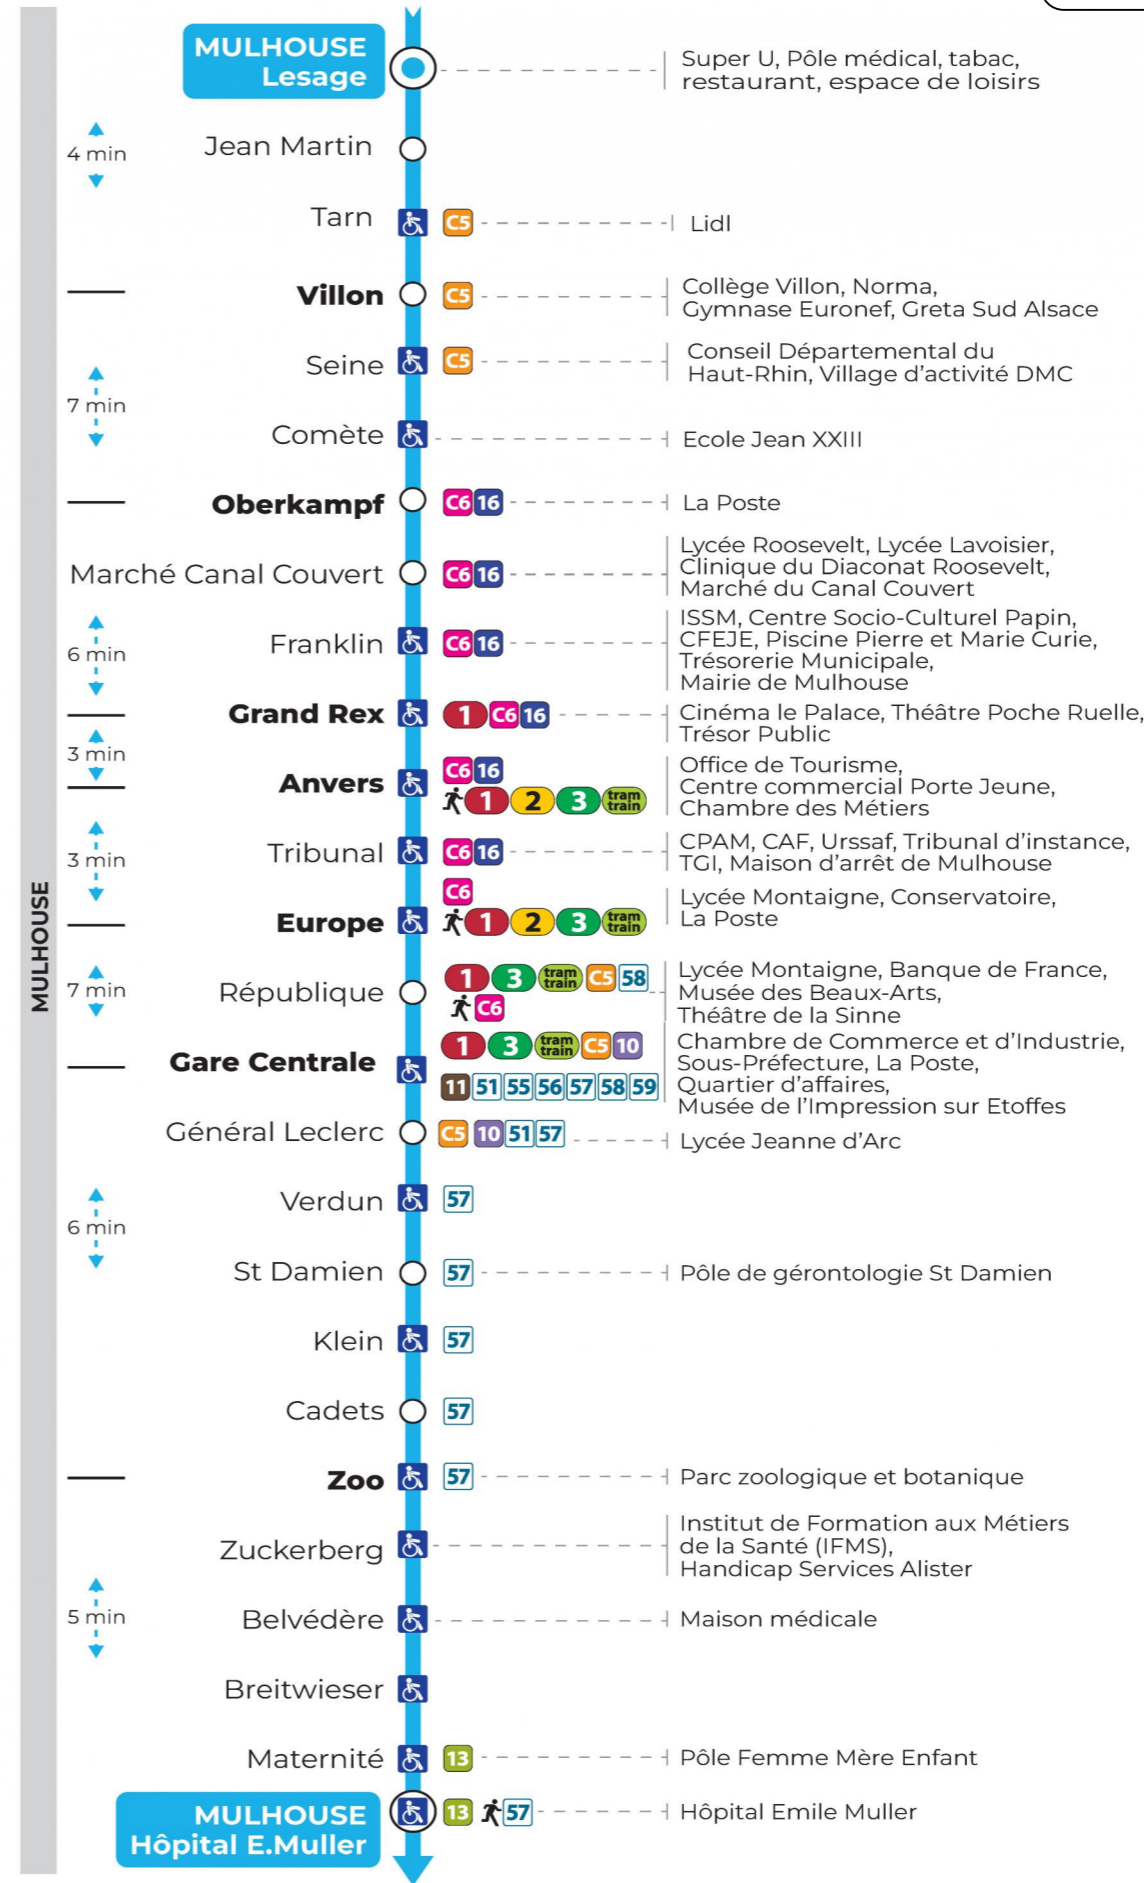

5h	6h	7h	8h	9h	10h	11h	12h	13h	14h	15h	16h	17h	18h	19h	20h	21h	22h
38	10	00	00	11	10	10	06	09	10	07	03	01	05	03	34	03	15
	39	16	08	25	25	25	18	18	18	18	10	13	13	27		46	
		29	21	40	40	40	36	31	30	28	19	19	25	54			
		38	30	55	55	57	42	43	42	36	29	29	30				
		53	44				54	58	55	48	40	41	41				
			56							49	53	52					

Vacances scolaires et samedi

Schulferien und Samstag
School holidays and Saturday

5h	6h	7h	8h	9h	10h	11h	12h	13h	14h	15h	16h	17h	18h	19h	20h	21h	22h
38	09	05	11	11	11	10	11	11	11	11	11	11	11	25	32	04	15
	39	22	26	26	26	26	26	26	26	26	26	26	25	48		46	
		41	41	41	40	41	41	41	41	41	41	41	55				
		56	56	56	55	56	56	56	56	56	56	56					

Vacances scolaires

Schulferien / school holidays

du 10 Mai 2024 au 11 Mai 2024

Dimanche et jours fériés

Sonntag und Feiertage
Sunday and bank holidays

8h	9h	10h	11h	12h	13h	14h	15h	16h	17h	18h	19h	20h	21h	22h
27	08	29	08	27	08	28	08	28	08	28	07	26	03	14
	48		48		48		48		48		47		46	

Le plus proche
TABAC L'HELICO
2 rue de Dornach
Didenheim

Votre bus en direct

Flashez ce QR-Code pour connaître le prochain passage en temps réel

Arrêt accessible
 Correspondance bus / tram à proximité