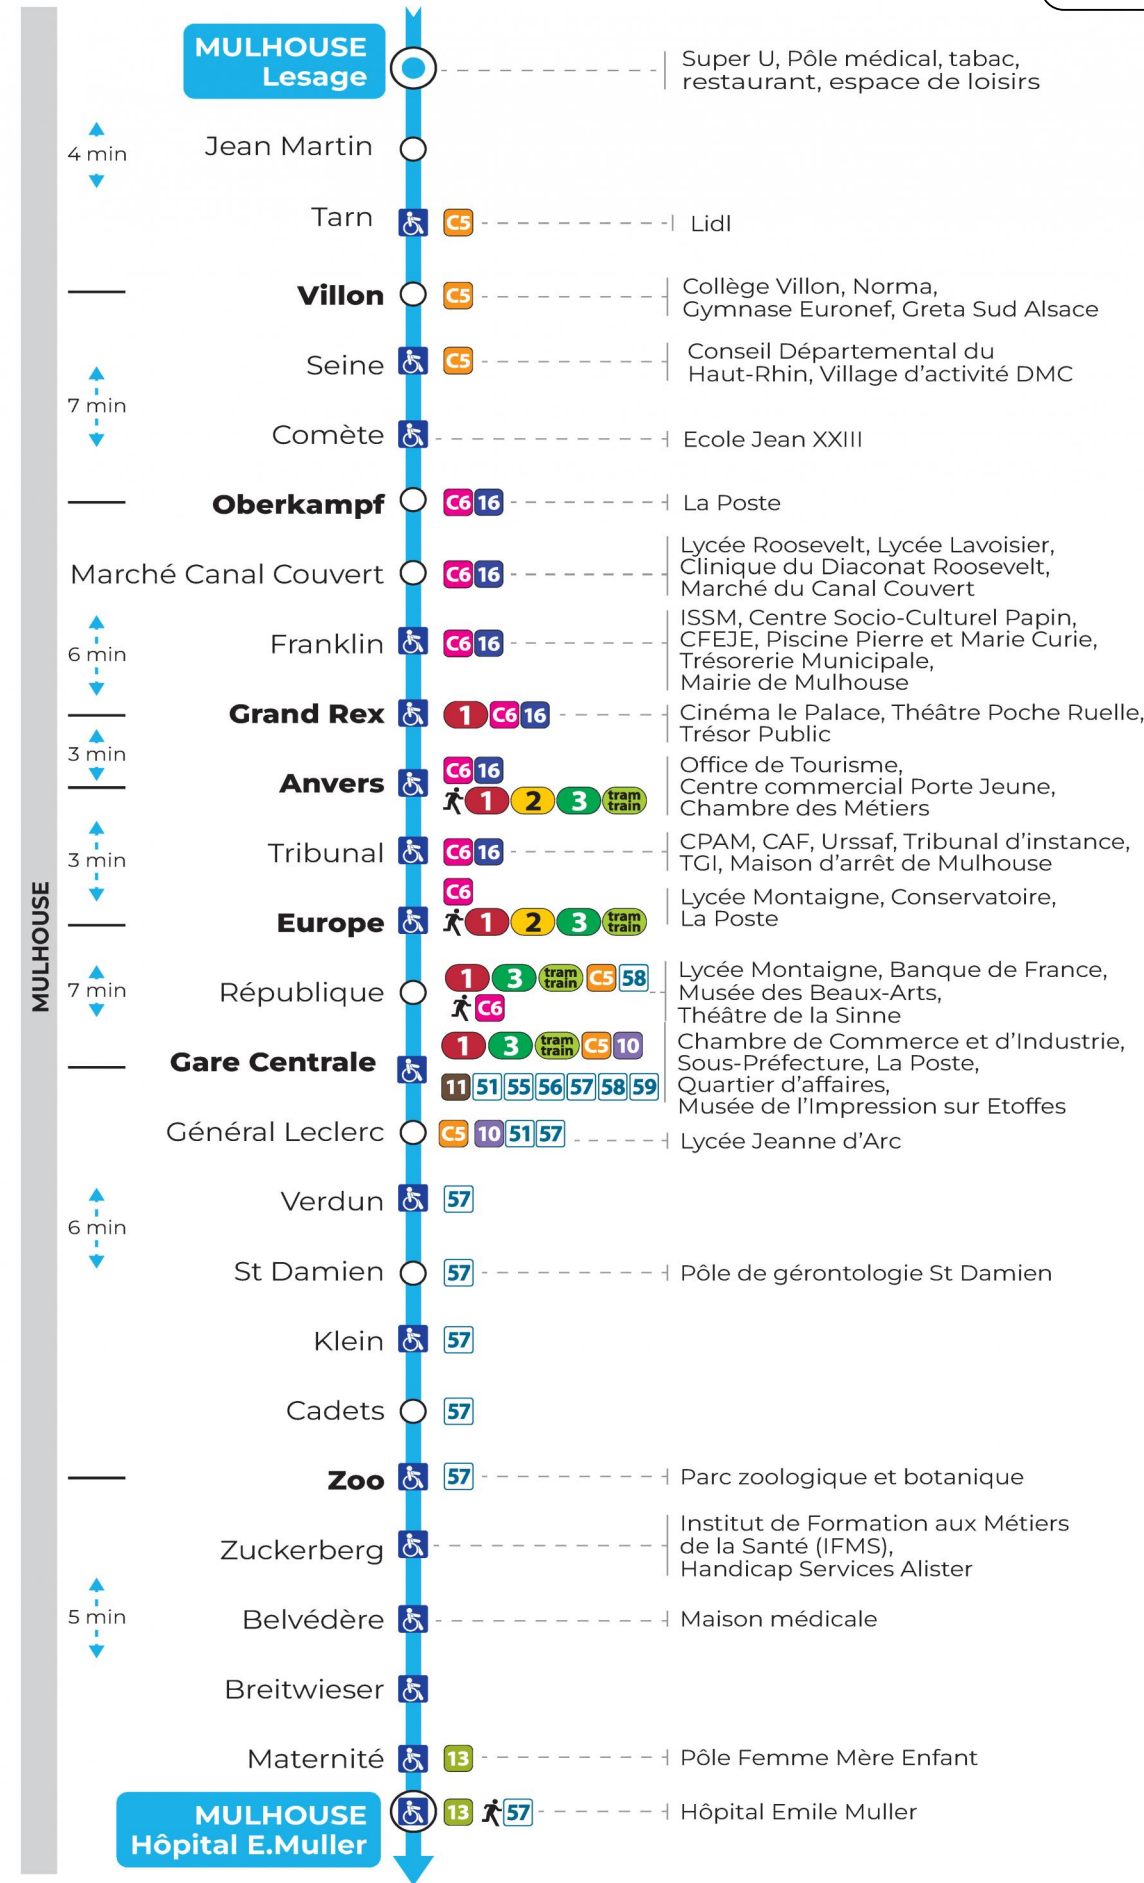

arrêt **ST DAMIEN** direction **HOPITAL E. MULLER**

Valables du 8 décembre 2023 au 28 juin 2024 inclus

Gültig vom 8. Dezember 2023 bis zum 28. Juni 2024
Valid from December 8, 2023 to June 28, 2024

Lundi à vendredi en période scolaire

Vacances scolaires et samedi

Schulferien und Samstag
School holidays and Saturday

5h	6h	7h	8h	9h	10h	11h	12h	13h	14h	15h	16h	17h	18h	19h	20h	21h	22h
36	07	03	09	09	09	08	09	09	09	09	09	09	09	23	30	02	13
	37	20	24	24	24	24	24	24	24	24	24	24	23	46		44	
		39	39	39	38	39	39	39	39	39	39	39	53				
		54	54	54	53	54	54	54	54	54	54	54					

Vacances scolaires

Schulferien / school holidays

du 10 Mai 2024 au 11 Mai 2024

Dimanche et jours fériés

Sonntag und Feiertage
Sunday and bank holidays

8h	9h	10h	11h	12h	13h	14h	15h	16h	17h	18h	19h	20h	21h	22h
25	06	27	06	25	06	26	06	26	06	26	05	24	01	13
	46		46		46		46		46		45		44	

Le plus proche
TABAC L'HELICO
2 rue de Dornach
Didenheim

Votre bus en direct

Flashez ce QR-Code pour connaître le prochain passage en temps réel

Arrêt accessible
 Correspondance bus / tram à proximité