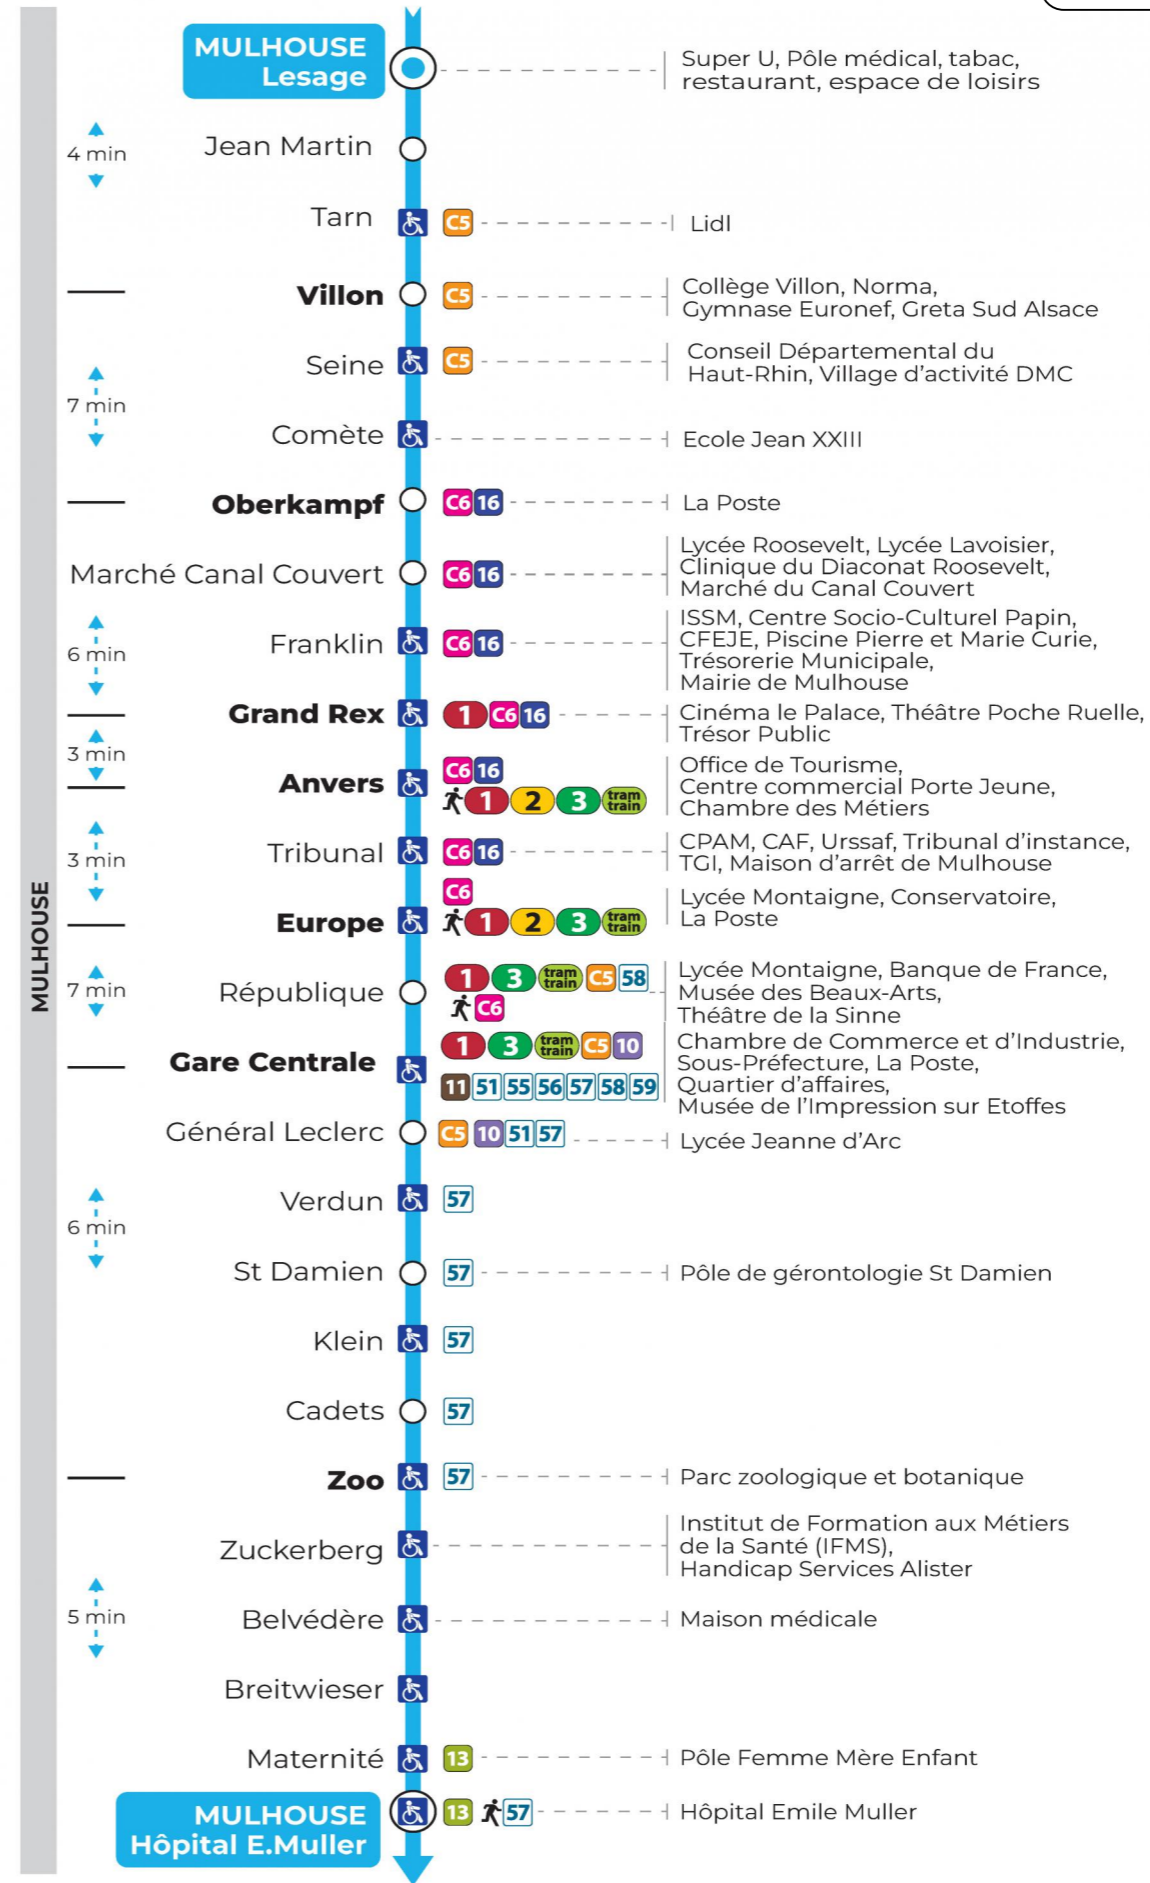

Valables du 8 décembre 2023 au 28 juin 2024 inclus

Gültig vom 8. Dezember 2023 bis zum 28. Juni 2024
Valid from December 8, 2023 to June 28, 2024

Lundi à vendredi en période scolaire

Montag bis Freitag während der Schulzeit
Monday to Friday in school period

Vacances scolaires et samedi

Schulferien und Samstag
School holidays and Saturday

5h	6h	7h	8h	9h	10h	11h	12h	13h	14h	15h	16h	17h	18h	19h	20h	21h	22h
36	07	03	09	09	09	08	09	09	09	09	09	09	09	23	30	02	13
	37	20	24	24	24	24	24	24	24	24	24	24	23	46		44	
		39	39	39	38	39	39	39	39	39	39	39	53				
		54	54	54	53	54	54	54	54	54	54	54					

Vacances scolaires

du 10 Mai 2024 au 11 Mai 2024

Schulferien / school holidays

Dimanche et jours fériés

Sonntag und Feiertage
Sunday and bank holidays

8h	9h	10h	11h	12h	13h	14h	15h	16h	17h	18h	19h	20h	21h	22h
25	06	27	06	25	06	26	06	26	06	26	05	24	01	13
	46		46		46		46		46		45		44	

Le plus proche
Agence Soléa Porte Jeune

Votre bus en direct

Flashez ce QR-Code pour connaître le prochain passage en temps réel

SAE:681

Arrêt accessible
 Correspondance bus / tram à proximité