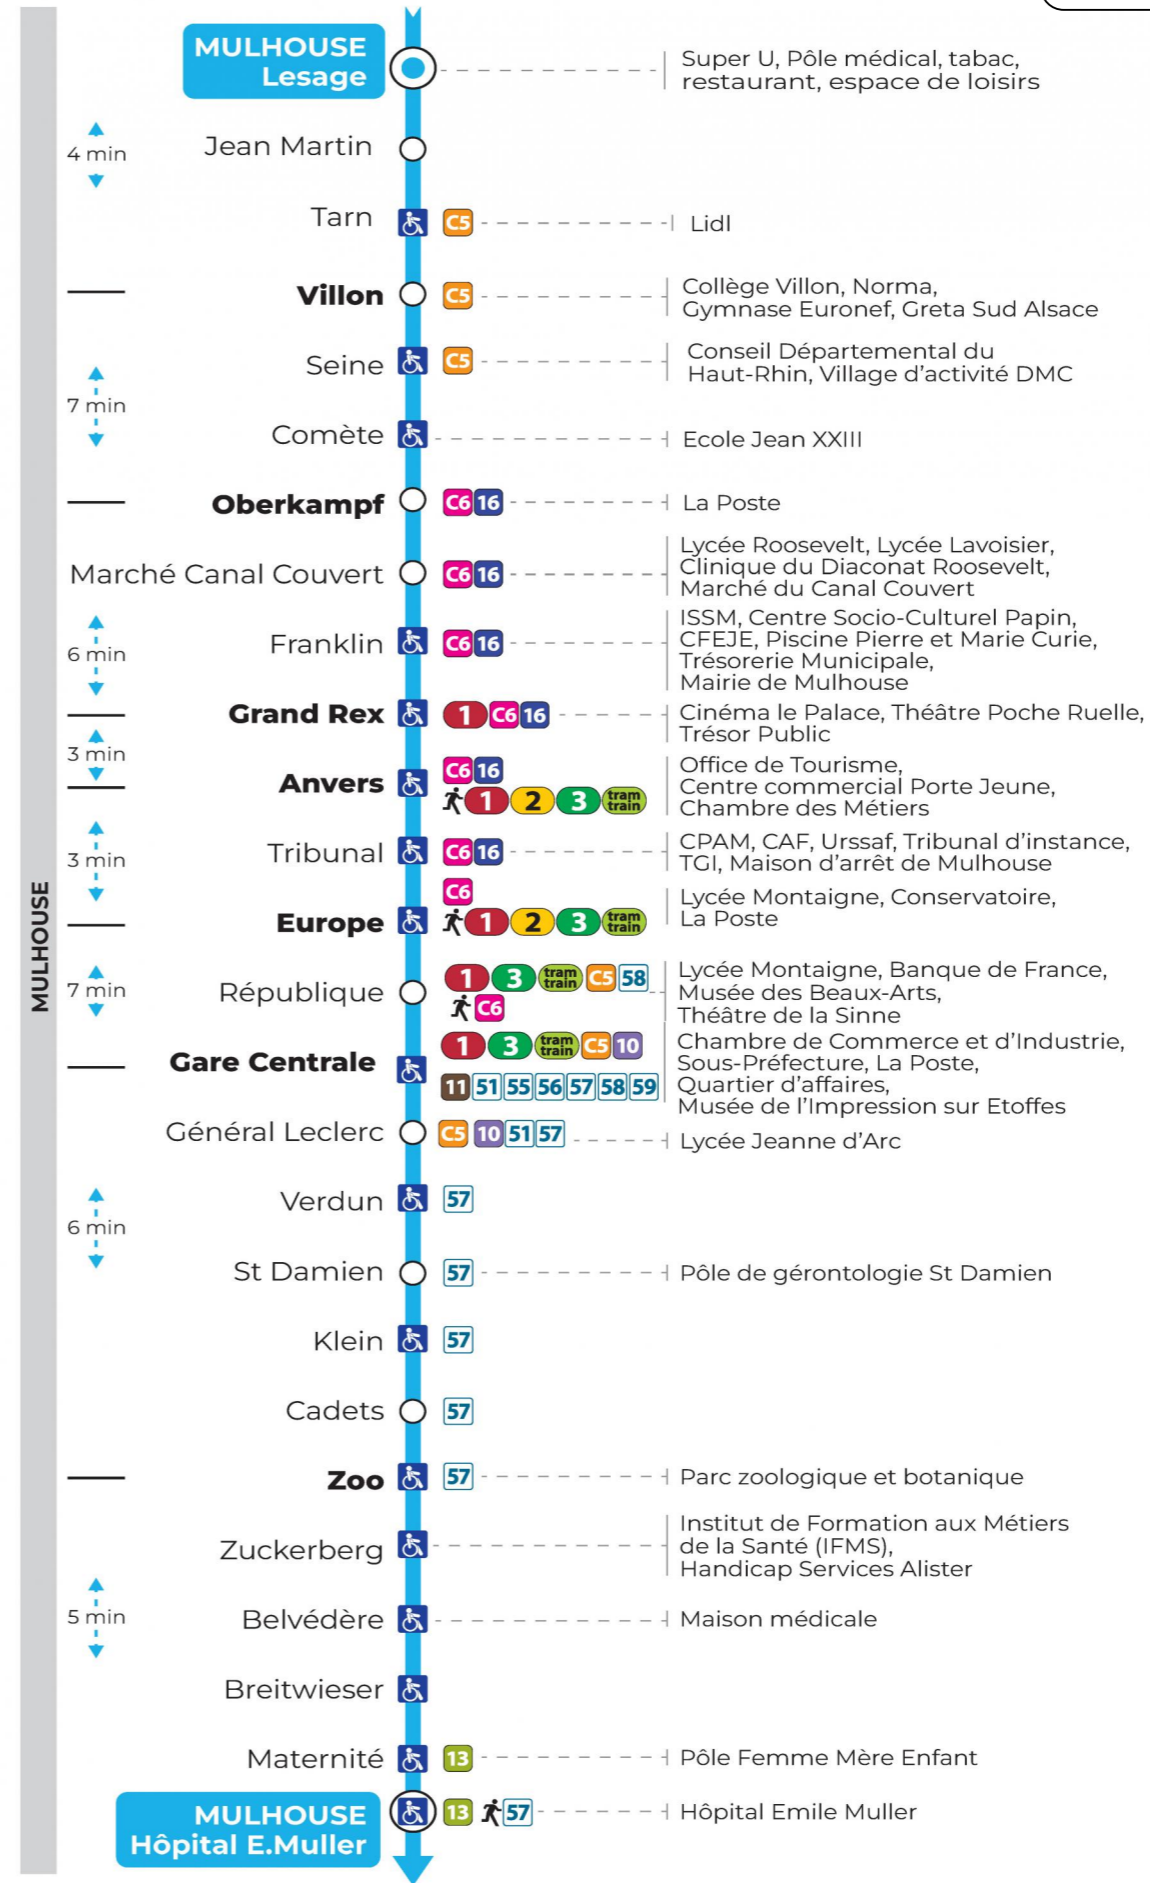

5h	6h	7h	8h	9h	10h	11h	12h	13h	14h	15h	16h	17h	18h	19h	20h	21h	22h
34	05	11	03	06	05	05	01	04	05	02	05	08	00	22	29	42	11
	34	24	16	20	20	20	13	13	13	13	14	14	08	49	59		
	55	33	25	35	35	35	31	26	25	23	24	24	20				
		48	39	50	50	52	37	38	37	31	35	36	25				
		55	51				49	53	50	43	44	48	36				
										58	56		47				
													58				

Vacances scolaires et samedi

Schulferien und Samstag
School holidays and Saturday

5h	6h	7h	8h	9h	10h	11h	12h	13h	14h	15h	16h	17h	18h	19h	20h	21h	22h
34	05	00	06	06	06	05	06	06	06	06	06	06	06	20	28	00	11
	34	17	21	21	21	21	21	21	21	21	21	21	20	43		42	
		36	36	36	35	36	36	36	36	36	36	36	50				
		51	51	51	50	51	51	51	51	51	51	51					

Vacances scolaires

Schulferien / school holidays

du 22 Avr 2024 au 04 Mai 2024
du 10 Mai 2024 au 11 Mai 2024

Dimanche et jours fériés

Sonntag und Feiertage
Sunday and bank holidays

8h	9h	10h	11h	12h	13h	14h	15h	16h	17h	18h	19h	20h	21h	22h
23	04	24	03	22	03	23	03	23	03	23	03	22	42	11
	44		43		43		43		43		43	59		

Le plus proche
Agence Soléa Porte Jeune

Votre bus en direct

Flashez ce QR-Code pour connaître le prochain passage en temps réel

SAE:358

Arrêt accessible
 Correspondance bus / tram à proximité