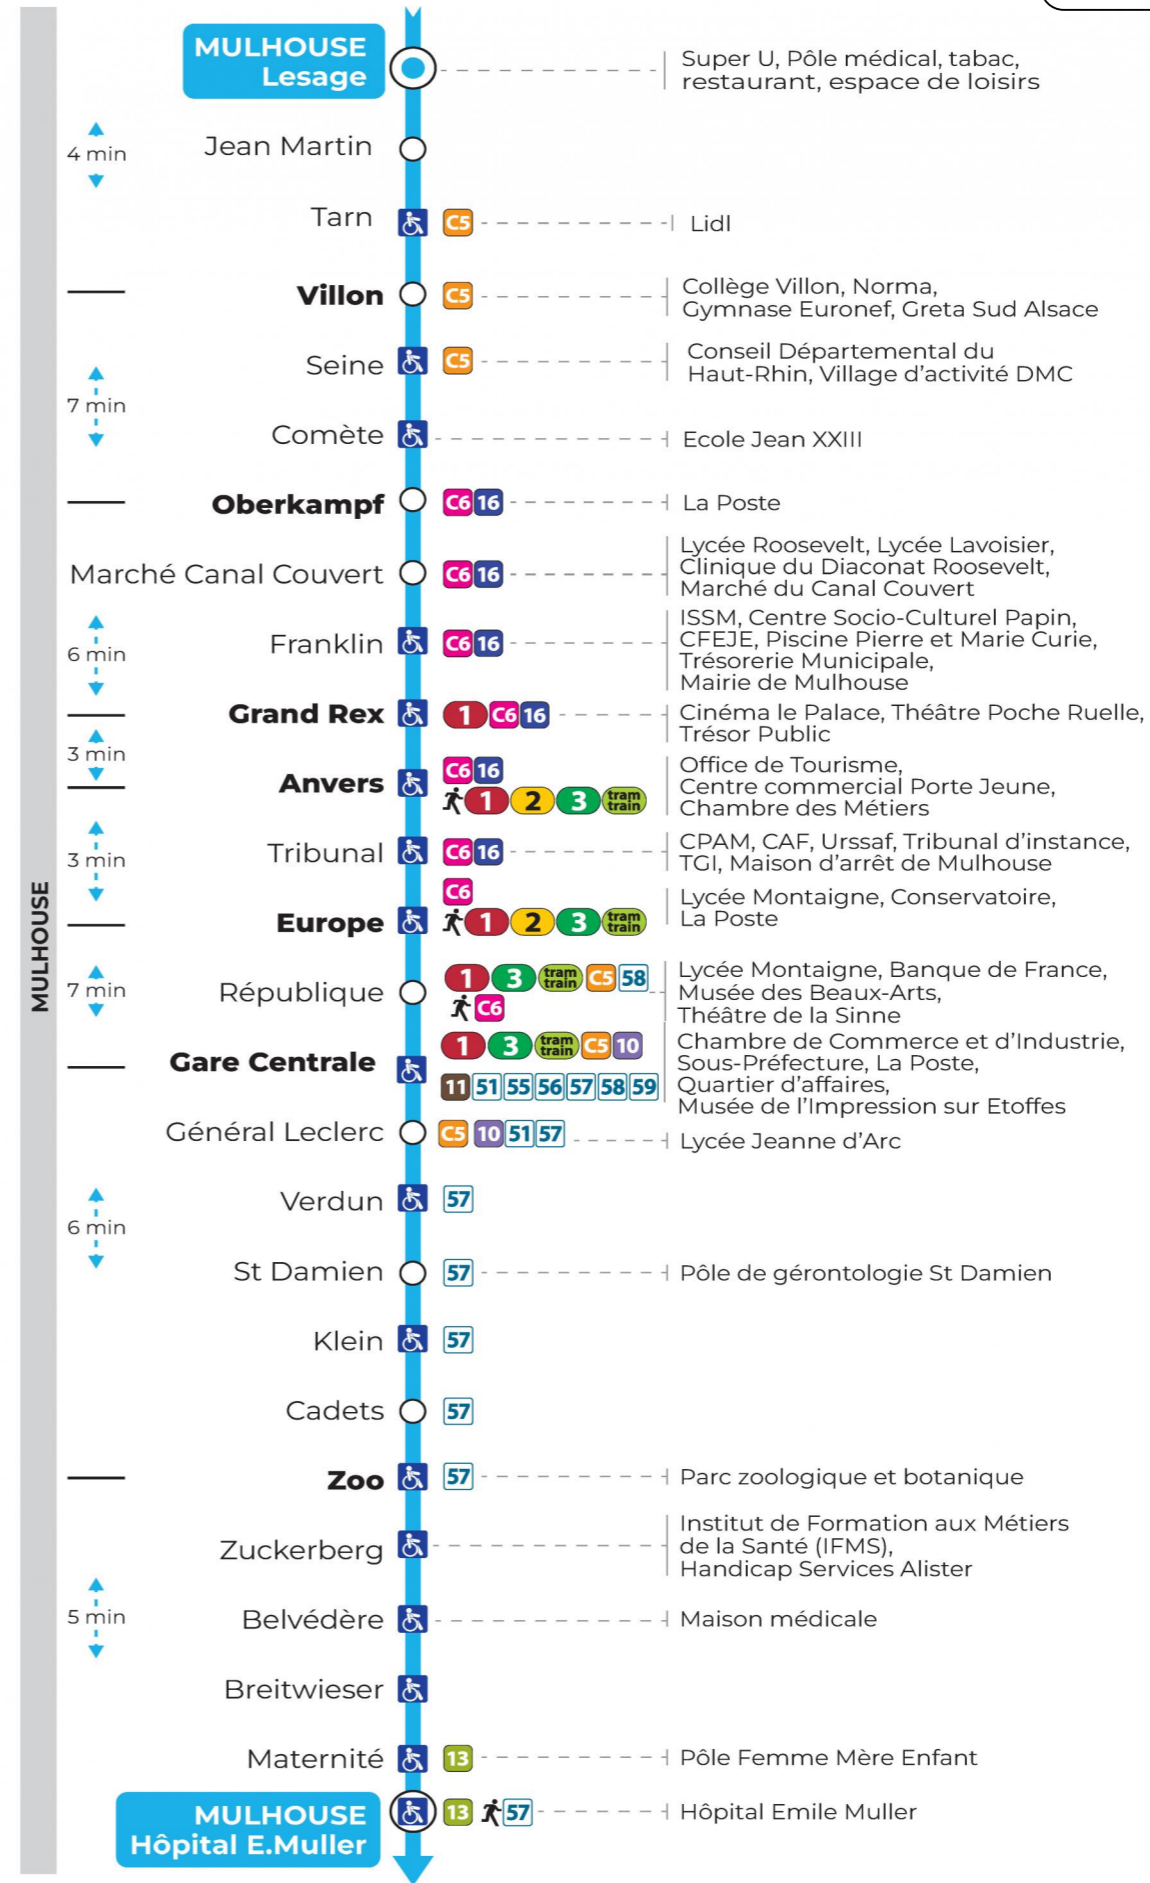

Valables du 8 décembre 2023 au 28 juin 2024 inclus

Gültig vom 8. Dezember 2023 bis zum 28. Juni 2024
Valid from December 8, 2023 to June 28, 2024

Lundi à vendredi en période scolaire

Montag bis Freitag während der Schulzeit
Monday to Friday in school period

Vacances scolaires et samedi

Schulferien und Samstag
School holidays and Saturday

5h	6h	7h	8h	9h	10h	11h	12h	13h	14h	15h	16h	17h	18h	19h	20h	21h	22h
31	02	14	03	03	03	02	02	02	02	02	02	02	02	16	25		08
	31	33	18	18	18	17	17	17	17	17	17	17	16	39	57		
	57	48	33	33	32	32	32	32	32	32	32	32	46				
		48	48	47	47	47	47	47	47	47	47	47					

Vacances scolaires

du 10 Mai 2024 au 11 Mai 2024

Schulferien / school holidays

Dimanche et jours fériés

Sonntag und Feiertage
Sunday and bank holidays

8h	9h	10h	11h	12h	13h	14h	15h	16h	17h	18h	19h	20h	21h	22h
20	01	21	00	19	00	20	00	20	00	20	00	19		08
	41		40		40		40		40		40	56		

Le plus proche
Agence Soléa Porte Jeune

Votre bus en direct

Flashez ce QR-Code pour connaître le prochain passage en temps réel

SAE:554

Arrêt accessible
 Correspondance bus / tram à proximité