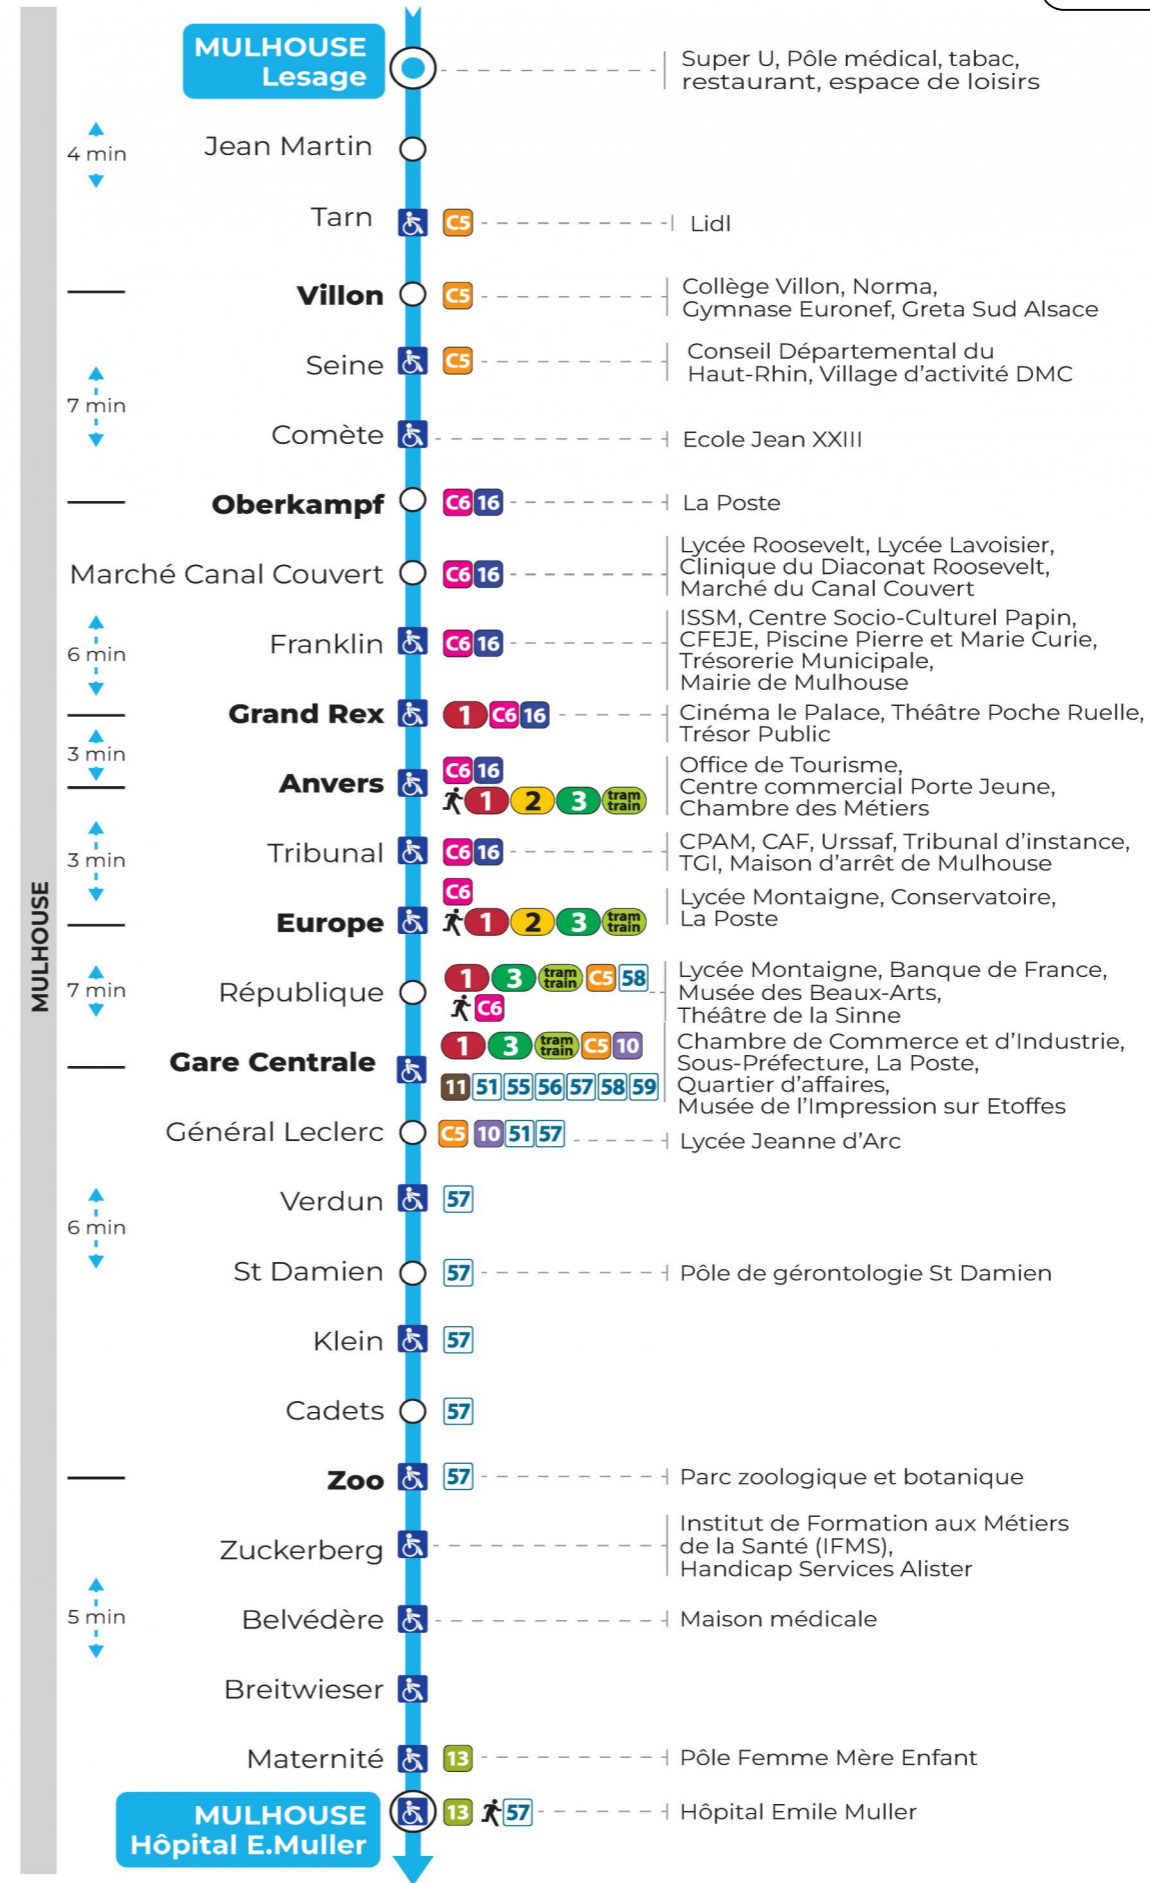

Valables du 8 décembre 2023 au 28 juin 2024 inclus

Gültig vom 8. Dezember 2023 bis zum 28. Juni 2024
Valid from December 8, 2023 to June 28, 2024

Lundi à vendredi en période scolaire

Montag bis Freitag während der Schulzeit
Monday to Friday in school period

Vacances scolaires et samedi

Schulferien und Samstag
School holidays and Saturday

5h	6h	7h	8h	9h	10h	11h	12h	13h	14h	15h	16h	17h	18h	19h	20h	21h	22h
29	28	11	00	00	00	14	14	14	14	14	14	14	13	13	22		06
59	54	30	15	15	15	29	29	29	29	29	29	29	43	36	55		
		45	30	30	29	44	44	44	44	44	44	44					
			45	45	44	59	59	59	59	59	59	59					

Vacances scolaires

Schulferien / school holidays

du 10 Mai 2024 au 11 Mai 2024

Dimanche et jours fériés

Sonntag und Feiertage
Sunday and bank holidays

8h	9h	10h	11h	12h	13h	14h	15h	16h	17h	18h	19h	20h	21h	22h
18	38	18	37	16	37	17	37	17	37	17	37	16		06
58		57		57		57		57		57		53		

Le plus proche
Agence Soléa Porte Jeune

Votre bus en direct

Flashez ce QR-Code pour connaître le prochain passage en temps réel

SAE:937

Arrêt accessible
 Correspondance bus / tram à proximité