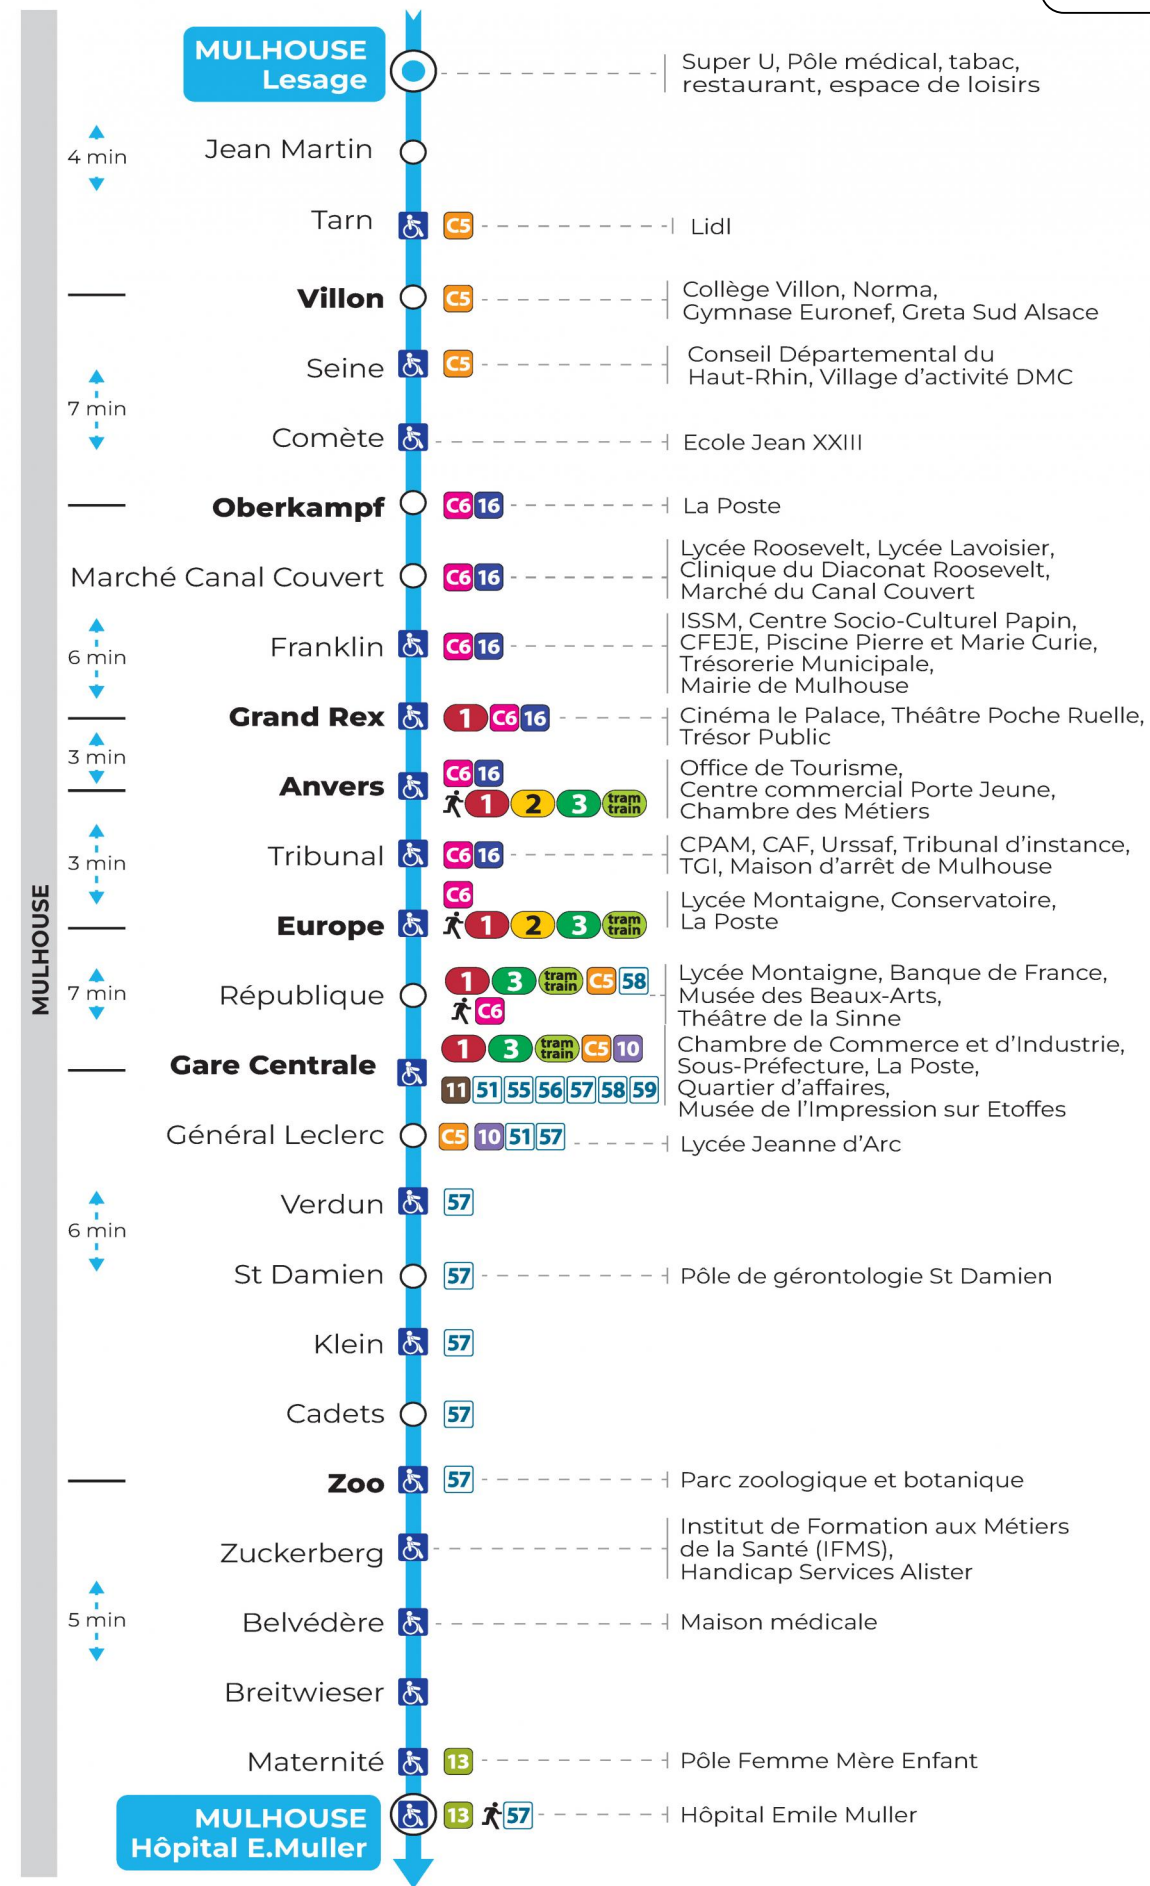

Valables du 8 décembre 2023 au 28 juin 2024 inclus

Gültig vom 8. Dezember 2023 bis zum 28. Juni 2024
Valid from December 8, 2023 to June 28, 2024

Lundi à vendredi en période scolaire

Montag bis Freitag während der Schulzeit
Monday to Friday in school period

Vacances scolaires et samedi

Schulferien und Samstag
School holidays and Saturday

5h	6h	7h	8h	9h	10h	11h	12h	13h	14h	15h	16h	17h	18h	19h	20h	21h	22h
28	27	10	13	13	13	12	12	12	12	12	12	12	12	12	21		05
58	53	29	28	28	27	27	27	27	27	27	27	27	42	35	54		
		43	43	43	42	42	42	42	42	42	42	42					
		58	58	58	57	57	57	57	57	57	57	57					

Vacances scolaires

Schulferien / school holidays

du 22 Avr 2024 au 04 Mai 2024
du 10 Mai 2024 au 11 Mai 2024

Dimanche et jours fériés

Sonntag und Feiertage
Sunday and bank holidays

8h	9h	10h	11h	12h	13h	14h	15h	16h	17h	18h	19h	20h	21h	22h
17	37	17	35	15	35	15	35	15	35	15	35	15		05
57		55		55		55		55		55		52		

Le plus proche
Agence Soléa Porte Jeune

Votre bus en direct

Flashez ce QR-Code pour connaître le prochain passage en temps réel

SAE:666

Arrêt accessible
 Correspondance bus / tram à proximité