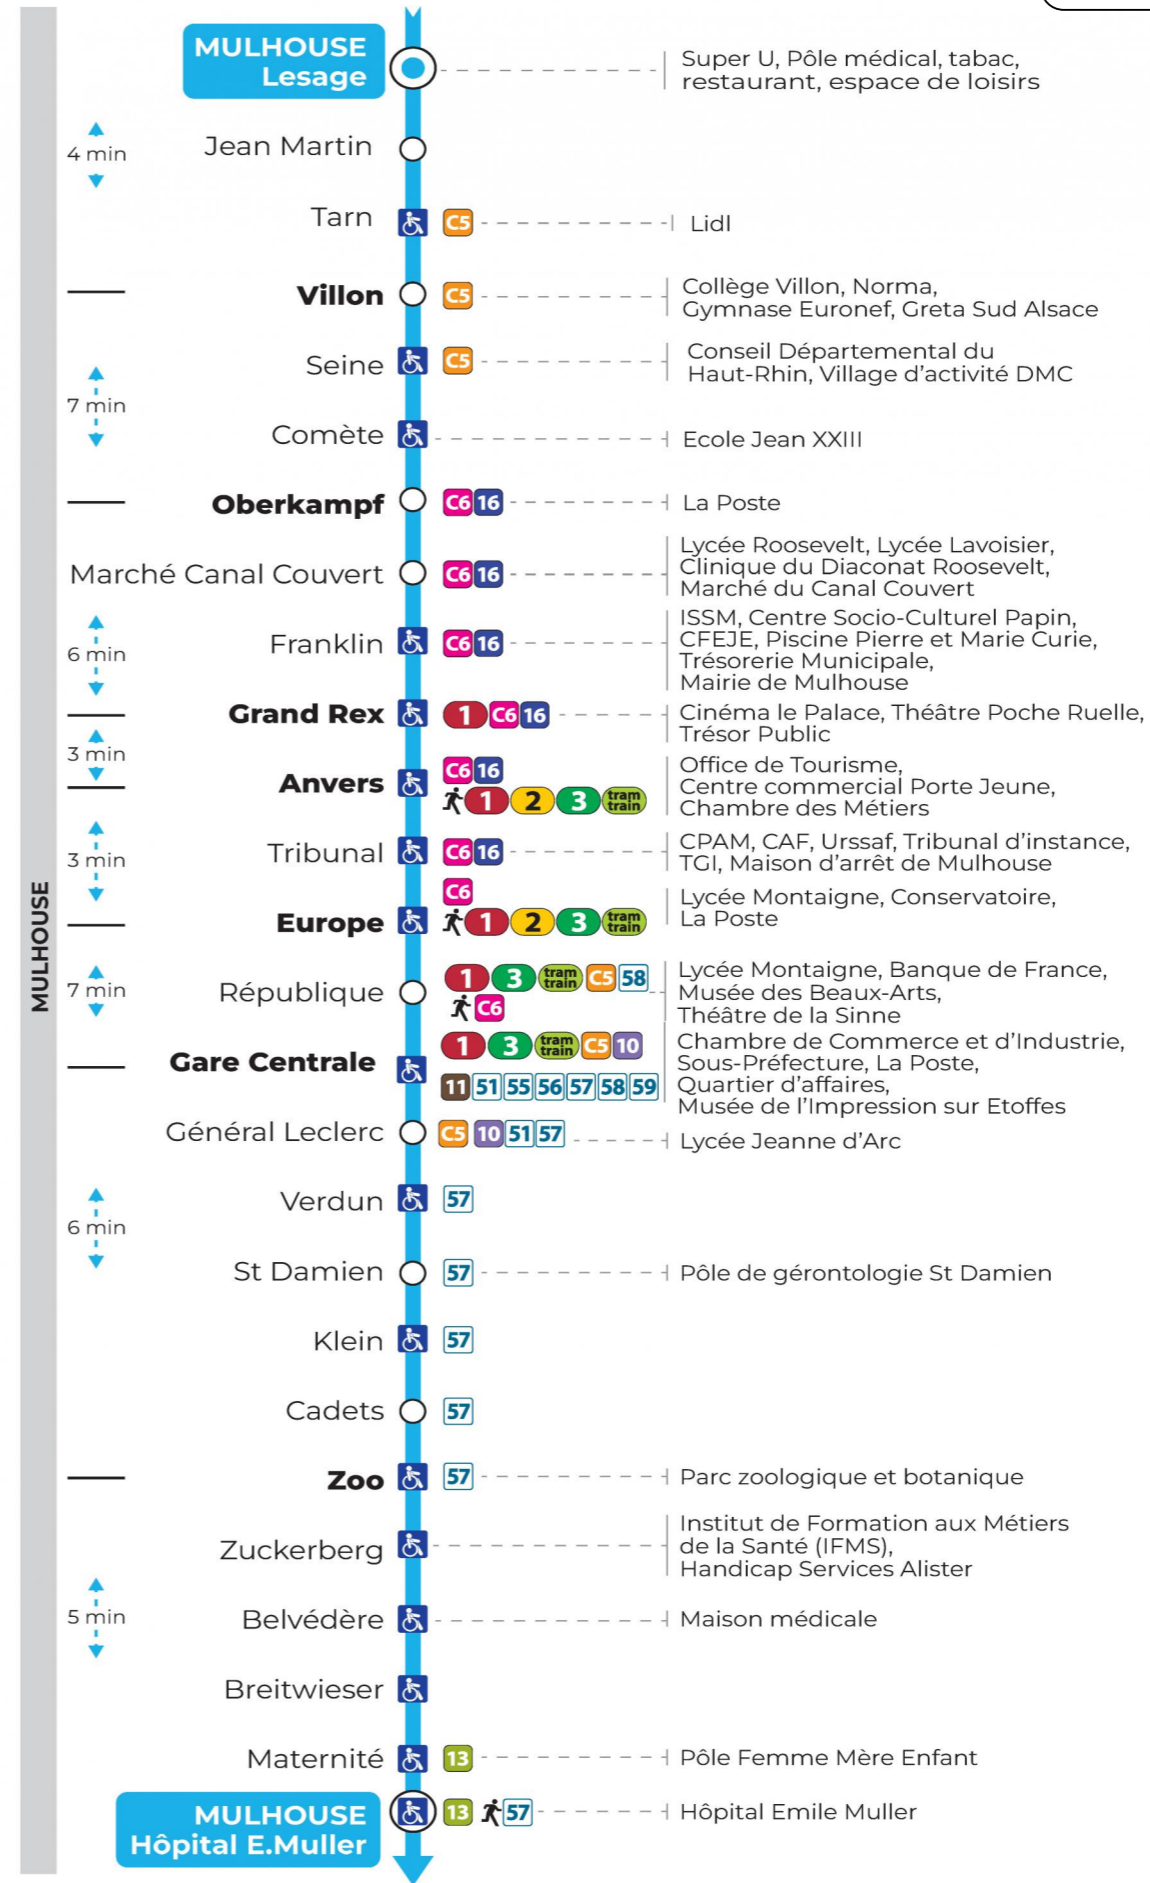

arrêt **GRAND REX** direction **HOPITAL E. MULLER**

Valables du 8 décembre 2023 au 28 juin 2024 inclus

Gültig vom 8. Dezember 2023 bis zum 28. Juni 2024
Valid from December 8, 2023 to June 28, 2024

Lundi à vendredi en période scolaire

Montag bis Freitag während der Schulzeit
Monday to Friday in school period

5h	6h	7h	8h	9h	10h	11h	12h	13h	14h	15h	16h	17h	18h	19h	20h	21h	22h
24	24	00	03	08	08	08	01	01	01	01	01	01	07	11	19		02
55	44	11	12	23	23	23	17^s	13	13	11	11	11	13	39	49		
		20	26	38	38	40	19	25	25	19	22	23	25				
		35	39	53	53	49	25	40	38	31	31	35	36				
		42	54				37	53	50	42^a	43	47	47				
		50					52			52	55						

a : Ne circule pas le mercredi. Terminus ANVERS
s : Terminus ANVERS

Vacances scolaires et samedi

Schulferien und Samstag
School holidays and Saturday

5h	6h	7h	8h	9h	10h	11h	12h	13h	14h	15h	16h	17h	18h	19h	20h	21h	22h
25	24	07	10	10	10	08	08	08	08	08	08	08	08	08	18		02
55	50	25	25	25	23	23	23	23	23	23	23	23	38	32	51		
		39	40	40	38	38	38	38	38	38	38	38					
		54	55	55	53	53	53	53	53	53	53	53					

Vacances scolaires

du 10 Mai 2024 au 11 Mai 2024

Schulferien / school holidays

Dimanche et jours fériés

Sonntag und Feiertage
Sunday and bank holidays

8h	9h	10h	11h	12h	13h	14h	15h	16h	17h	18h	19h	20h	21h	22h
14	34	14	32	12	32	12	32	12	32	12	32	12		02
54		52		52		52		52		52		49		

Le plus proche
TABAC FRANKLIN
29, rue Franklin
Mulhouse

Votre bus en direct

Flashez ce QR-Code pour
connaître le prochain
passage en temps réel

SAE:5122

Arrêt accessible
Correspondance bus / tram à proximité

(DCM - Février 2023)