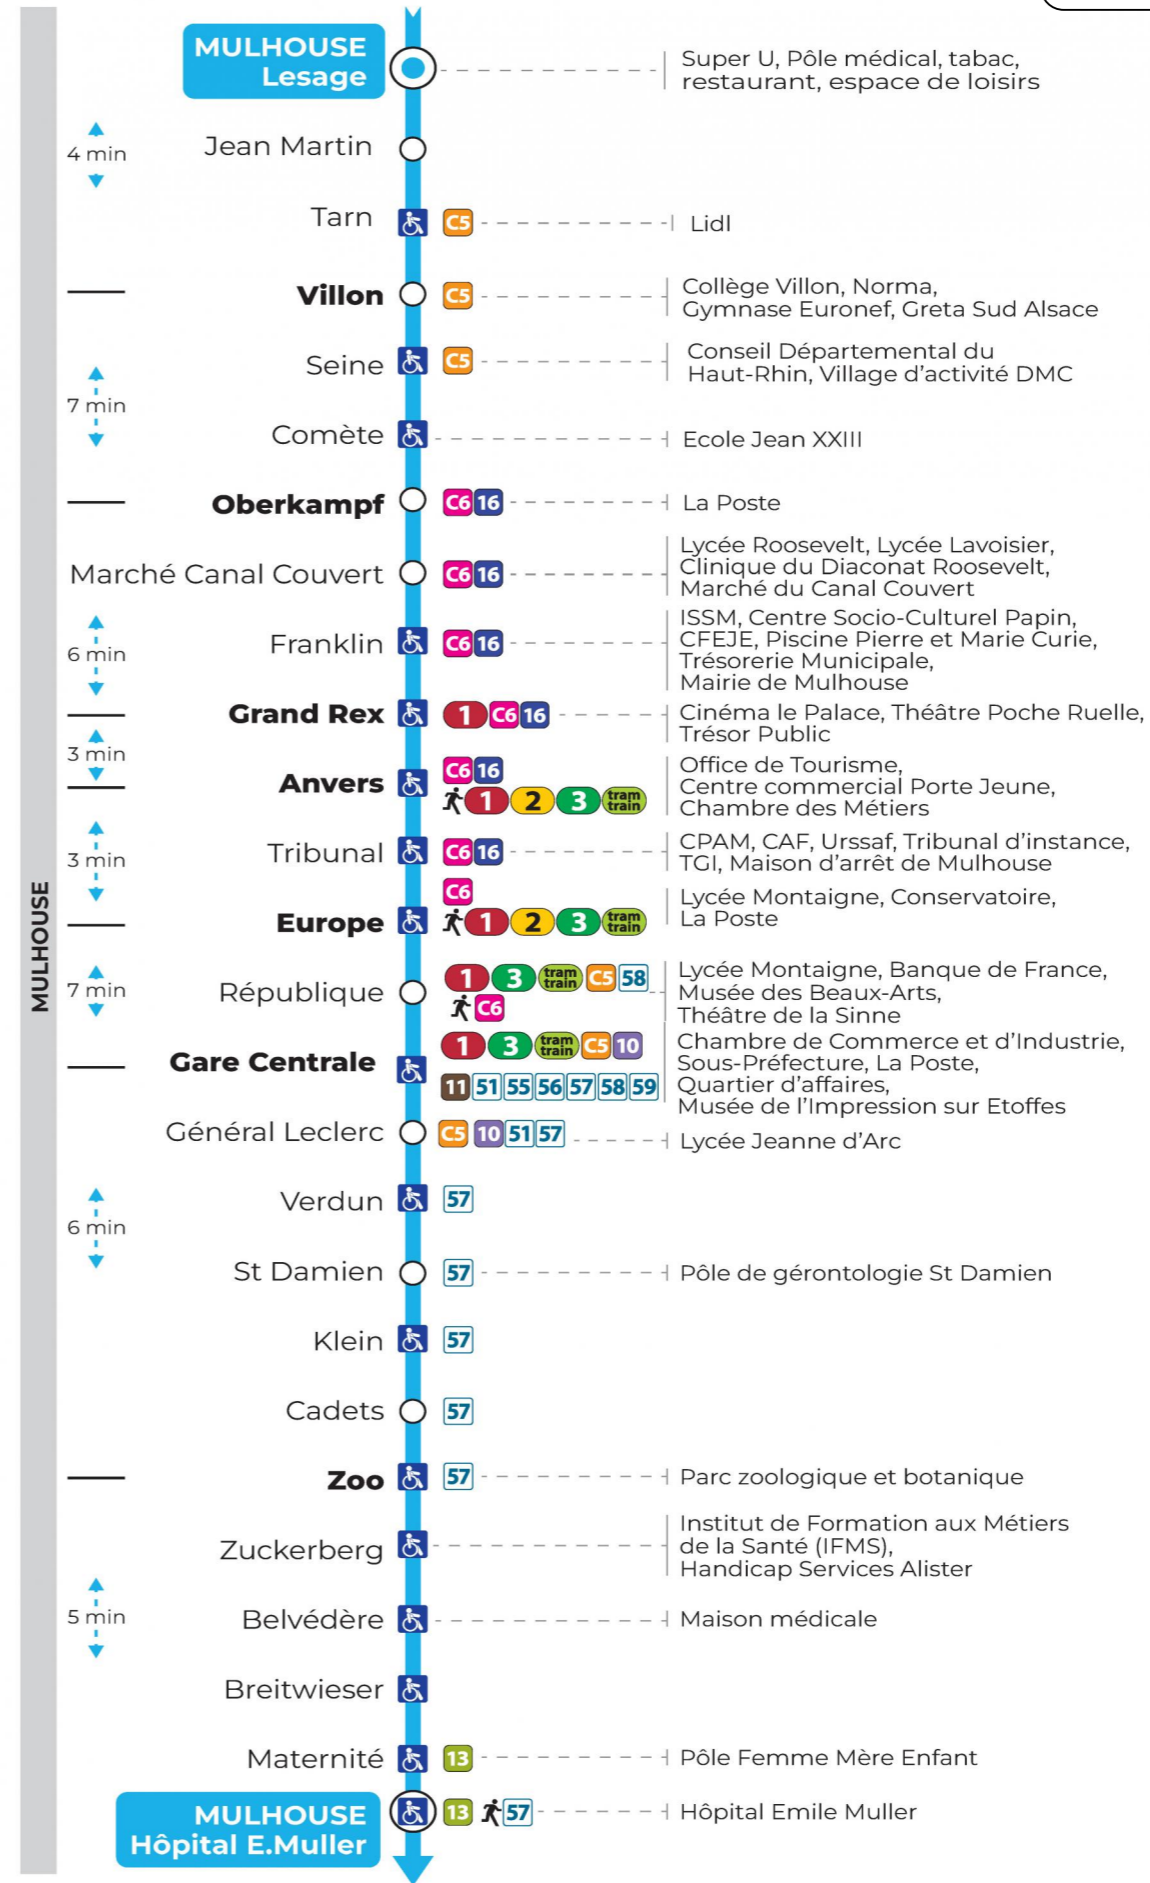

arrêt OBERKAMPF

direction HOPITAL E. MULLER

Valables du 8 décembre 2023 au 28 juin 2024 inclus

Gültig vom 8. Dezember 2023 bis zum 28. Juni 2024
Valid from December 8, 2023 to June 28, 2024

Lundi à vendredi en période scolaire

a : Ne circule pas le mercredi. Terminus ANVERS
s : Terminus ANVERS

Vacances scolaires et samedi

Schulferien und Samstag
School holidays and Saturday

5h	6h	7h	8h	9h	10h	11h	12h	13h	14h	15h	16h	17h	18h	19h	20h	21h
21	20	03	06	05	05	03	03	03	03	03	03	03	03	03	13	59
51	46	21	21	20	18	18	18	18	18	18	18	18	18	33	27	47
			35	36	35	33	33	33	33	33	33	33				
			50	51	50	48	48	48	48	48	48	48				

Vacances scolaires

du 10 Mai 2024 au 11 Mai 2024

Schulferien / school holidays

Dimanche et jours fériés

Sonntag und Feiertage
Sunday and bank holidays

8h	9h	10h	11h	12h	13h	14h	15h	16h	17h	18h	19h	20h	21h
10	30	10	28	08	28	08	28	08	28	08	28	09	59
50		48		48		48		48		48		46	

Le plus proche
TABAC MICHEL
58, avenue Aristide Briand
Mulhouse

Votre bus en direct

Flashez ce QR-Code pour connaître le prochain passage en temps réel

Arrêt accessible
 Correspondance bus / tram à proximité