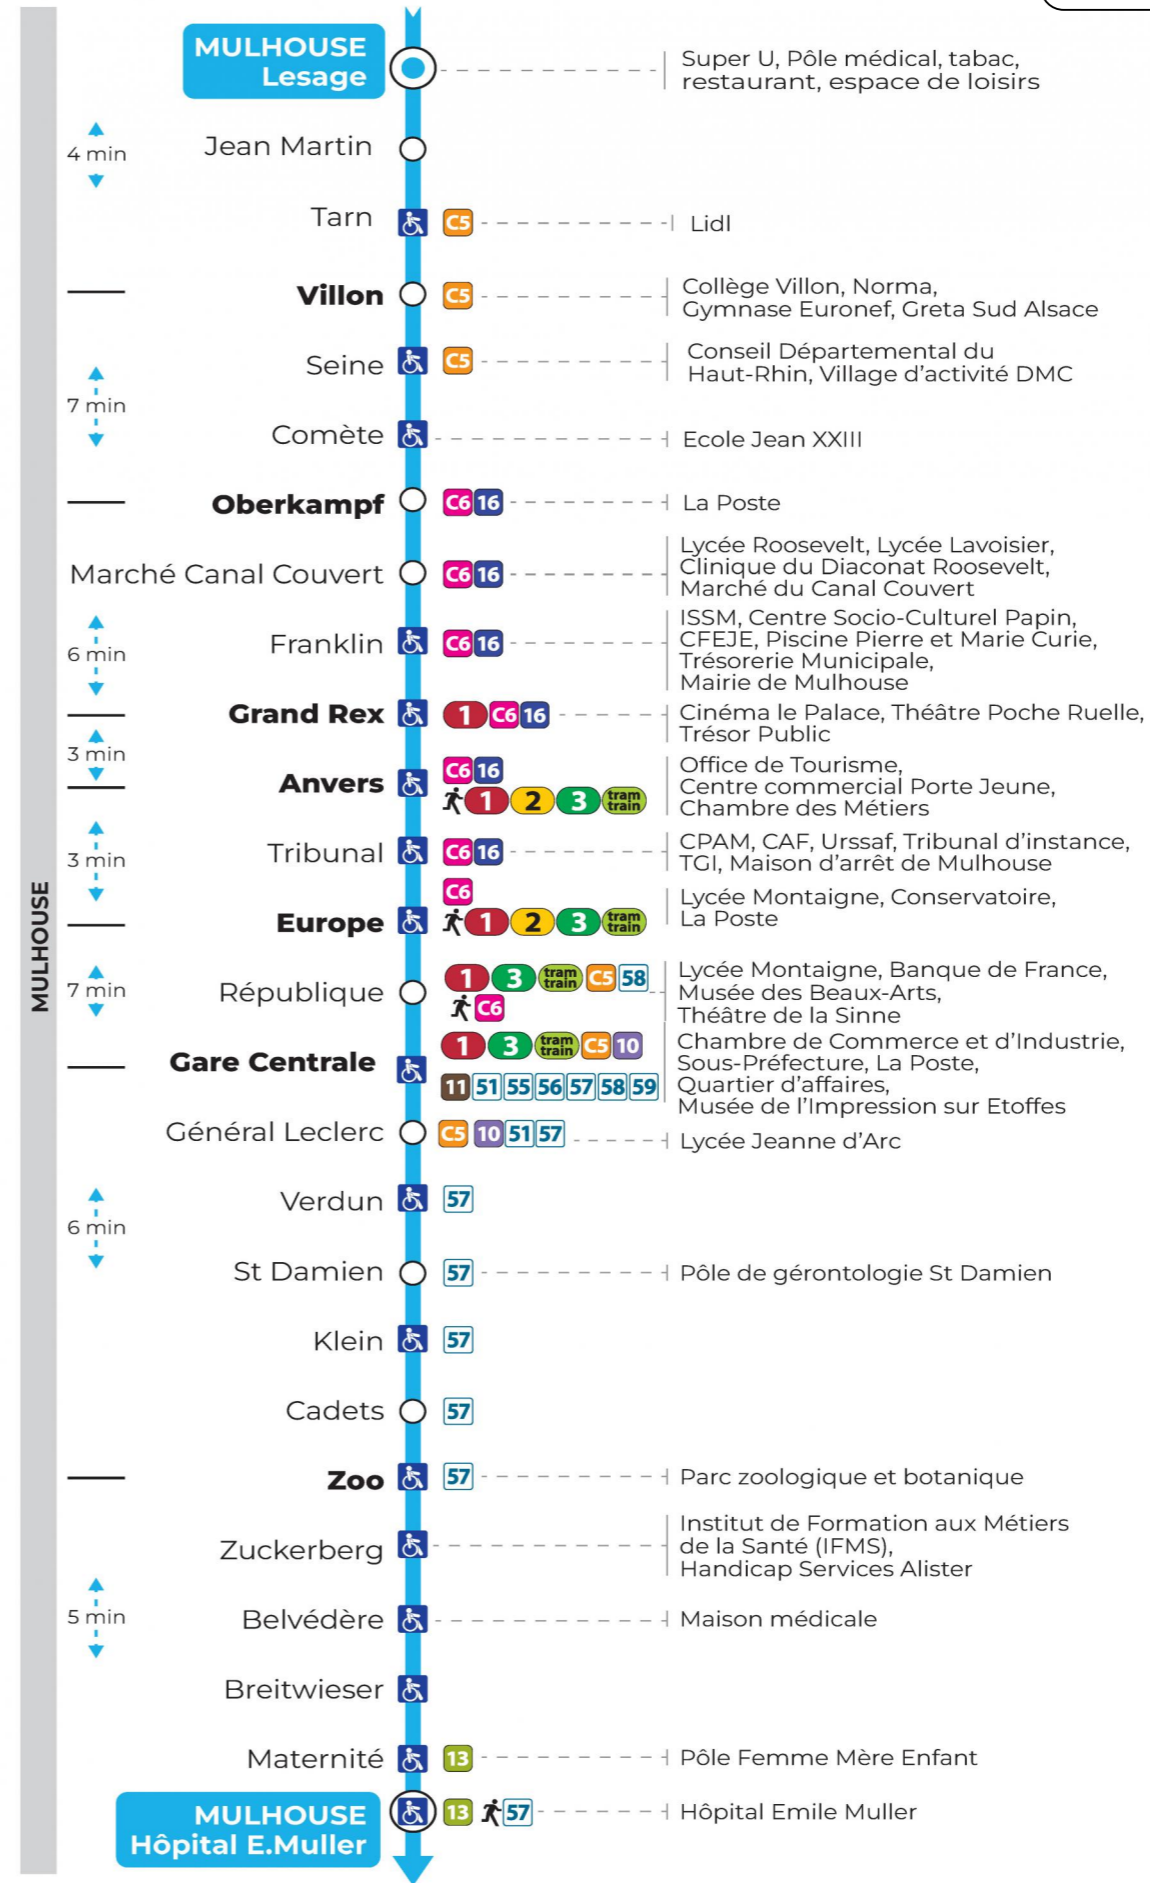

Valables du 8 décembre 2023 au 28 juin 2024 inclus

Gültig vom 8. Dezember 2023 bis zum 28. Juni 2024
Valid from December 8, 2023 to June 28, 2024

Lundi à vendredi en période scolaire

Montag bis Freitag während der Schulzeit
Monday to Friday in school period

a : Ne circule pas le mercredi. Terminus ANVERS
s : Terminus ANVERS

Vacances scolaires et samedi

Schulferien und Samstag
School holidays and Saturday

5h	6h	7h	8h	9h	10h	11h	12h	13h	14h	15h	16h	17h	18h	19h	20h	21h
17	16	17	02	01	01	14	14	14	14	14	14	14	29	23	09	55
47	42	31	17	16	14	29	29	29	29	29	29	29	59		43	
	59	46	32	31	29	44	44	44	44	44	44	44				
			47	46	44	59	59	59	59	59	59	59				

Vacances scolaires du 10 Mai 2024 au 11 Mai 2024

Schulferien / school holidays

Dimanche et jours fériés

Sonntag und Feiertage
Sunday and bank holidays

8h	9h	10h	11h	12h	13h	14h	15h	16h	17h	18h	19h	20h	21h
06	26	06	24	04	24	04	24	04	24	04	24	05	55
46		44		44		44		44		44		42	

Le plus proche
TABAC DE LA TUILERIE
1 rue Josué Hofer
Mulhouse

Votre bus en direct

Flashez ce QR-Code pour connaître le prochain passage en temps réel

Arrêt accessible
 Correspondance bus / tram à proximité