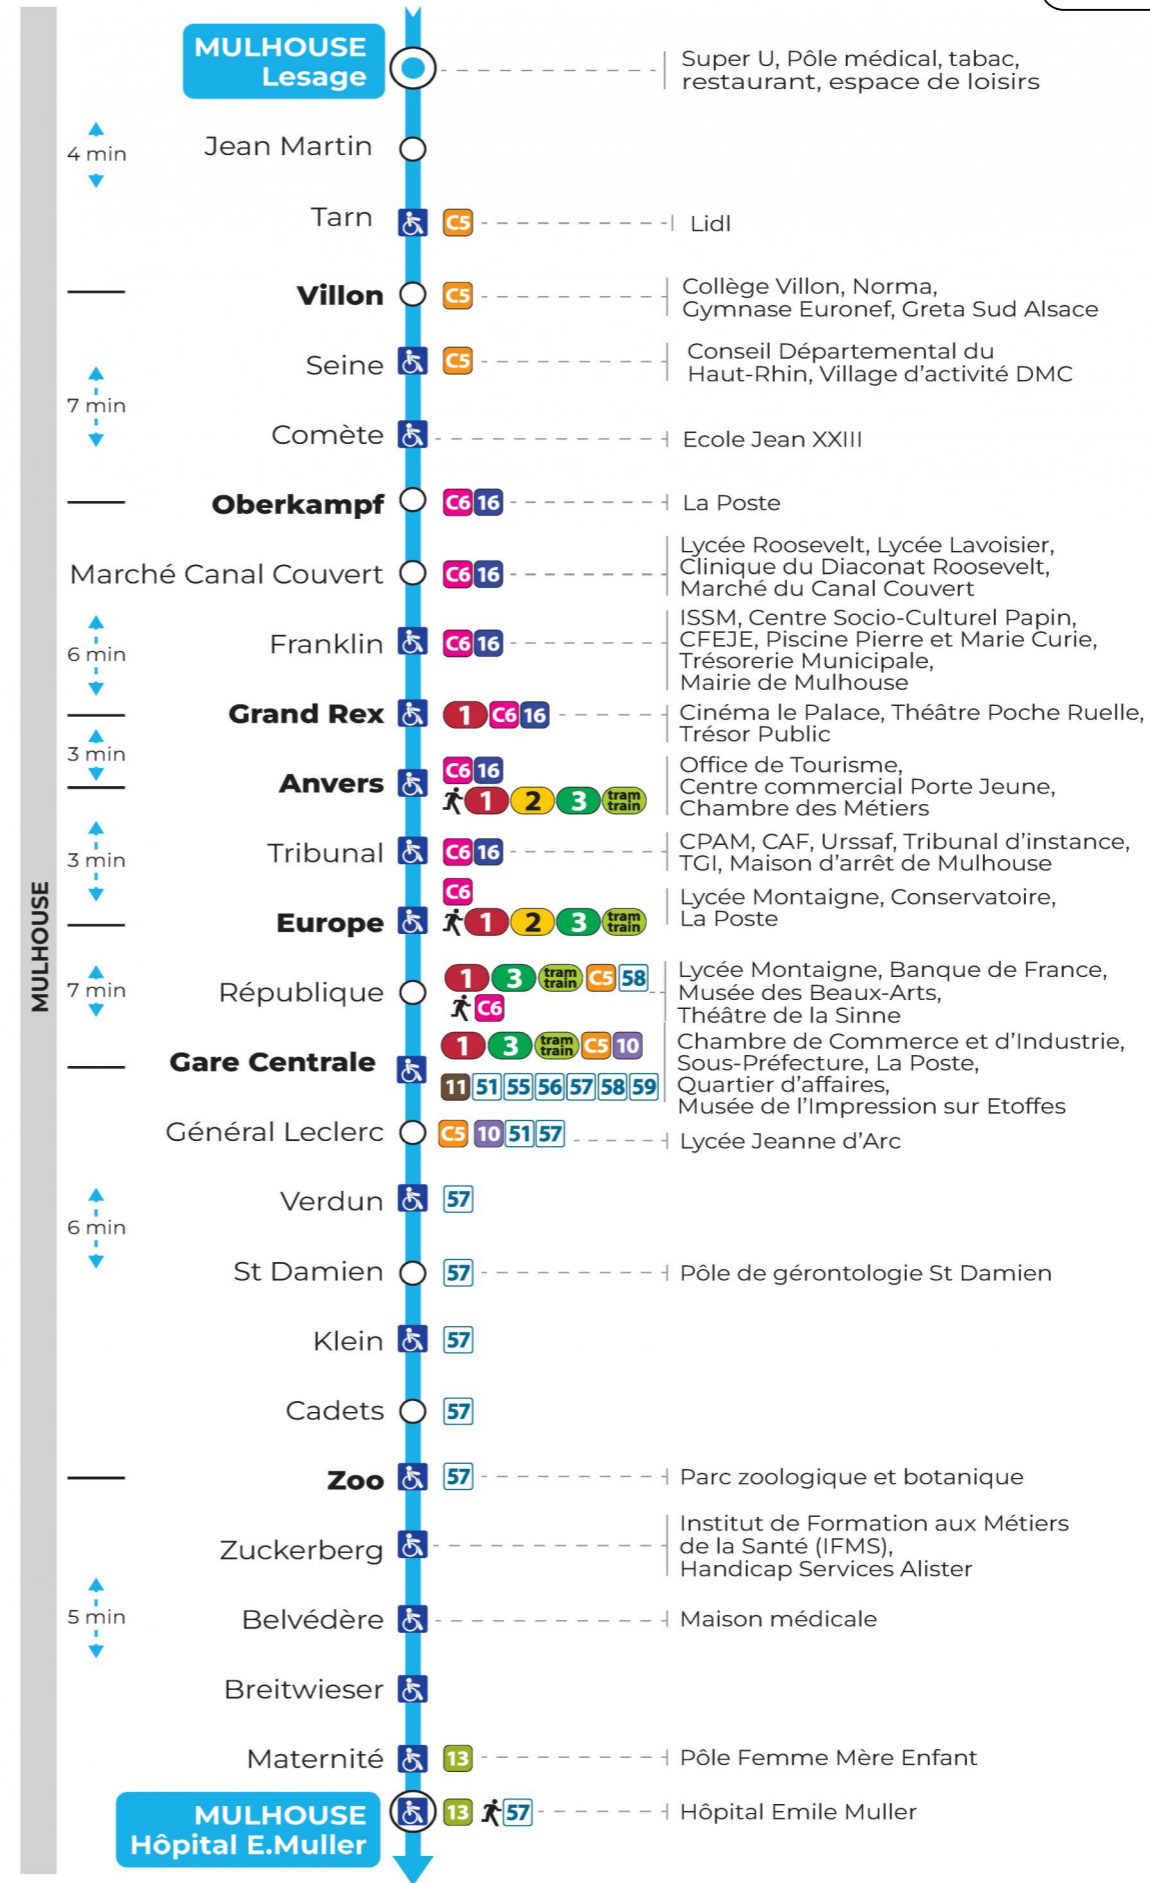

## direction HOPITAL E. MULLER

### Vacances scolaires

du 10 Mai 2024 au 11 Mai 2024

Schulferien / school holidays

### Dimanche et jours fériés

Sonntag und Feiertage  
Sunday and bank holidays

8h	9h	10h	11h	12h	13h	14h	15h	16h	17h	18h	19h	20h	21h
04	24	04	22	01	21	01	21	01	21	01	21	03	53
44		42		41		41		41		41		40	

**Le plus proche**  
**TABAC DE LA TUILERIE**  
1 rue Josué Hofer  
Mulhouse

**Votre bus en direct**

Flashez ce QR-Code pour connaître le prochain passage en temps réel

Arrêt accessible  
 Correspondance bus / tram à proximité