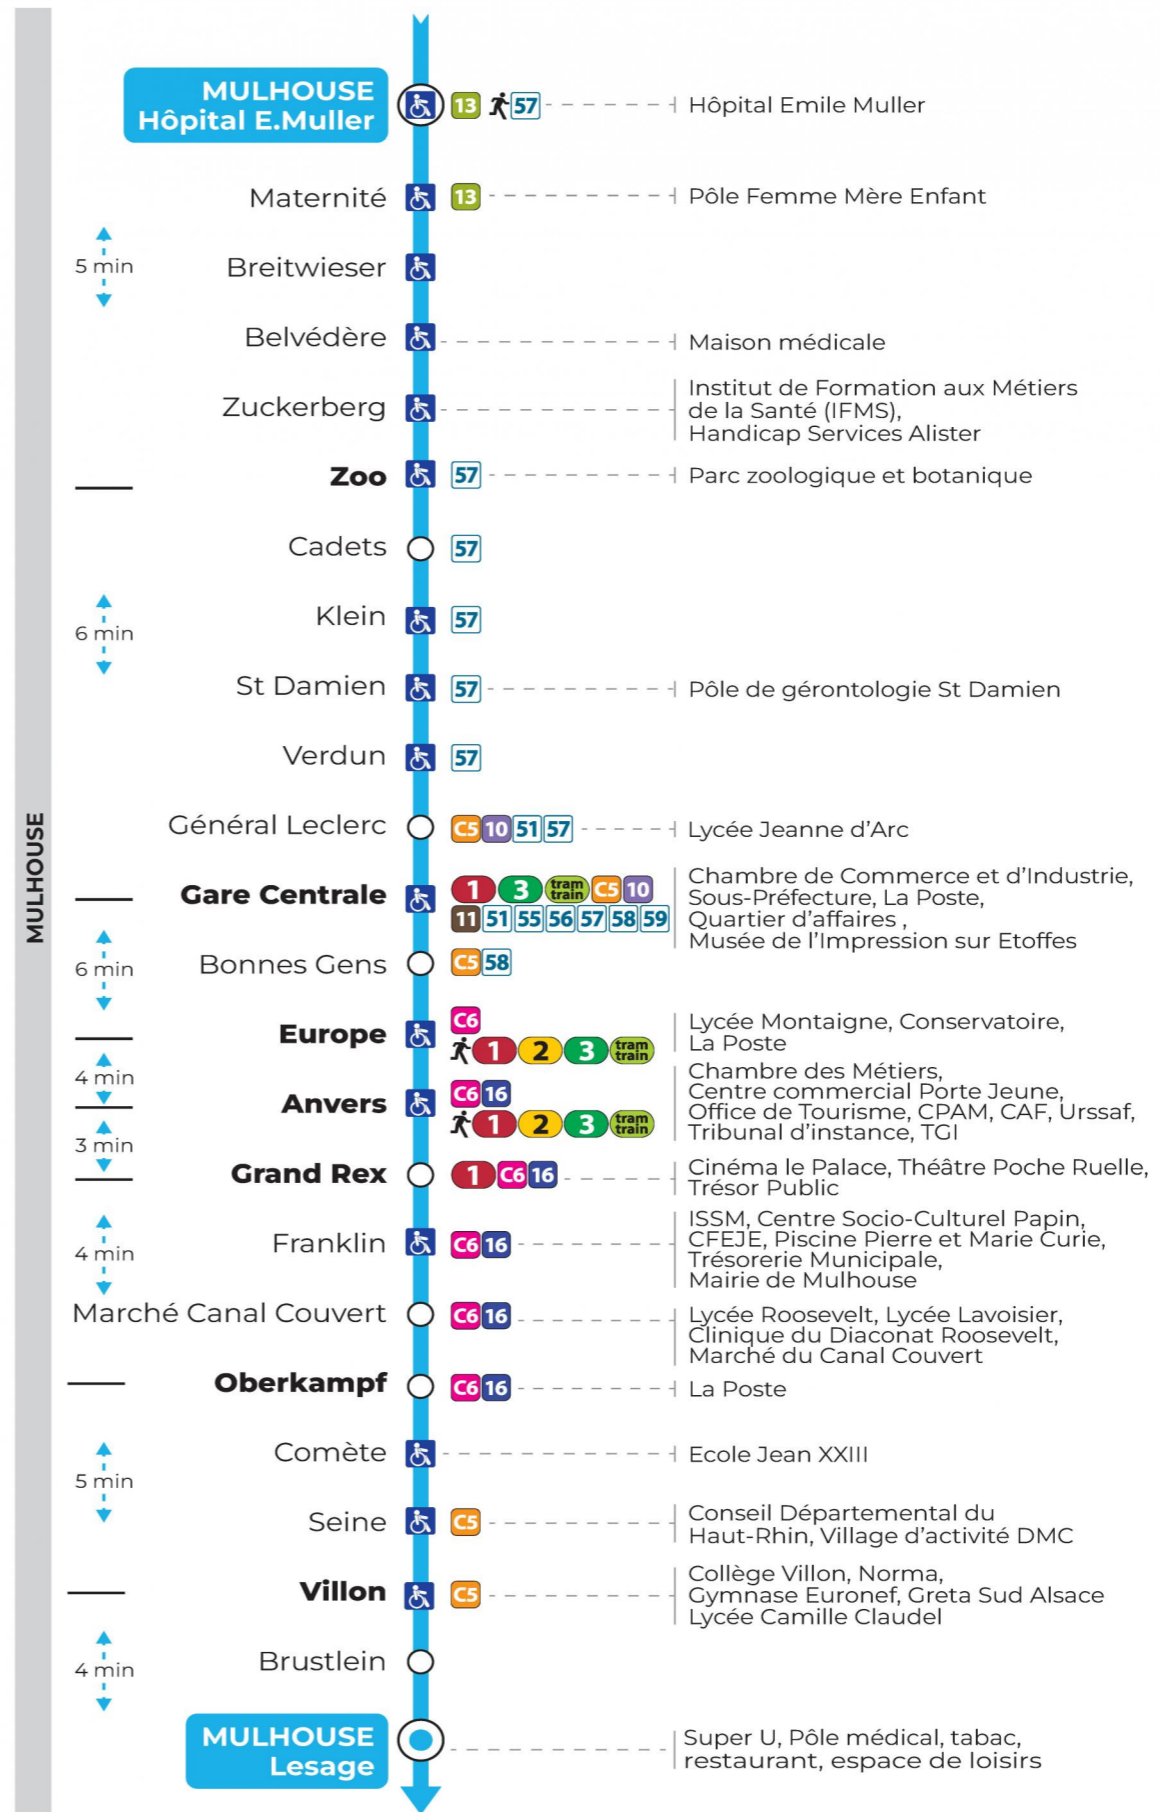

**Valables du 8 décembre 2023 au 28 juin 2024 inclus**

Gültig vom 8. Dezember 2023 bis zum 28. Juni 2024  
Valid from December 8, 2023 to June 28, 2024

**Lundi à vendredi en période scolaire**

Montag bis Freitag während der Schulzeit  
Monday to Friday in school period

a : Terminus Gare Centrale

**Vacances scolaires et samedi**

Schulferien und Samstag  
School holidays and Saturday

6h	7h	8h	9h	10h	11h	12h	13h	14h	15h	16h	17h	18h	19h	20h	21h	22h
10	00	01	01	00	00	07	07	06	06	06	06	07	24	11	21 <sup>a</sup>	02
34	15	16	16	15	15	22	22	21	21	21	21	30	49	51		
51	31	31	31	30	30	37	37	36	36	36	36	51				
	46	46	46	45	37	52	51	51	51	51	51					

a : Terminus Gare Centrale

**Vacances scolaires** du 10 Mai 2024 au 11 Mai 2024

Schulferien / school holidays

**Dimanche et jours fériés**

Sonntag und Feiertage  
Sunday and bank holidays

8h	9h	10h	11h	12h	13h	14h	15h	16h	17h	18h	19h	20h	21h	22h
05	24	05	26	06	26	05	25	05	25	05	26	06	21 <sup>a</sup>	02
45		46		46		45		45		45		51		

a : Terminus Gare Centrale

**Le plus proche**  
**TABAC L'HELICO**  
2 rue de Dornach  
Didenheim

**Votre bus en direct**

Flashez ce QR-Code pour connaître le prochain passage en temps réel

SAE:179

Arrêt accessible  
 Correspondance bus / tram à proximité