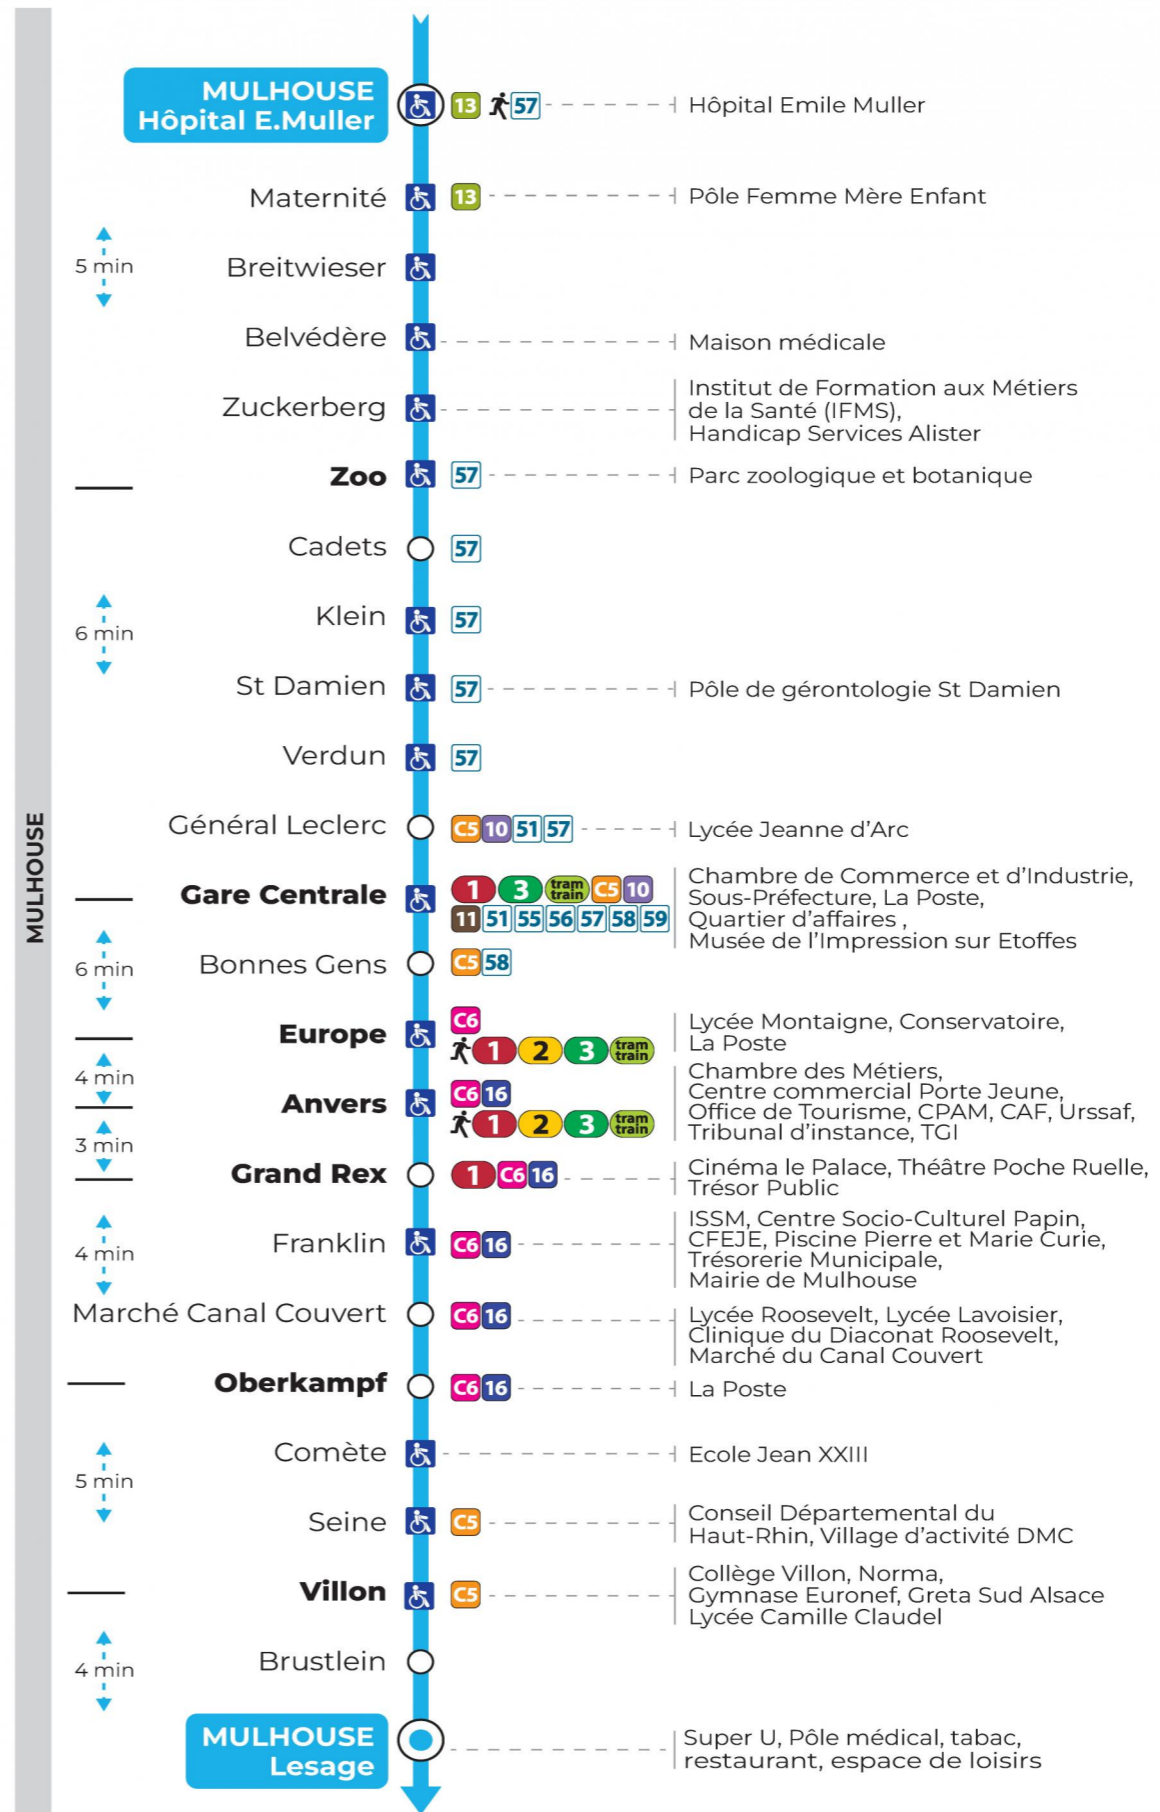

6h	7h	8h	9h	10h	11h	12h	13h	14h	15h	16h	17h	18h	19h	20h	21h	22h
07	08	01	05	04	04	05	05	05	11	10	10	11	22	09	19 <sup>a</sup>	00
30	17	10	20	19	19	17	17	17	18	19	21	24	46	49		
45	28	17	34	34	36	29	28	29	29	28	29	35				
59	36	32	49	49	51	41	40	41	39	40	40	52				
	48	49				53	53	48	47	47	51					
								59	59	58	59					

a : Terminus Gare Centrale

**Vacances scolaires et samedi**

Schulferien und Samstag  
School holidays and Saturday

6h	7h	8h	9h	10h	11h	12h	13h	14h	15h	16h	17h	18h	19h	20h	21h	22h
08	13	14	14	13	13	05	05	04	04	04	04	05	22	09	19 <sup>a</sup>	00
32	29	29	29	28	28	20	20	19	19	19	19	28	47	49		
49	44	44	44	43	35	35	35	34	34	34	34	49				
58	59	59	58	58	50	50	49	49	49	49	49					

a : Terminus Gare Centrale

**Vacances scolaires** du 10 Mai 2024 au 11 Mai 2024

Schulferien / school holidays

**Dimanche et jours fériés**

Sonntag und Feiertage  
Sunday and bank holidays

8h	9h	10h	11h	12h	13h	14h	15h	16h	17h	18h	19h	20h	21h	22h
03	22	03	24	04	24	03	23	03	23	03	24	04	19 <sup>a</sup>	00
43		44		44		43		43		43		49		

a : Terminus Gare Centrale

**Le plus proche**  
**TABAC L'HELICO**  
2 rue de Dornach  
Didenheim

**Votre bus en direct**

Flashez ce QR-Code pour connaître le prochain passage en temps réel

SAE:110

Arrêt accessible  
 Correspondance bus / tram à proximité