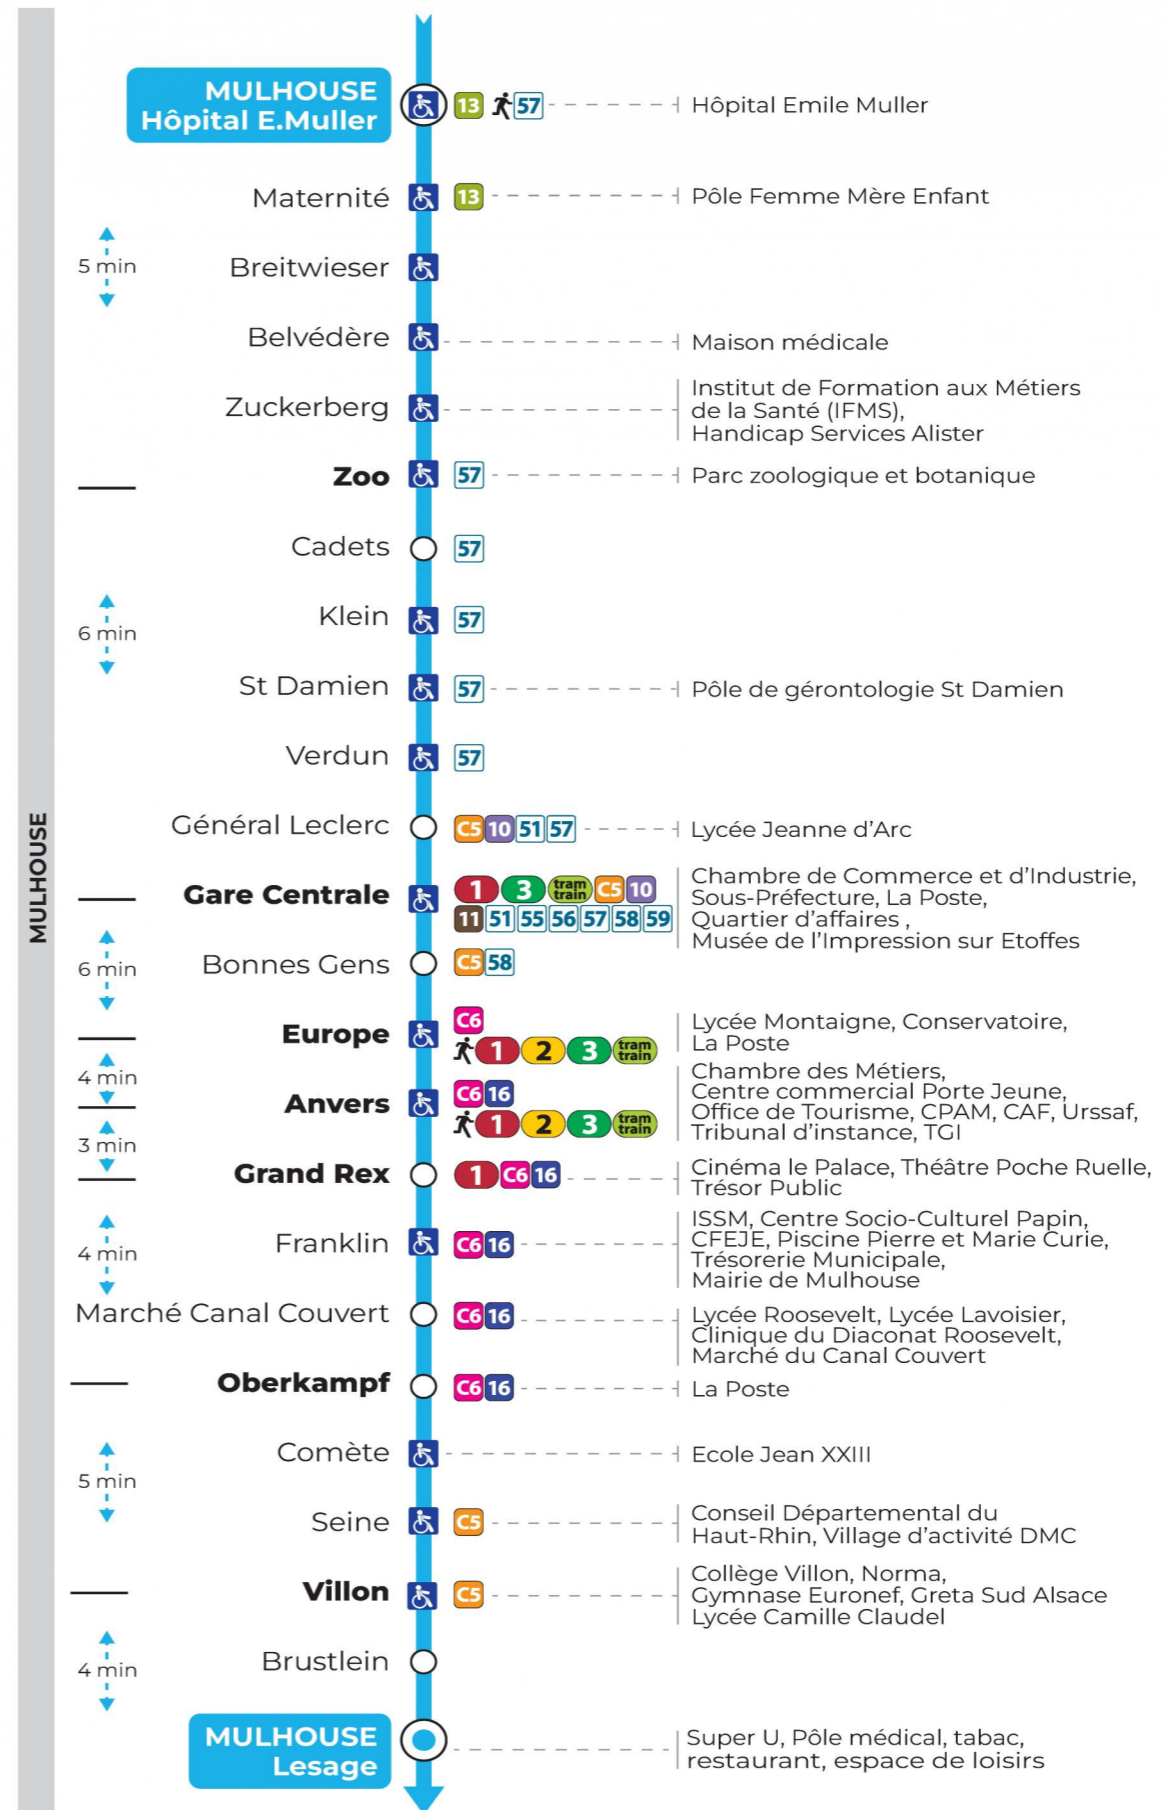

**Valables du 8 décembre 2023 au 28 juin 2024 inclus**

Gültig vom 8. Dezember 2023 bis zum 28. Juni 2024  
Valid from December 8, 2023 to June 28, 2024

**Lundi à vendredi en période scolaire**

Montag bis Freitag während der Schulzeit  
Monday to Friday in school period

a : Terminus Gare Centrale

**Vacances scolaires**

Schulferien / school holidays

du 22 Avr 2024 au 04 Mai 2024  
du 10 Mai 2024 au 11 Mai 2024

**Dimanche et jours fériés**

Sonntag und Feiertage  
Sunday and bank holidays

8h	9h	10h	11h	12h	13h	14h	15h	16h	17h	18h	19h	20h	21h	22h
03	22	03	24	04	24	03	23	03	23	03	24	04	19 <sup>a</sup>	00
43		44		44		43		43		43		49		

a : Terminus Gare Centrale

**Le plus proche**  
**TABAC LE CADRE NOIR**  
2 rue de Mulhouse  
Riedisheim

**Votre bus en direct**

Flashez ce QR-Code pour connaître le prochain passage en temps réel

SAE:717

Arrêt accessible  
 Correspondance bus / tram à proximité