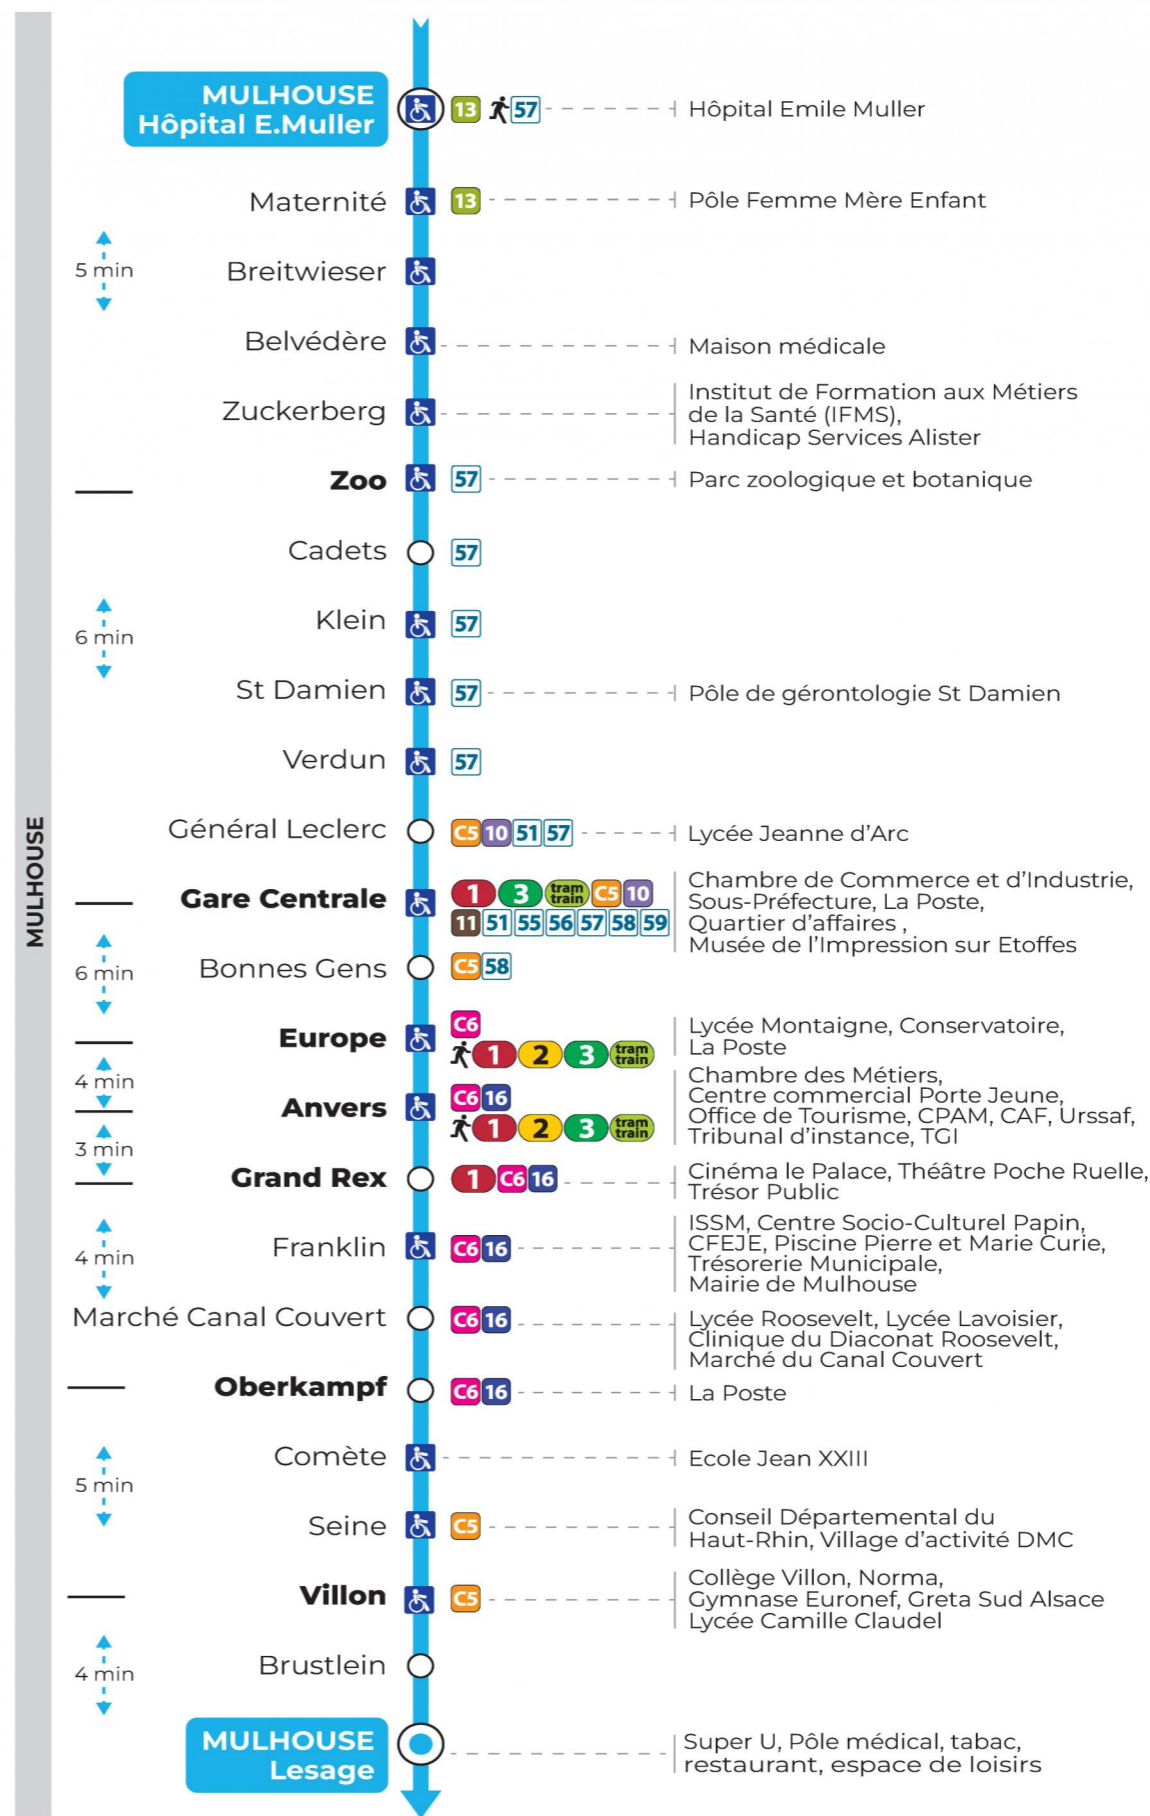

Valables du 8 décembre 2023 au 28 juin 2024 inclus

Gültig vom 8. Dezember 2023 bis zum 28. Juni 2024
Valid from December 8, 2023 to June 28, 2024

Lundi à vendredi en période scolaire

Montag bis Freitag während der Schulzeit
Monday to Friday in school period

a : Terminus Gare Centrale

Vacances scolaires et samedi

Schulferien und Samstag
School holidays and Saturday

6h	7h	8h	9h	10h	11h	12h	13h	14h	15h	16h	17h	18h	19h	20h	21h
06	11	12	12	10	10	02	02	01	01	01	01	02	20	07	17 ^a
30	27	27	27	25	25	17	17	16	16	16	16	25	45	47	58
47	42	42	41	40	32	32	32	31	31	31	31	46			
56	57	57	55	55	47	47	46	46	46	46	46				

a : Terminus Gare Centrale

Vacances scolaires

du 10 Mai 2024 au 11 Mai 2024

Schulferien / school holidays

Dimanche et jours fériés

Sonntag und Feiertage
Sunday and bank holidays

8h	9h	10h	11h	12h	13h	14h	15h	16h	17h	18h	19h	20h	21h
01	20	01	22	02	22	01	21	01	21	01	22	02	17 ^a
41		42		42		41		41		41		47	58

a : Terminus Gare Centrale

Le plus proche
TABAC L'HELICO
2 rue de Dornach
Didenheim

Votre bus en direct

Flashez ce QR-Code pour connaître le prochain passage en temps réel

SAE:90

Arrêt accessible
 Correspondance bus / tram à proximité