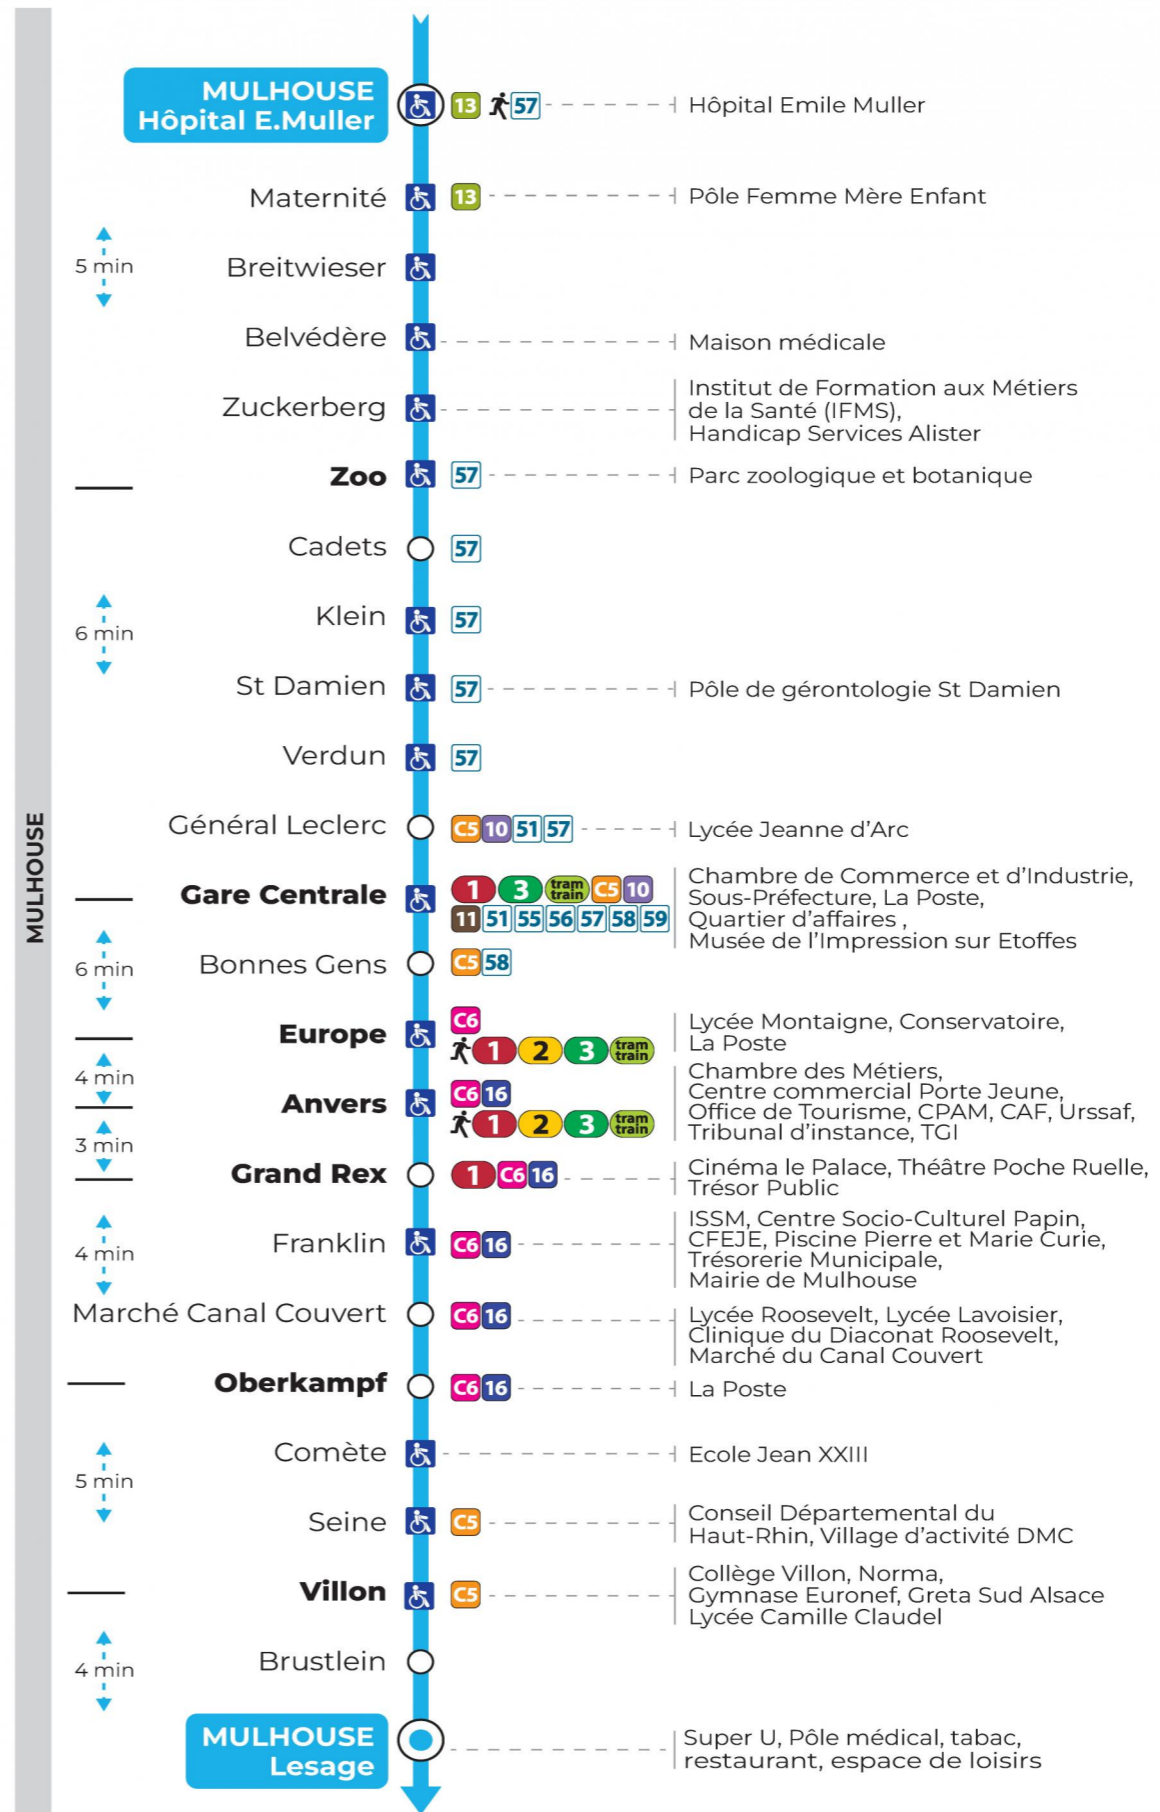

**Valables du 8 décembre 2023 au 28 juin 2024 inclus**

Gültig vom 8. Dezember 2023 bis zum 28. Juni 2024  
Valid from December 8, 2023 to June 28, 2024

**Lundi à vendredi en période scolaire**

Montag bis Freitag während der Schulzeit  
Monday to Friday in school period

a : Terminus Gare Centrale

**Vacances scolaires et samedi**

Schulferien und Samstag  
School holidays and Saturday

6h	7h	8h	9h	10h	11h	12h	13h	14h	15h	16h	17h	18h	19h	20h	21h
05	10	11	11	09	09	01	01	00	00	00	00	01	19	06	16 <sup>a</sup>
29	26	26	26	24	24	16	16	15	15	15	15	24	44	46	57
46	41	41	40	39	31	31	31	30	30	30	30	45			
55	56	56	54	54	46	46	45	45	45	45	45				

a : Terminus Gare Centrale

**Vacances scolaires** du 10 Mai 2024 au 11 Mai 2024

Schulferien / school holidays

**Dimanche et jours fériés**

Sonntag und Feiertage  
Sunday and bank holidays

8h	9h	10h	11h	12h	13h	14h	15h	16h	17h	18h	19h	20h	21h
00	19	00	21	01	21	00	20	00	20	00	21	01	16 <sup>a</sup>
40		41		41		40		40		40		46	57

a : Terminus Gare Centrale

**Le plus proche**  
**TABAC L'HELICO**  
2 rue de Dornach  
Didenheim

**Votre bus en direct**

Flashez ce QR-Code pour connaître le prochain passage en temps réel

SAE:1137

Arrêt accessible  
 Correspondance bus / tram à proximité