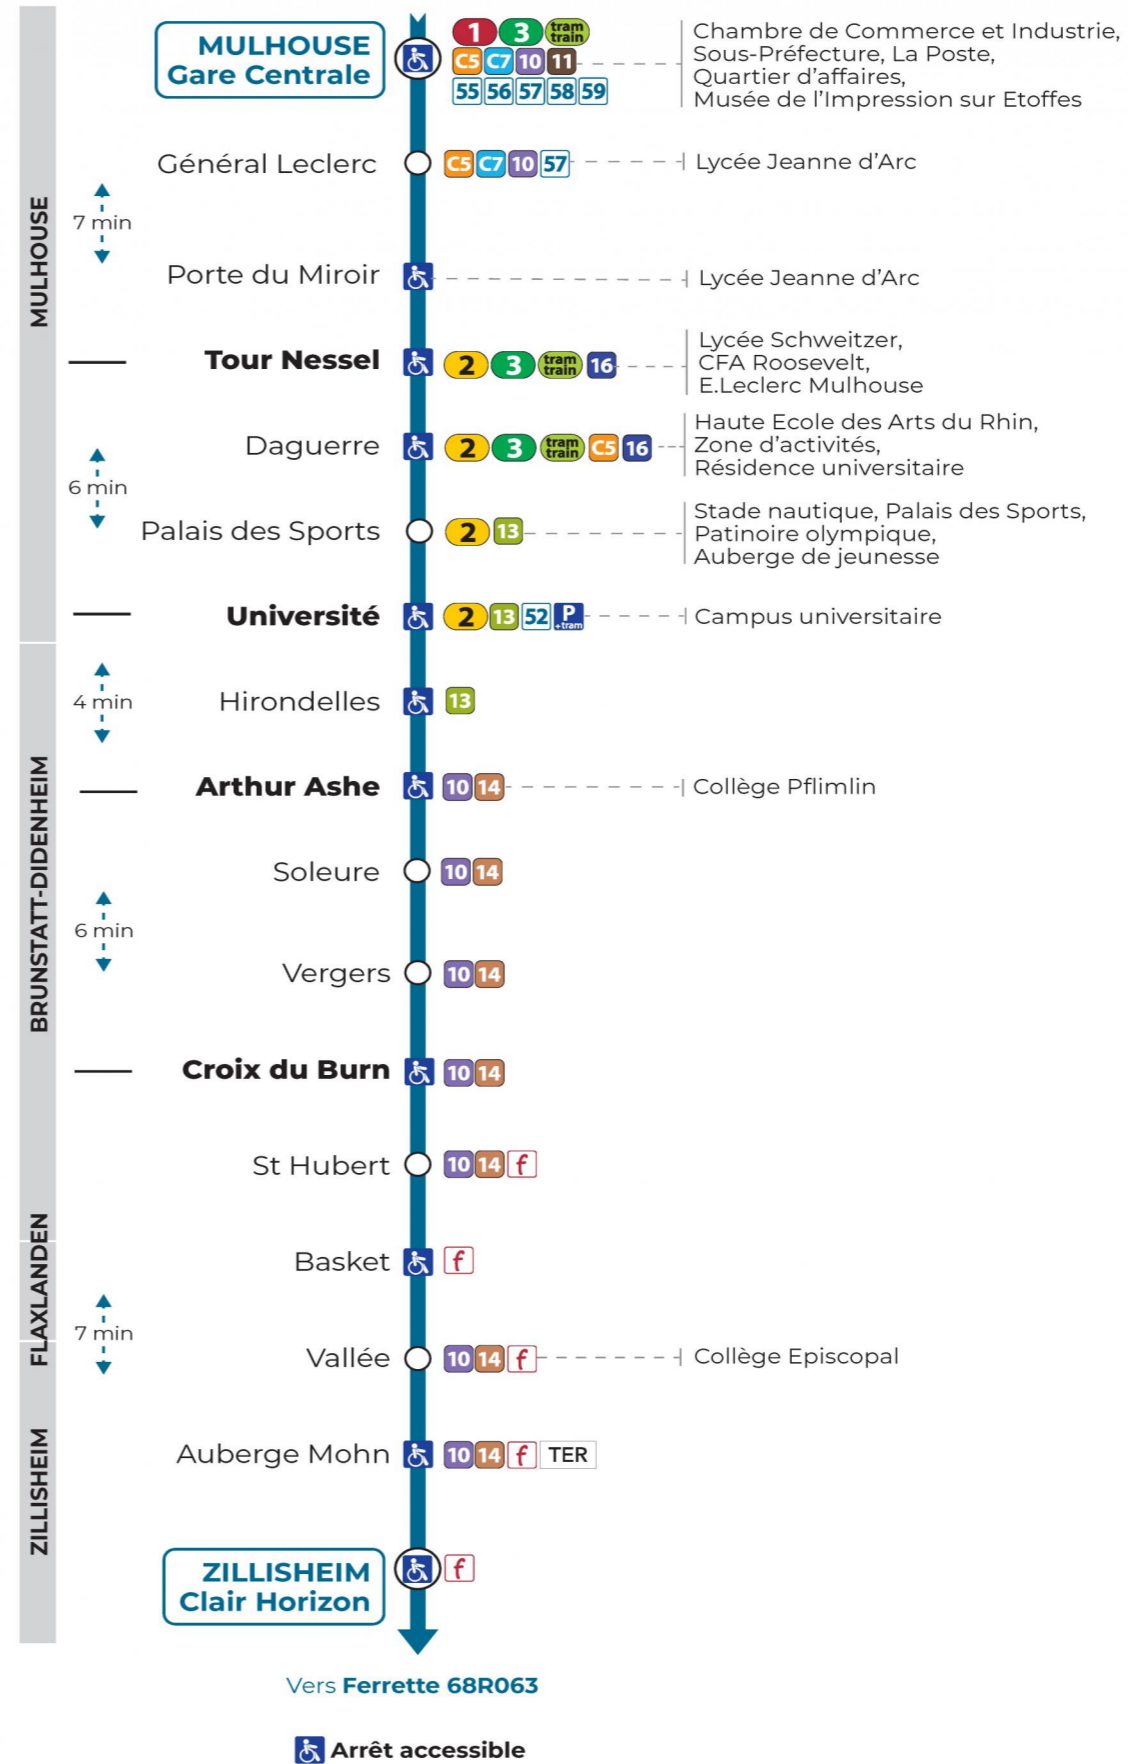

51

arrêt **AUBERGE MOHN**  
direction **CLAIR HORIZON**

**Valables du 4 septembre 2023 au 1er septembre 2024 inclus**

Gültig vom 4. September 2023 bis zum 1. September 2024  
Valid from September 4, 2023 to September 1, 2024

Montag bis Freitag während der Schulferien  
Monday to Friday during school holidays

7h	8h	9h	10h	11h	12h	13h	14h	15h	16h	17h	18h
34	59			44	54				59		14 59

**Vacances scolaires**

Schulferien / school holidays

du 22 Avr 2024 au 04 Mai 2024  
du 10 Mai 2024 au 11 Mai 2024

**Samedi**

Samstag  
Saturday

7h	8h	9h	10h	11h	12h	13h	14h	15h	16h	17h	18h
34	59			44	54				59		14

**Le plus proche**  
**TABAC LA FONTAINE**  
2 rue Jeanne d'Arc  
Zillisheim

**Votre bus en direct**

Flashez ce QR-Code pour connaître le prochain passage en temps réel

SAE:924

(DCM - Septembre 2023)