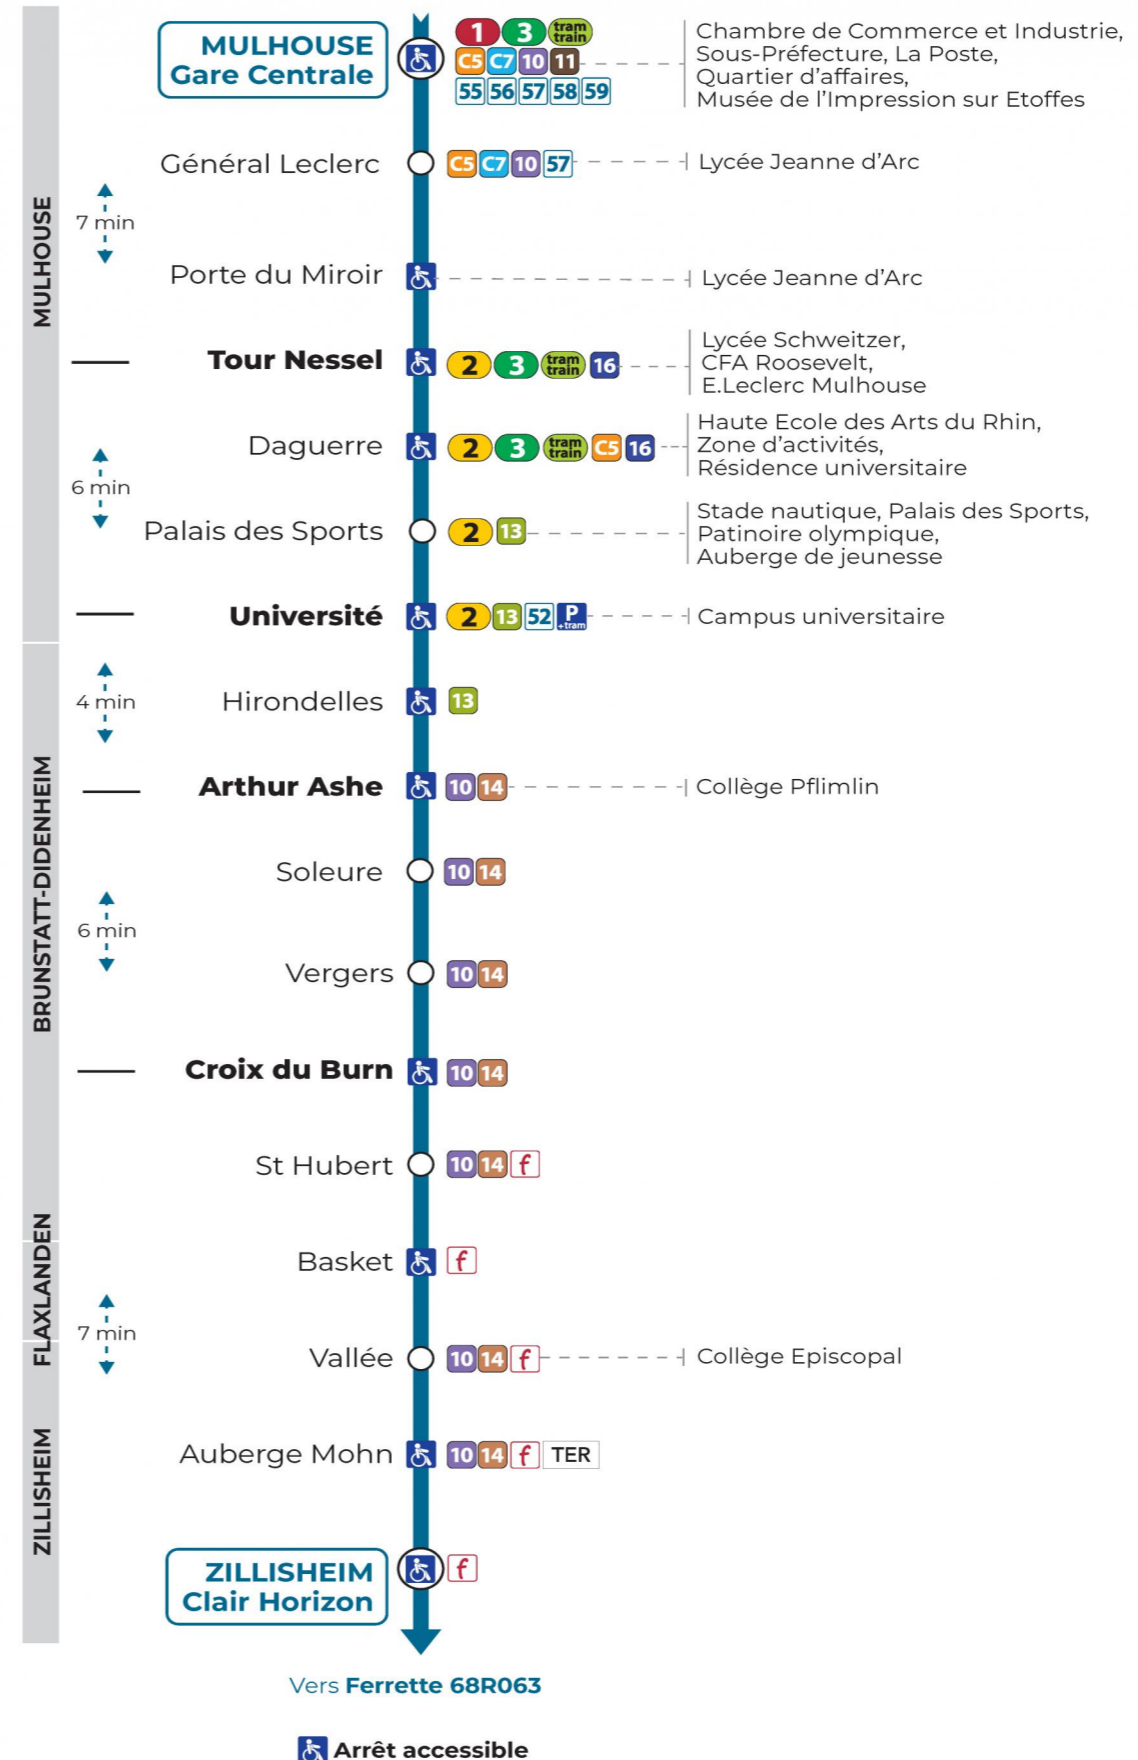

51

arrêt **ST HUBERT**
direction **CLAIR HORIZON**

Valables du 4 septembre 2023 au 1er septembre 2024 inclus

Gültig vom 4. September 2023 bis zum 1. September 2024
Valid from September 4, 2023 to September 1, 2024

Montag bis Freitag während der Schulferien
Monday to Friday during school holidays

7h	8h	9h	10h	11h	12h	13h	14h	15h	16h	17h	18h
30	55			40	50				55		10 55

Vacances scolaires

Schulferien / school holidays

du 10 Mai 2024 au 11 Mai 2024

Samedi

Samstag
Saturday

7h	8h	9h	10h	11h	12h	13h	14h	15h	16h	17h	18h
30	55			40	50				55		10

Le plus proche
TABAC LA FONTAINE
2 rue Jeanne d'Arc
Zillisheim

Votre bus en direct

Flashez ce QR-Code pour connaître le prochain passage en temps réel

SAE:926

(DCM - Septembre 2023)