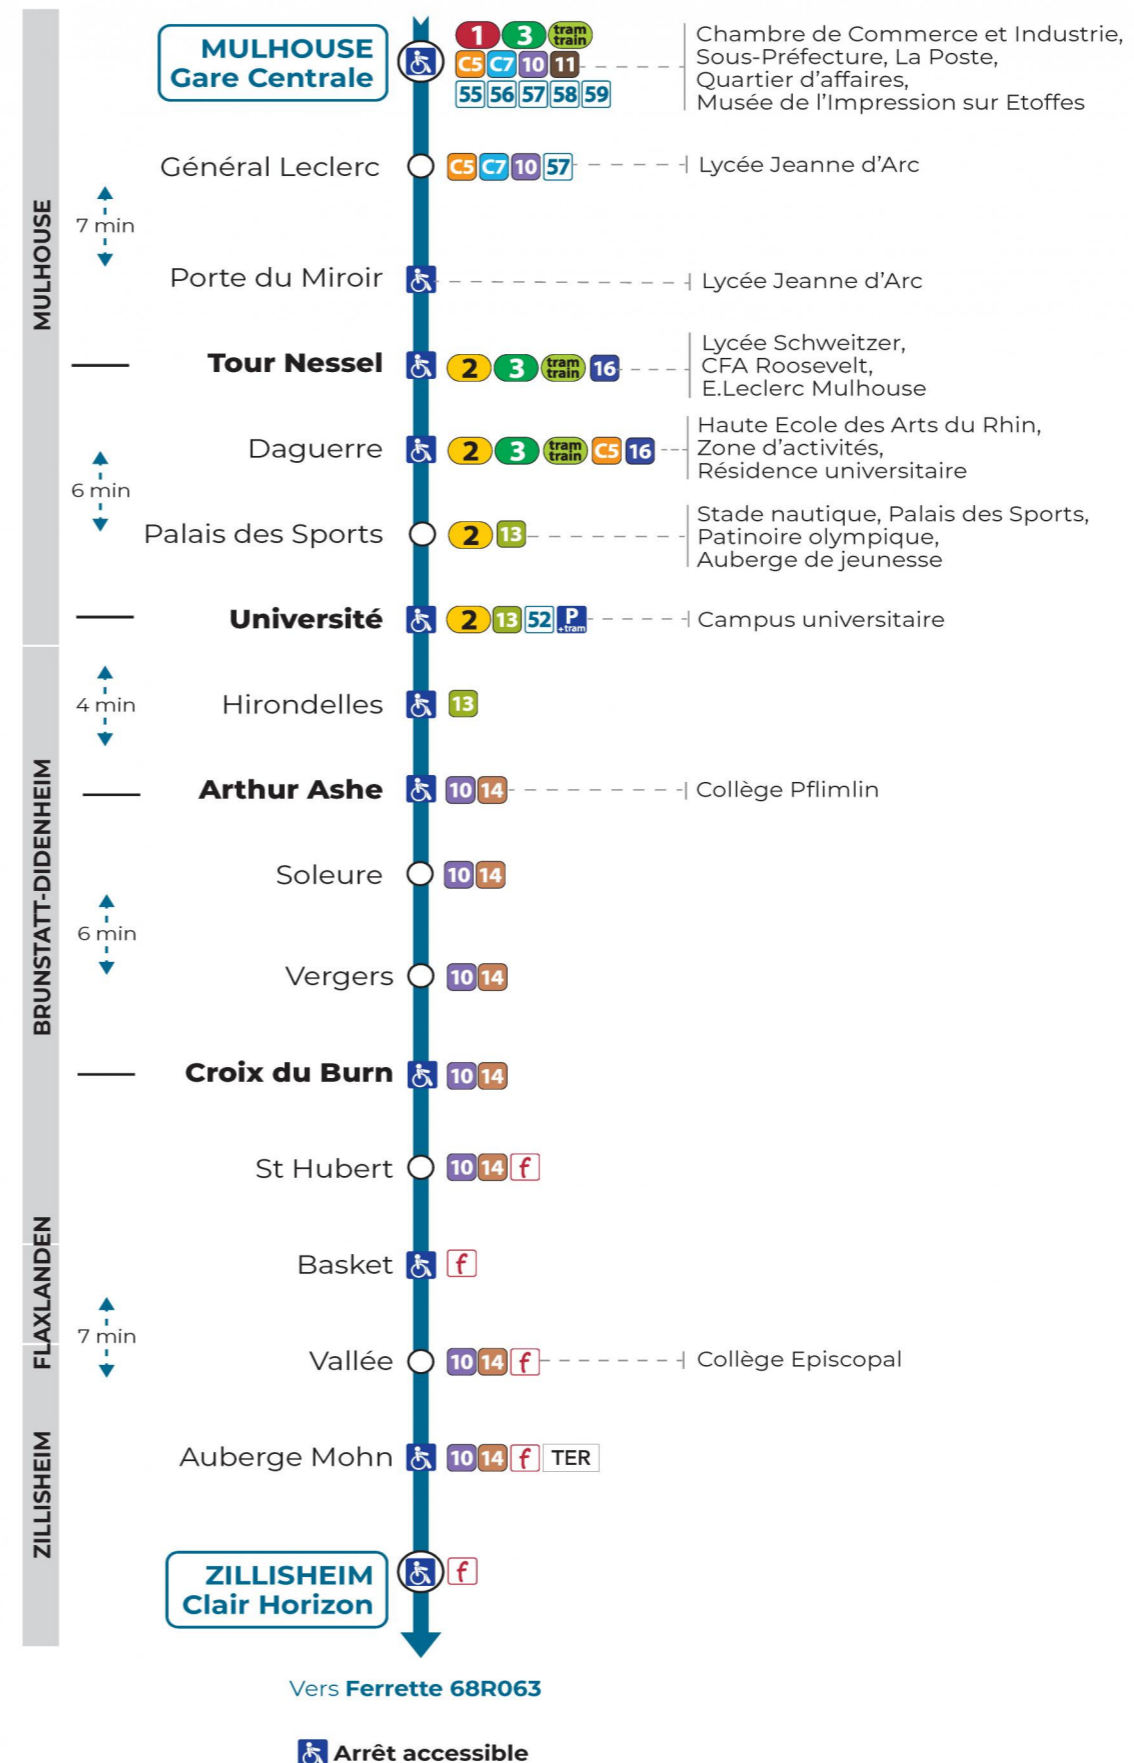

51**arrêt CROIX DU BURN**
direction **CLAIR HORIZON****Valables du 4 septembre 2023 au 1er septembre 2024 inclus**Gültig vom 4. September 2023 bis zum 1. September 2024
Valid from September 4, 2023 to September 1, 2024**Lundi à vendredi en période scolaire**Montag bis Freitag während der Schulzeit
Monday to Friday in school period

7h	8h	9h	10h	11h	12h	13h	14h	15h	16h	17h	18h
28	53			38	48				53		08 53

Lundi à vendredi en vacances scolairesMontag bis Freitag während der Schulferien
Monday to Friday during school holidays

7h	8h	9h	10h	11h	12h	13h	14h	15h	16h	17h	18h
28	53			38	48				53		08 53

Vacances scolaires

Schulferien / school holidays

du 22 Avr 2024 au 04 Mai 2024
du 10 Mai 2024 au 11 Mai 2024**Samedi**Samstag
Saturday

7h	8h	9h	10h	11h	12h	13h	14h	15h	16h	17h	18h
28	53			38	48				53		08

Le plus proche
SUPER U
320 av. d'Altkirch
Brunstatt

**Votre bus en direct**Flashez ce QR-Code pour
connaître le prochain
passage en temps réel

SAE:770

(DCM - Septembre 2023)