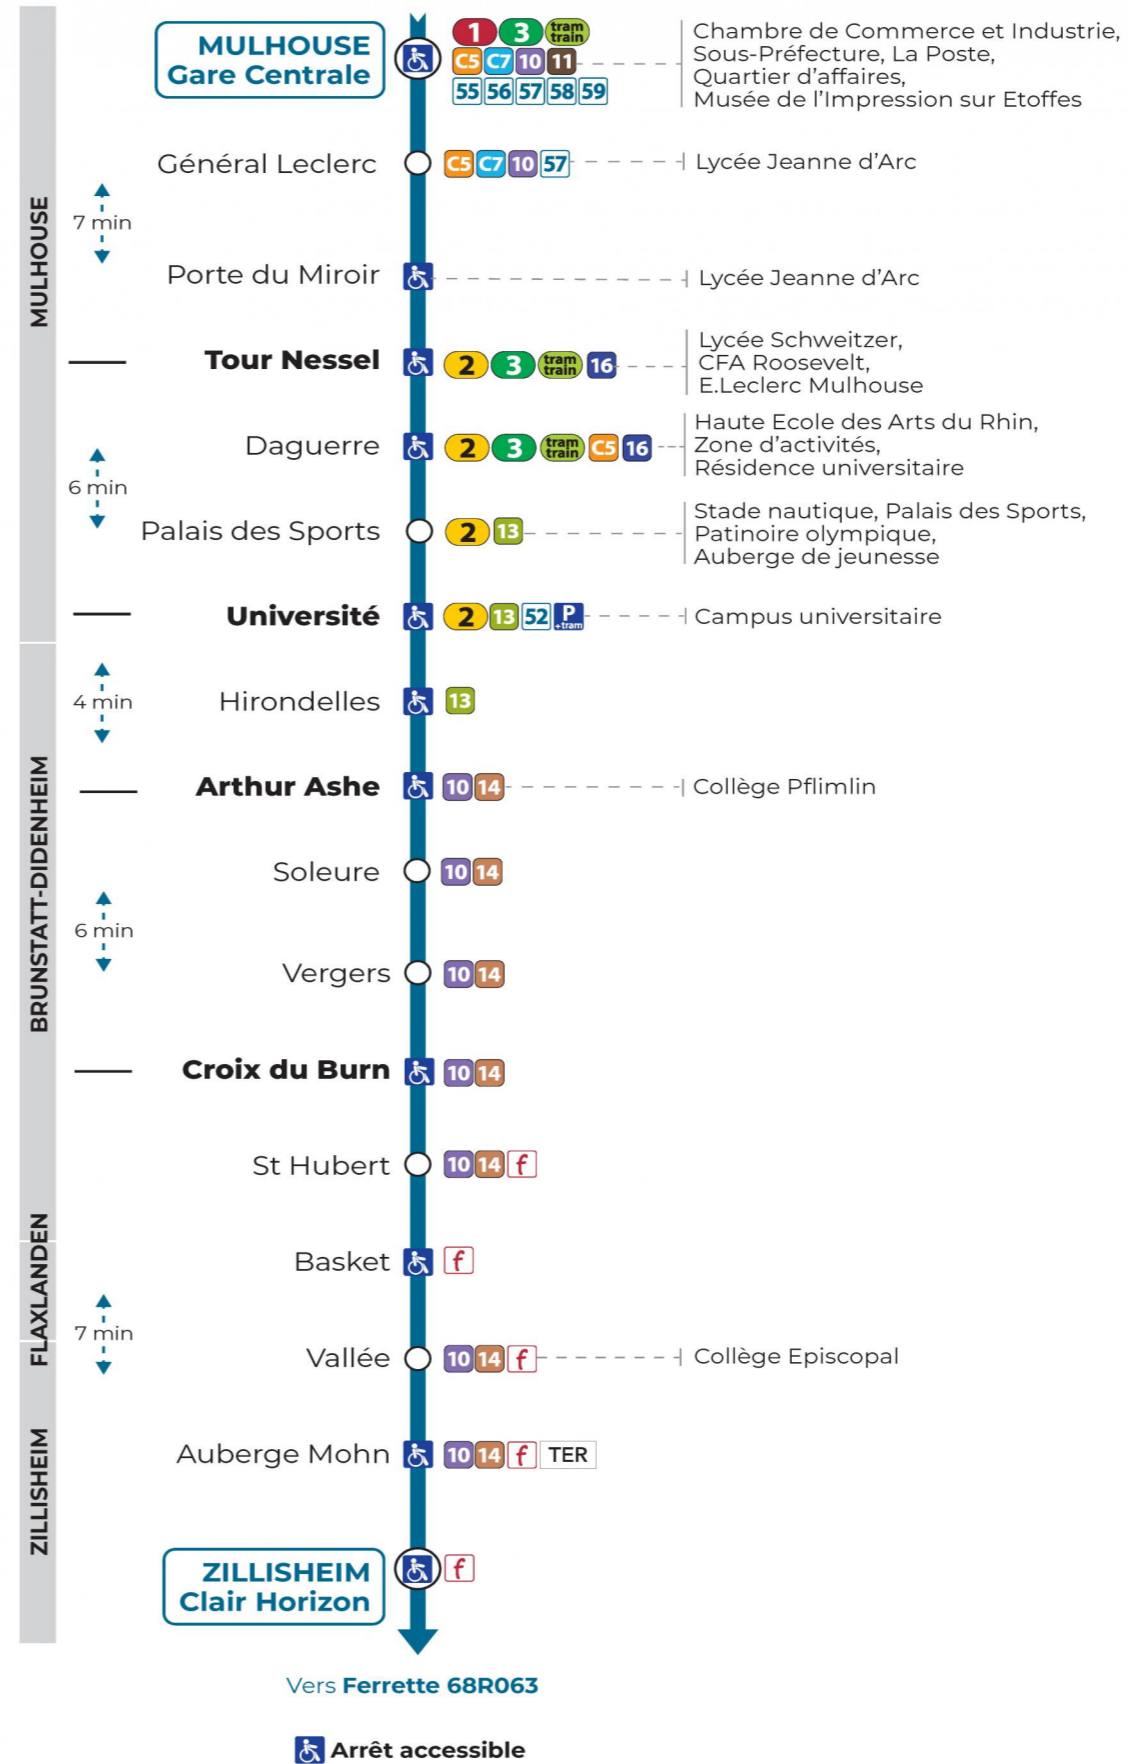

51

arrêt **VERGERS**
direction **CLAIR HORIZON**

Valables du 4 septembre 2023 au 1er septembre 2024 inclus

Gültig vom 4. September 2023 bis zum 1. September 2024
Valid from September 4, 2023 to September 1, 2024

Lundi à vendredi en période scolaire

Montag bis Freitag während der Schulzeit
Monday to Friday in school period

7h	8h	9h	10h	11h	12h	13h	14h	15h	16h	17h	18h
26	51			36	46				51		06 51

Lundi à vendredi en vacances scolaires

Montag bis Freitag während der Schulferien
Monday to Friday during school holidays

7h	8h	9h	10h	11h	12h	13h	14h	15h	16h	17h	18h
26	51			36	46				51		06 51

Vacances scolaires

Schulferien / school holidays

du 10 Mai 2024 au 11 Mai 2024

Samedi

Samstag
Saturday

7h	8h	9h	10h	11h	12h	13h	14h	15h	16h	17h	18h
26	51			36	46				51		06

Le plus proche
SUPER U
320 av. d'Altkirch
Brunstatt

Votre bus en direct

Flashez ce QR-Code pour connaître le prochain passage en temps réel

SAE:772

(DCM - Septembre 2023)