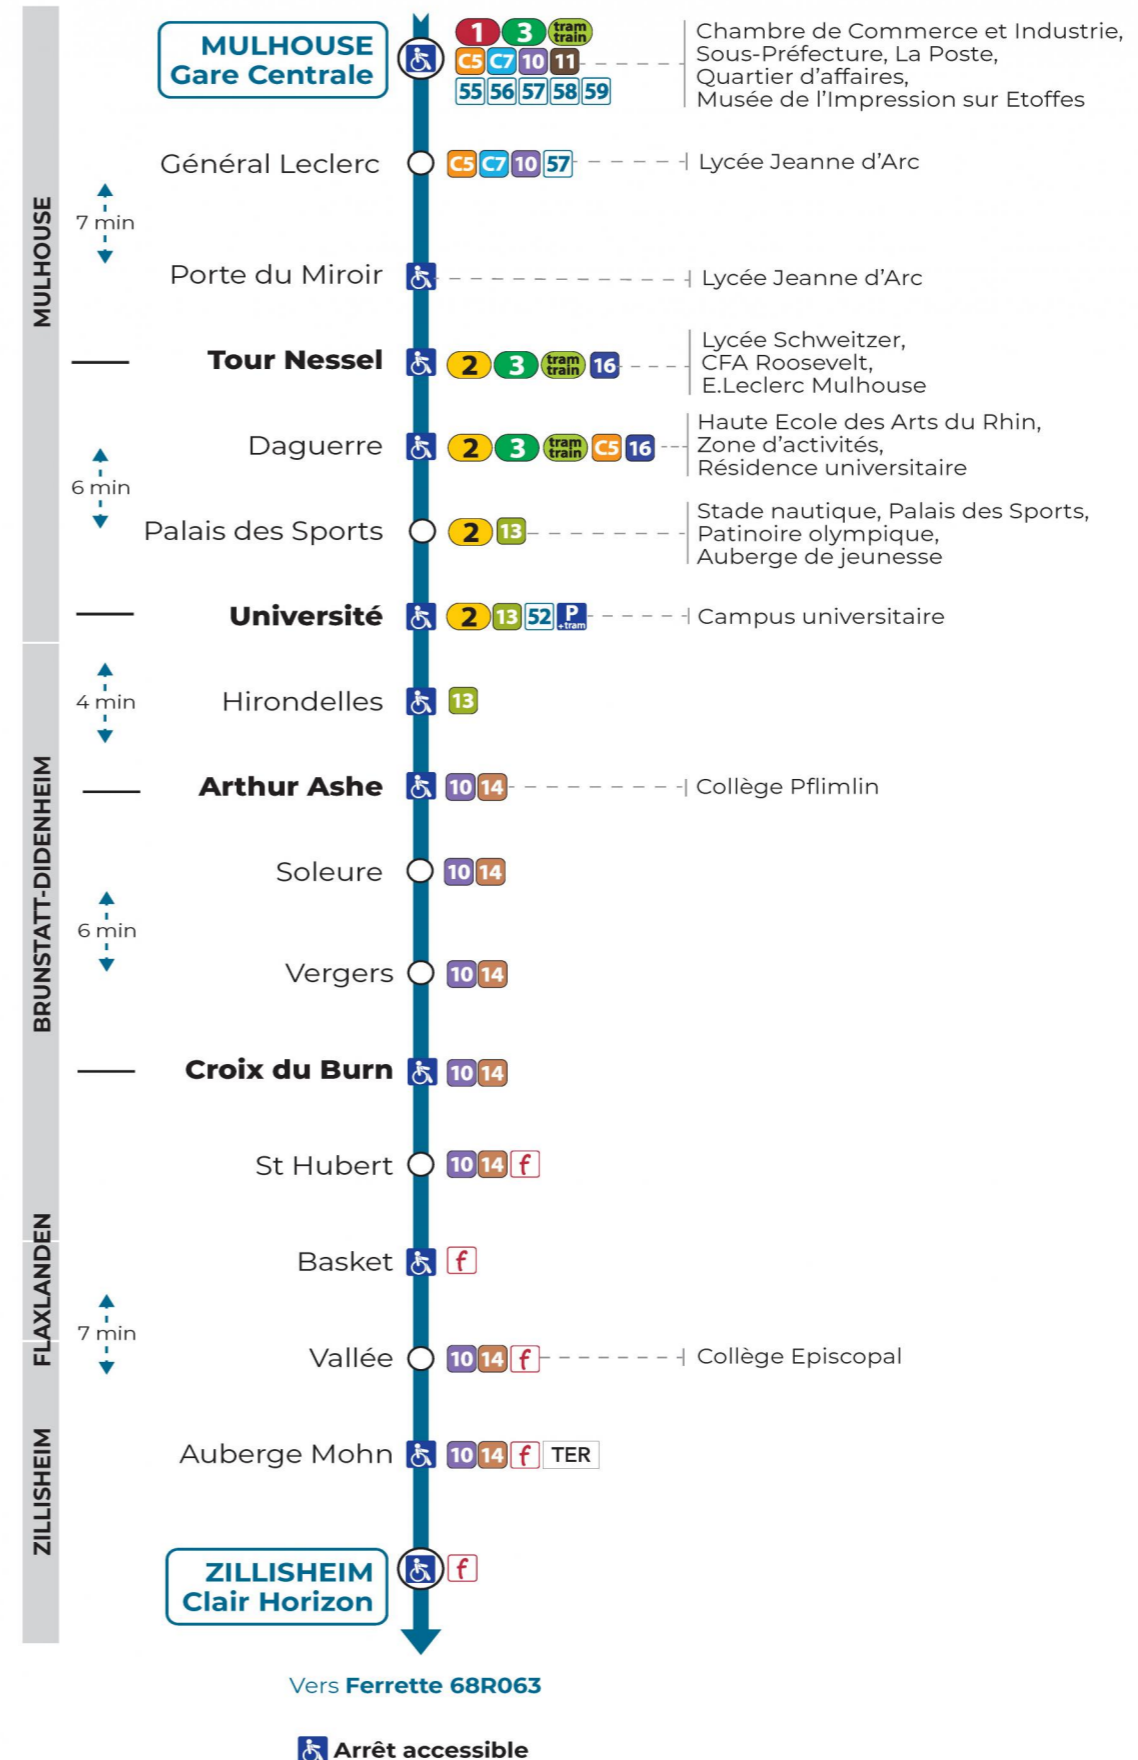

51

arrêt **SOLEURE**
direction **CLAIR HORIZON**

Valables du 4 septembre 2023 au 1er septembre 2024 inclus

Gültig vom 4. September 2023 bis zum 1. September 2024
Valid from September 4, 2023 to September 1, 2024

Montag bis Freitag während der Schulferien
Monday to Friday during school holidays

7h	8h	9h	10h	11h	12h	13h	14h	15h	16h	17h	18h
24	49			34	44				49		04 49

Vacances scolaires

Schulferien / school holidays

du 22 Avr 2024 au 04 Mai 2024
du 10 Mai 2024 au 11 Mai 2024

Samedi

Samstag
Saturday

7h	8h	9h	10h	11h	12h	13h	14h	15h	16h	17h	18h
24	49			34	44				49		04

Le plus proche
SUPER U
320 av. d'Altkirch
Brunstatt

Votre bus en direct
Flashez ce QR-Code pour
connaître le prochain
passage en temps réel

SAE:914

(DCM - Septembre 2023)