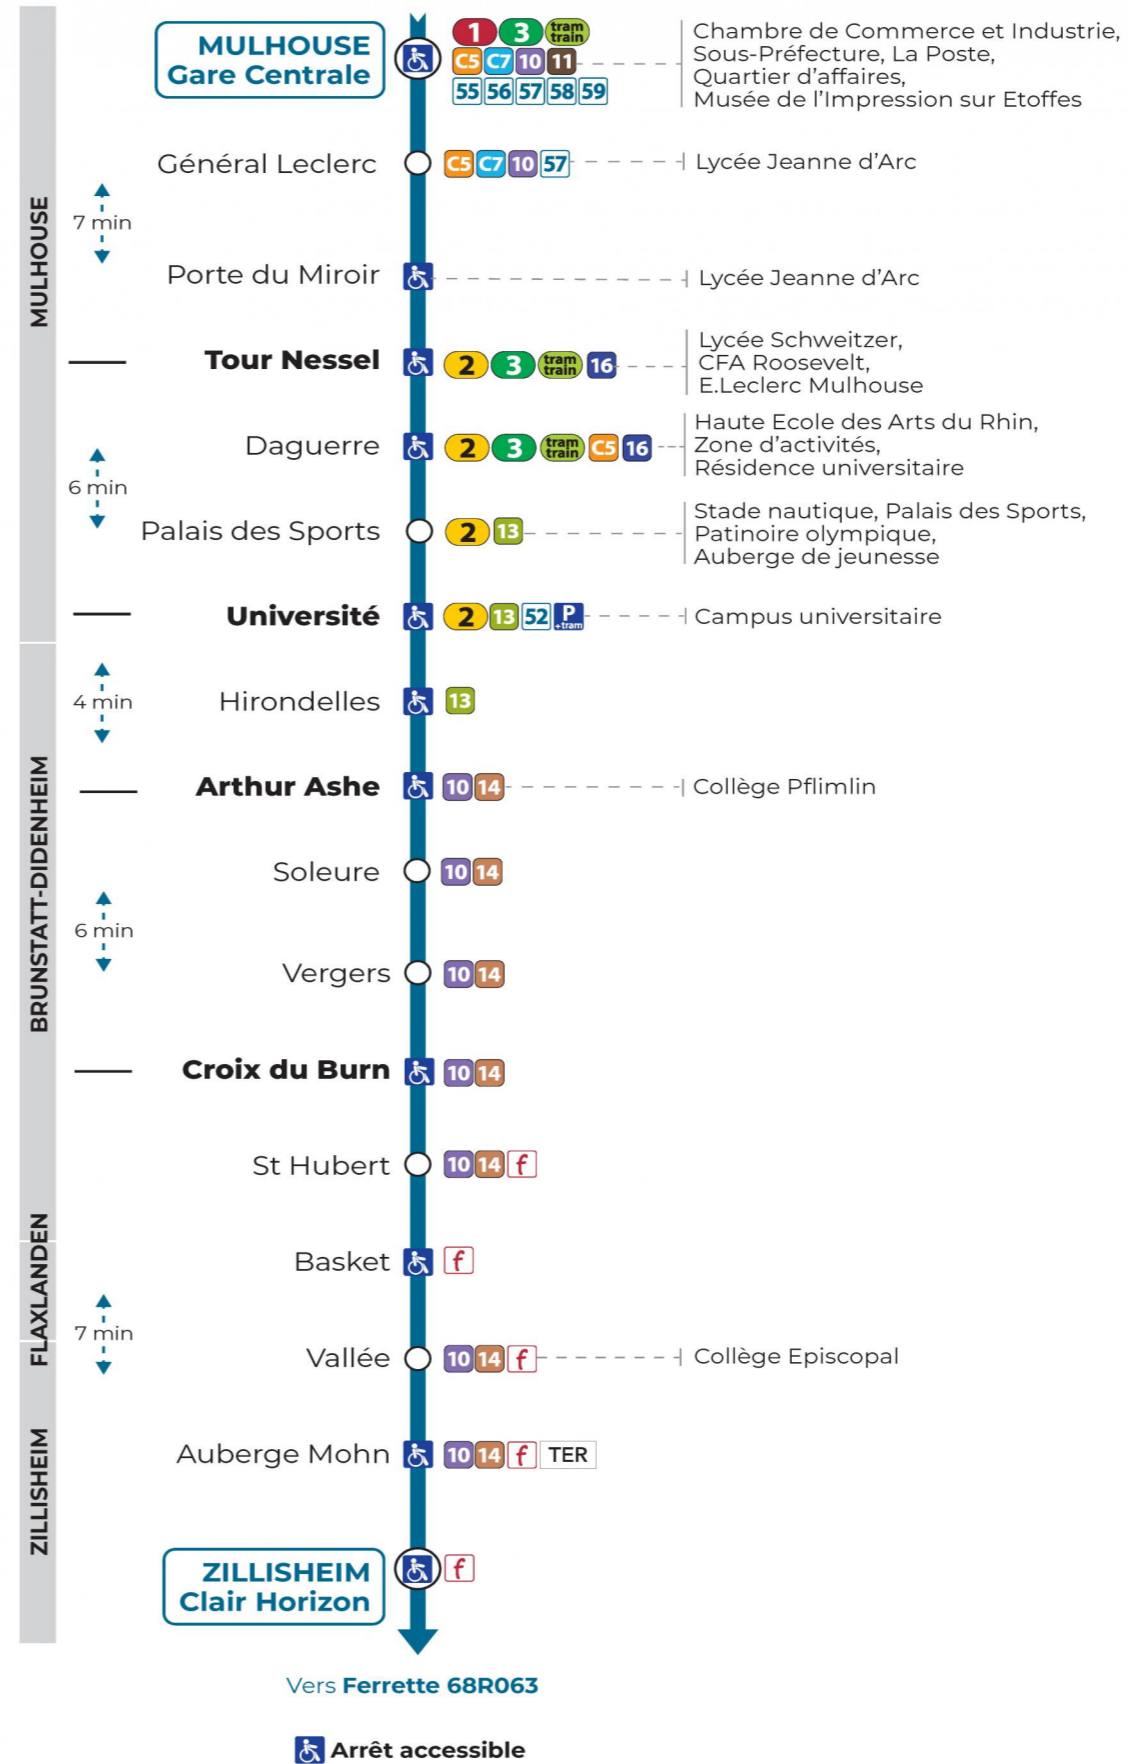

51

arrêt **HIRONDELLES**  
direction **CLAIR HORIZON**

**Valables du 4 septembre 2023 au 1er septembre 2024 inclus**

Gültig vom 4. September 2023 bis zum 1. September 2024  
Valid from September 4, 2023 to September 1, 2024

**Lundi à vendredi en période scolaire**

Montag bis Freitag während der Schulzeit  
Monday to Friday in school period

7h	8h	9h	10h	11h	12h	13h	14h	15h	16h	17h	18h
20	45			30	40				45		00 45

**Lundi à vendredi en vacances scolaires**

du 22 Avr 2024 au 04 Mai 2024  
du 10 Mai 2024 au 11 Mai 2024

**Samedi**

Samstag  
Saturday

7h	8h	9h	10h	11h	12h	13h	14h	15h	16h	17h	18h
20	45			30	40				45		00

**Le plus proche**  
**TABAC L'HELICO**  
2 rue de Dornach  
Didenheim

**Votre bus en direct**

Flashez ce QR-Code pour connaître le prochain passage en temps réel

SAE:160

(DCM - Septembre 2023)