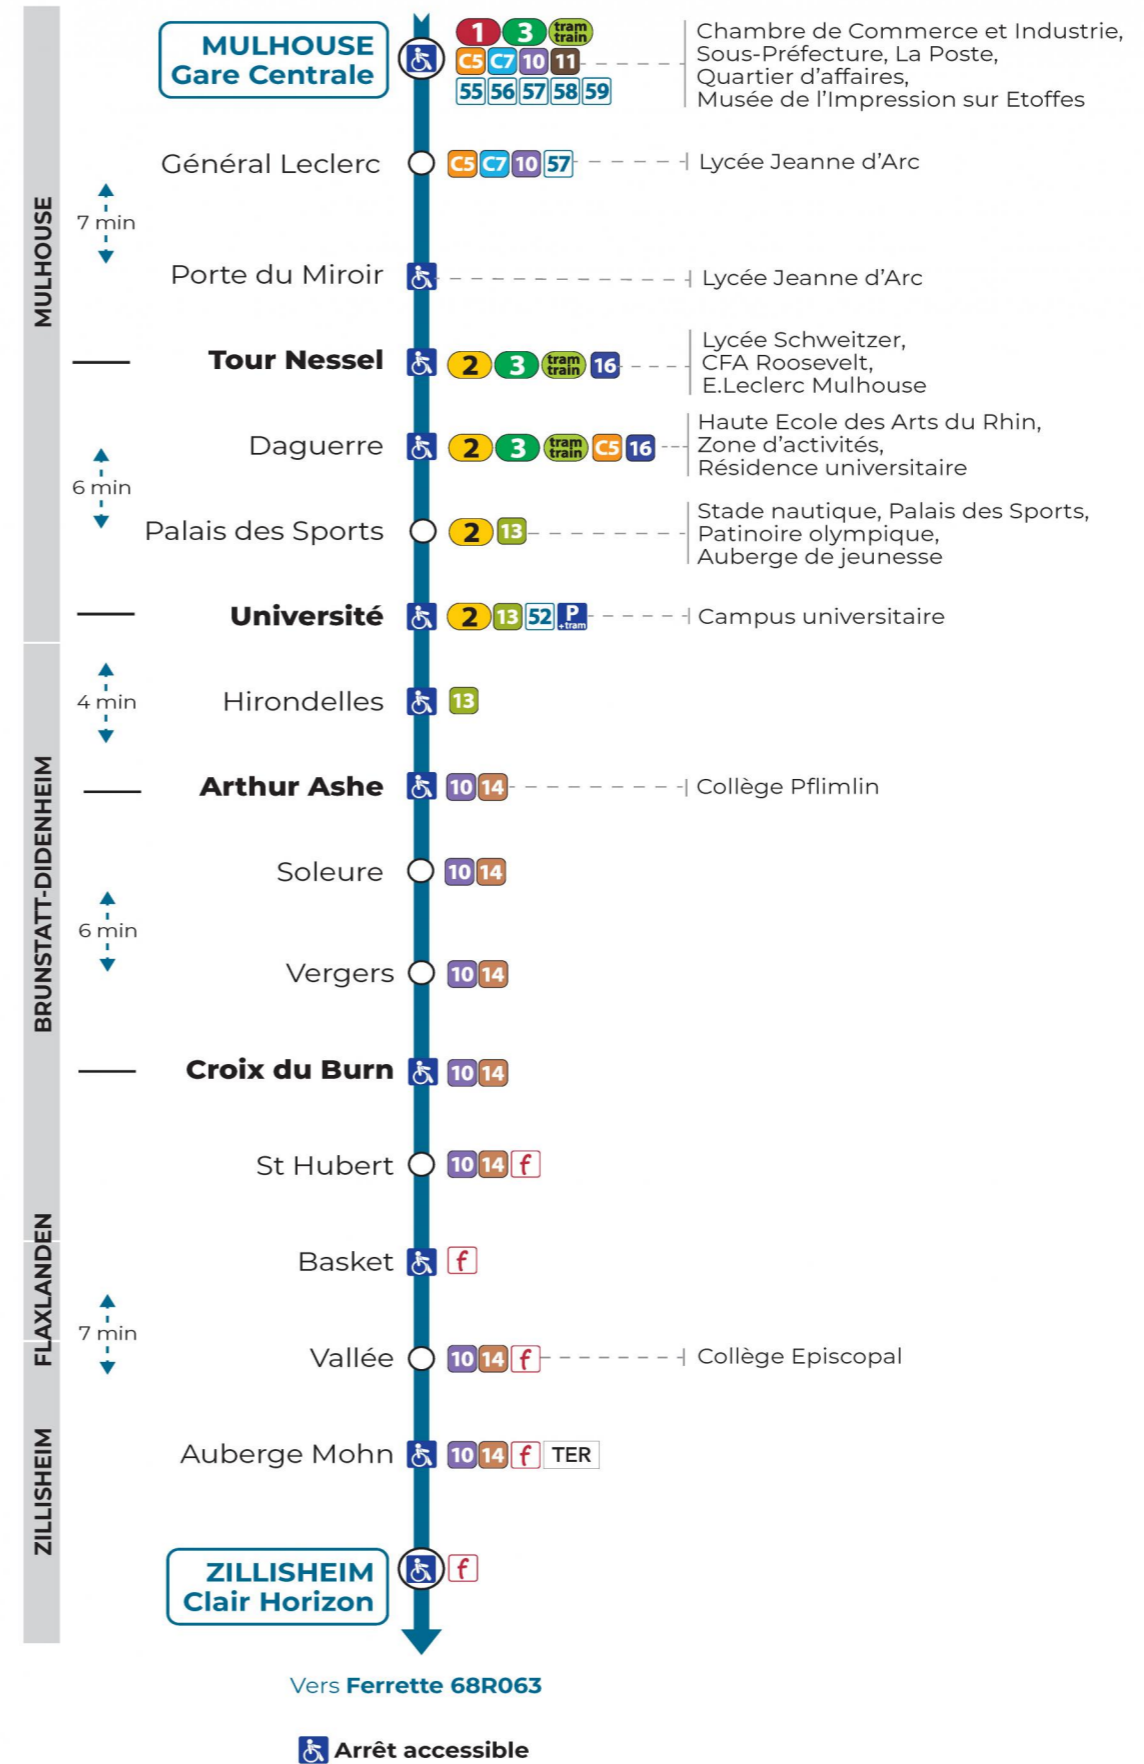

51

arrêt PALAIS DES SPORTS
direction **CLAIR HORIZON**

Valables du 4 septembre 2023 au 1er septembre 2024 inclus

Gültig vom 4. September 2023 bis zum 1. September 2024
Valid from September 4, 2023 to September 1, 2024

Lundi à vendredi en période scolaire

Montag bis Freitag während der Schulzeit
Monday to Friday in school period

7h	8h	9h	10h	11h	12h	13h	14h	15h	16h	17h	18h
17	42			27	37				42	57	42

Lundi à vendredi en vacances scolaires

Montag bis Freitag während der Schulferien
Monday to Friday during school holidays

7h	8h	9h	10h	11h	12h	13h	14h	15h	16h	17h	18h
17	42			27	37				42	57	42

Samedi

Samstag
Saturday

7h	8h	9h	10h	11h	12h	13h	14h	15h	16h	17h
17	42			27	37				42	57

Le plus proche
TABAC L'HELICO
2 rue de Dornach
Didenheim

Votre bus en direct

Flashez ce QR-Code pour connaître le prochain passage en temps réel

SAE:984

(DCM - Septembre 2023)