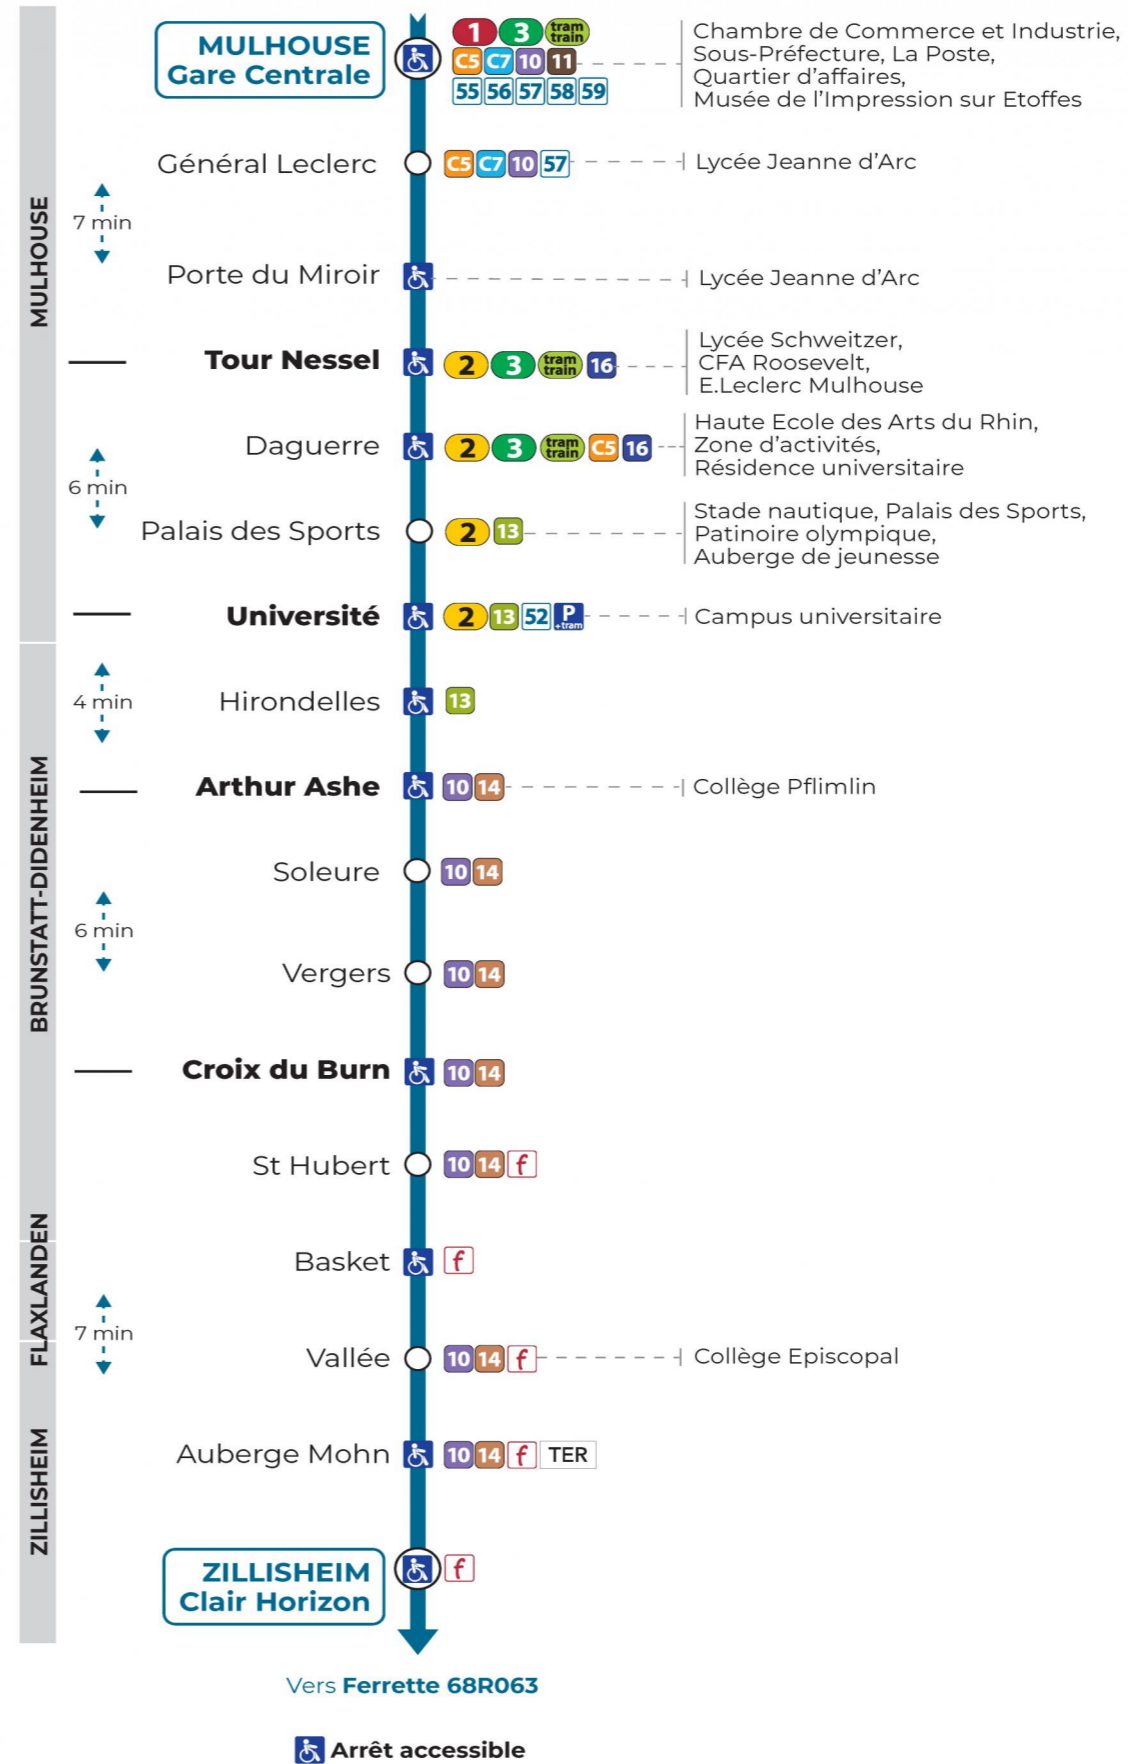

51

arrêt **DAGUERRE**
direction **CLAIR HORIZON**

Valables du 4 septembre 2023 au 1er septembre 2024 inclus

Gültig vom 4. September 2023 bis zum 1. September 2024
Valid from September 4, 2023 to September 1, 2024

Lundi à vendredi en période scolaire

Montag bis Freitag während der Schulzeit
Monday to Friday in school period

7h	8h	9h	10h	11h	12h	13h	14h	15h	16h	17h	18h
14	39			24	34				39	54	39

Lundi à vendredi en vacances scolaires

Montag bis Freitag während der Schulferien
Monday to Friday during school holidays

7h	8h	9h	10h	11h	12h	13h	14h	15h	16h	17h	18h
14	39			24	34				39	54	39

Vacances scolaires

Schulferien / school holidays

du 10 Mai 2024 au 11 Mai 2024

Samedi

Samstag
Saturday

7h	8h	9h	10h	11h	12h	13h	14h	15h	16h	17h
14	39			24	34				39	54

Le plus proche
TABAC MICHEL
58, avenue Aristide Briand
Mulhouse

Votre bus en direct
Flashez ce QR-Code pour connaître le prochain passage en temps réel

SAE:1974

(DCM - Septembre 2023)