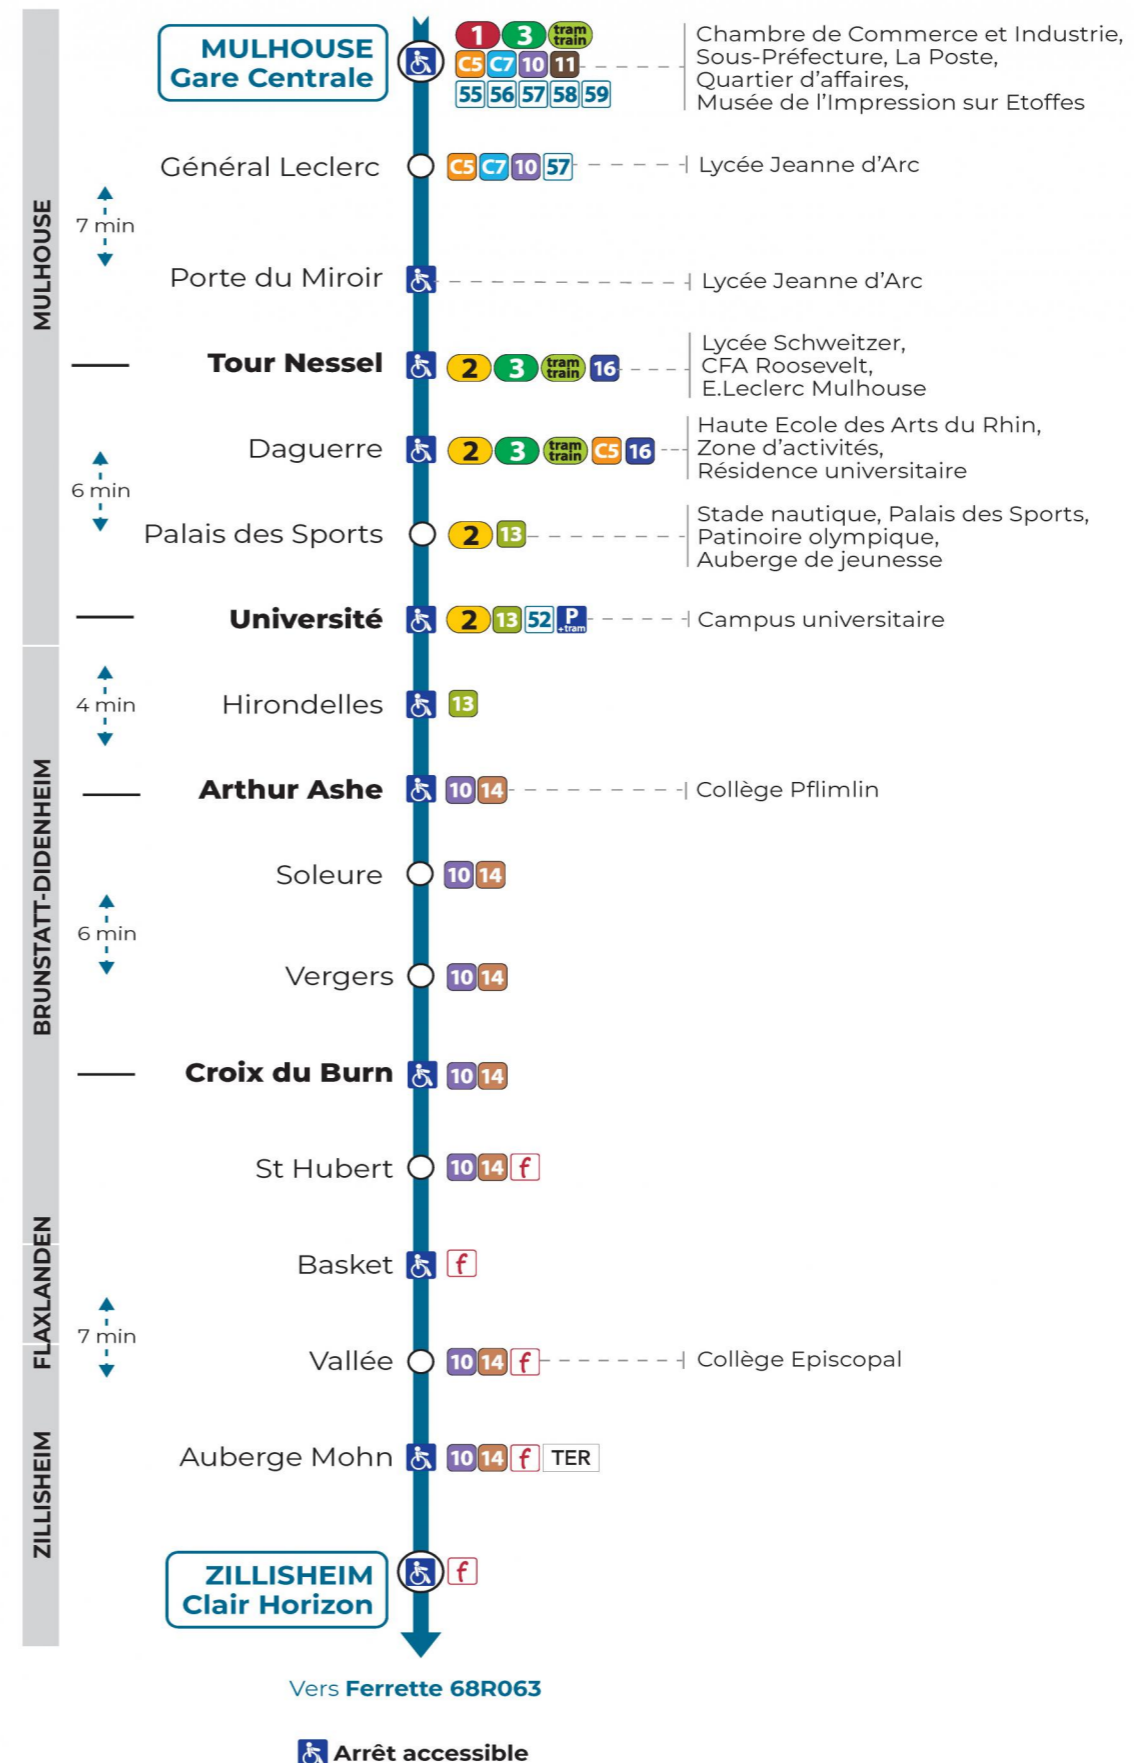

# 51 arrêt **TOUR NESSEL** direction **CLAIR HORIZON**

### Vacances scolaires

Schulferien / school holidays

du 10 Mai 2024 au 11 Mai 2024

### Samedi

Samstag  
Saturday

7h	8h	9h	10h	11h	12h	13h	14h	15h	16h	17h
13	38			23	33				38	53

**Le plus proche**  
**TABAC MICHEL**  
58, avenue Aristide Briand  
Mulhouse

### Votre bus en direct

Flashez ce QR-Code pour connaître le prochain passage en temps réel

SAE:5119

(DCM - Septembre 2023)