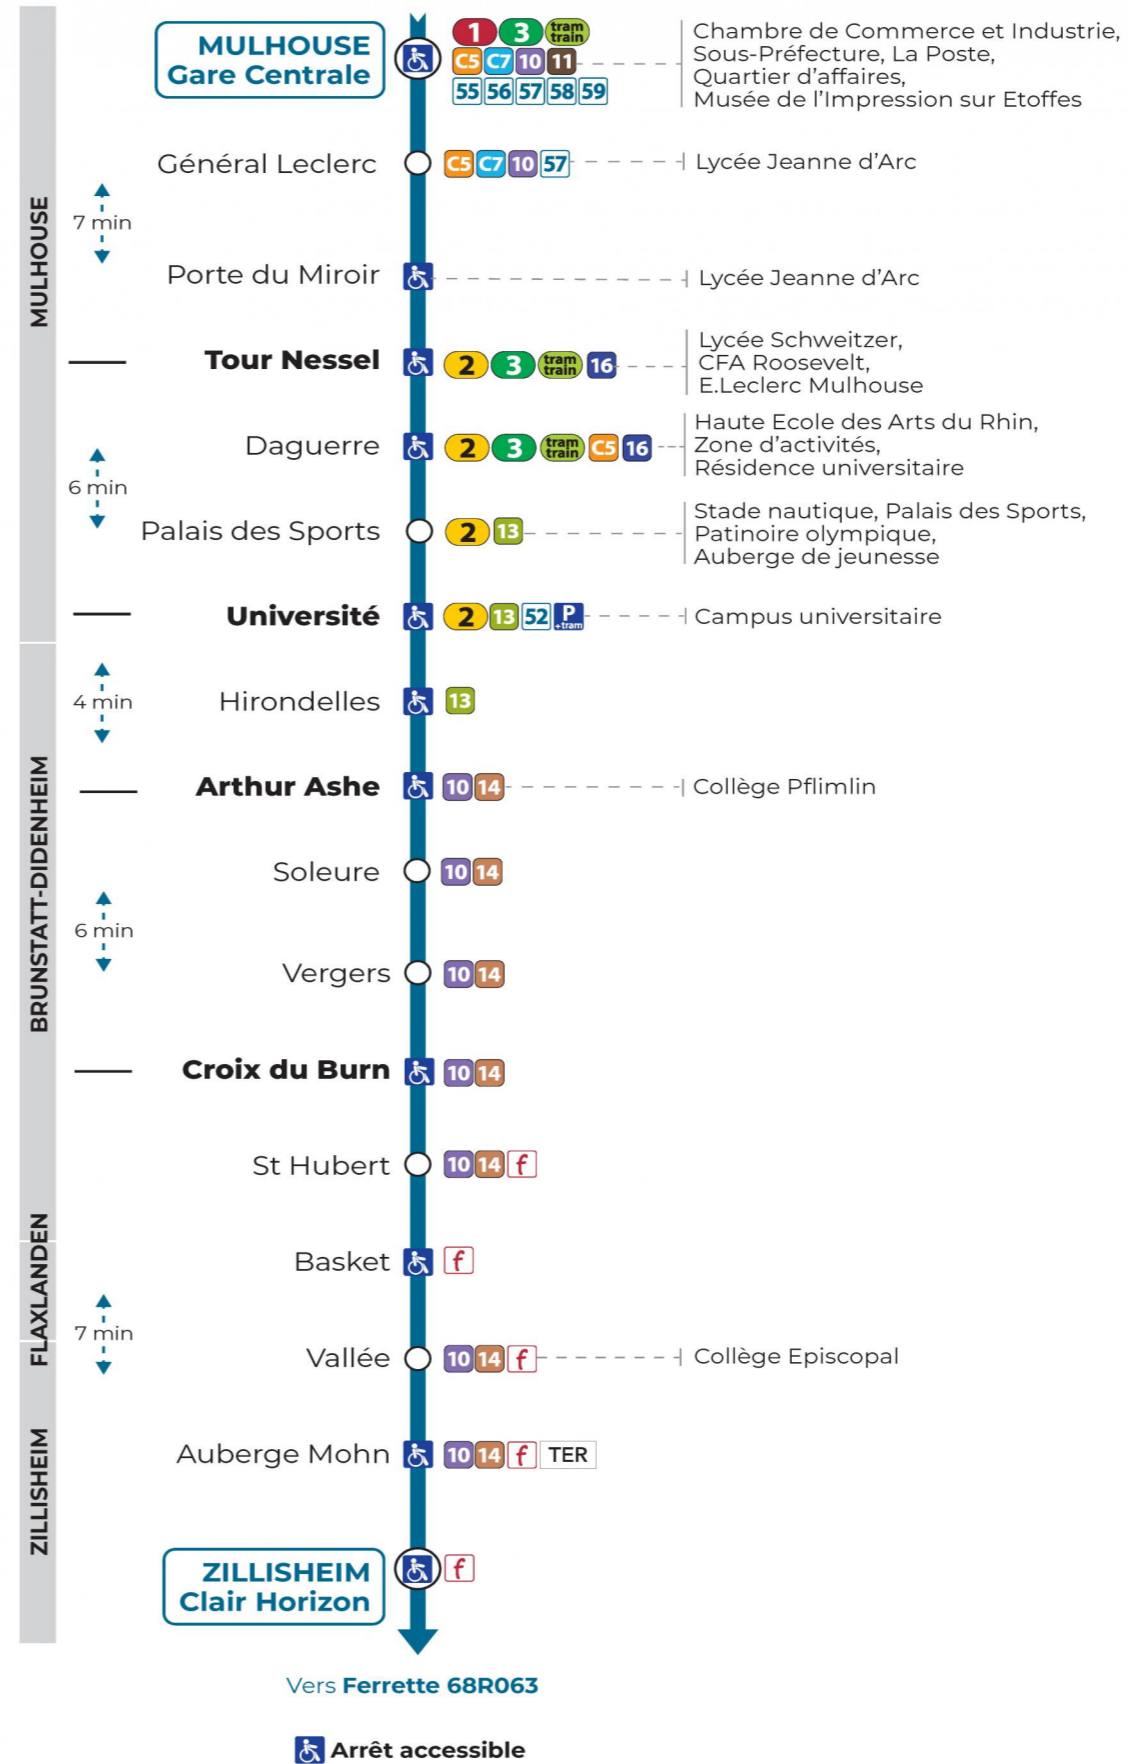

51

arrêt **PORTE DU MIROIR**
direction **CLAIR HORIZON**

Valables du 4 septembre 2023 au 1er septembre 2024 inclus

Gültig vom 4. September 2023 bis zum 1. September 2024
Valid from September 4, 2023 to September 1, 2024

Lundi à vendredi en période scolaire

Montag bis Freitag während der Schulzeit
Monday to Friday in school period

7h	8h	9h	10h	11h	12h	13h	14h	15h	16h	17h	18h
08	33			18	28				33	48	33

Lundi à vendredi en vacances scolaires

Montag bis Freitag während der Schulferien
Monday to Friday during school holidays

7h	8h	9h	10h	11h	12h	13h	14h	15h	16h	17h	18h
08	33			18	28				33	48	33

Vacances scolaires

Schulferien / school holidays

du 10 Mai 2024 au 11 Mai 2024

Samedi

Samstag
Saturday

7h	8h	9h	10h	11h	12h	13h	14h	15h	16h	17h
08	33			18	28				33	48

Le plus proche
Agence Soléa Porte Jeune

Votre bus en direct

Flashez ce QR-Code pour connaître le prochain passage en temps réel

SAE:481

(DCM - Septembre 2023)