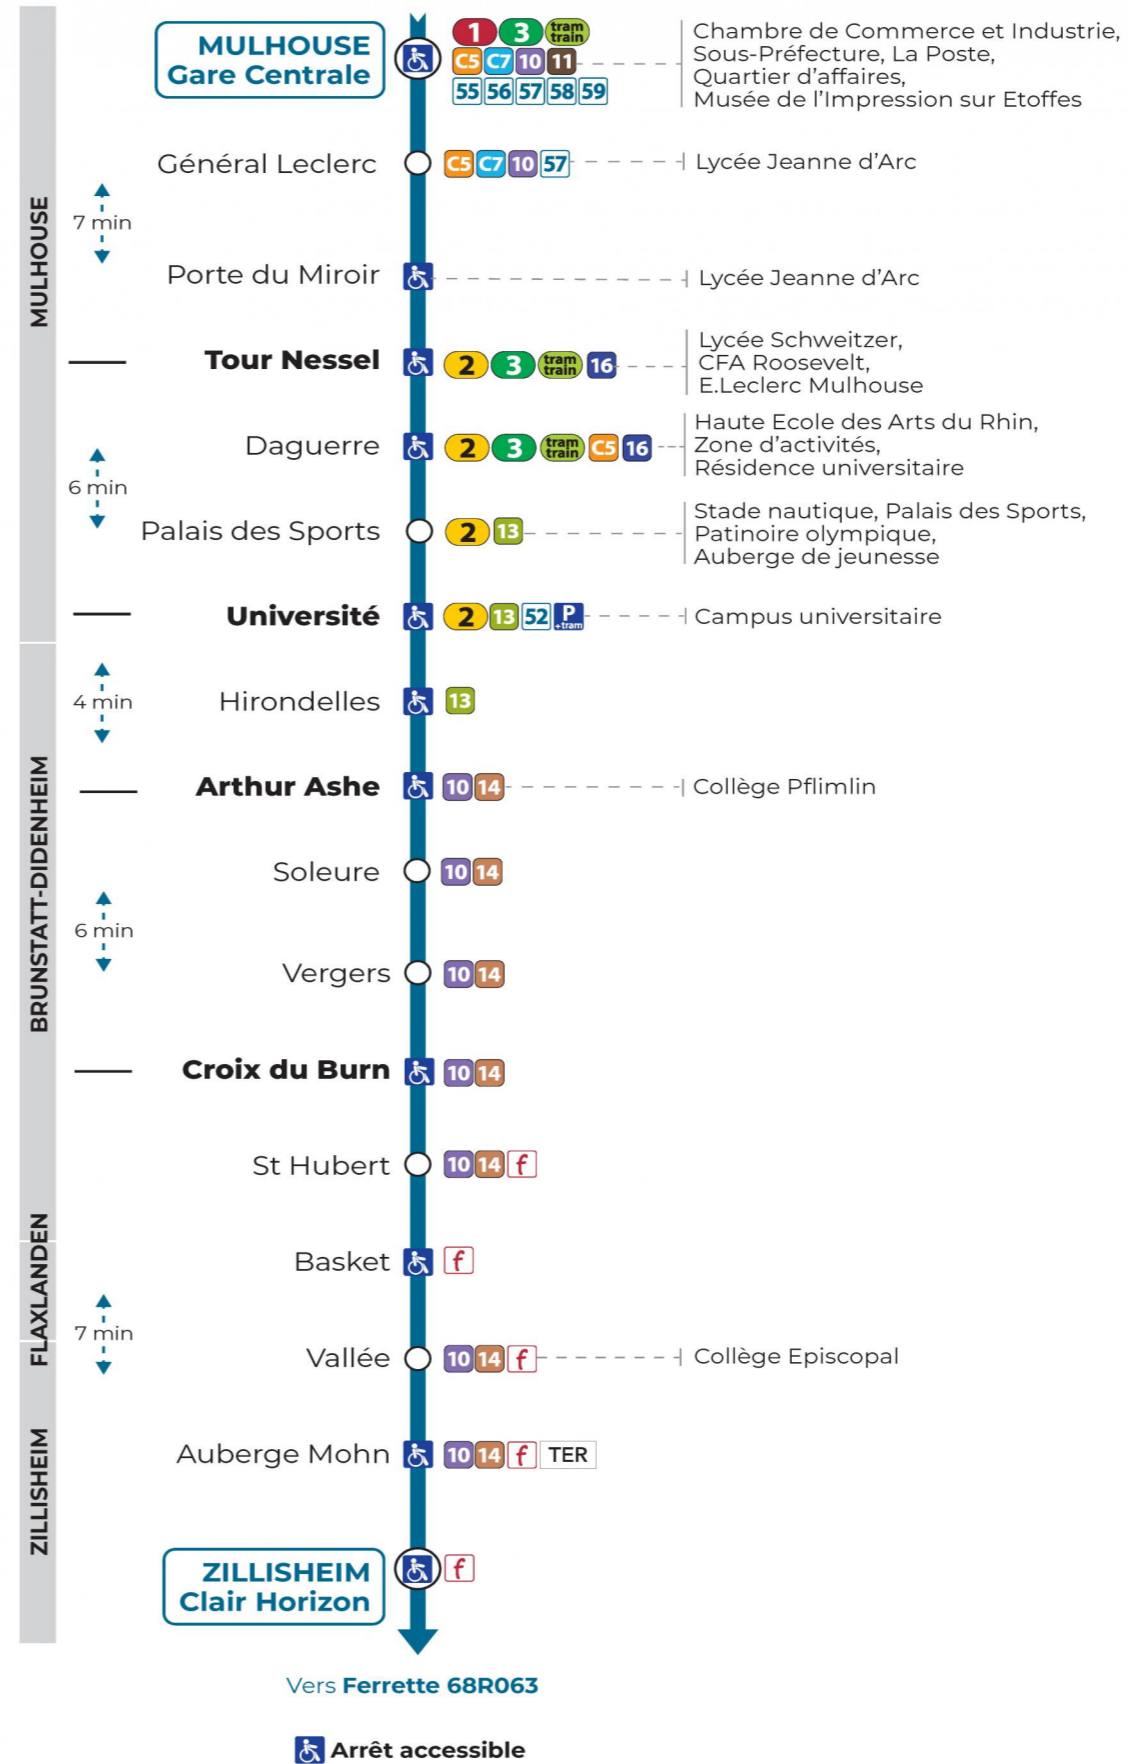

51

arrêt **GENERAL LECLERC**
direction **CLAIR HORIZON**

Valables du 4 septembre 2023 au 1er septembre 2024 inclus

Gültig vom 4. September 2023 bis zum 1. September 2024
Valid from September 4, 2023 to September 1, 2024

Lundi à vendredi en période scolaire

Montag bis Freitag während der Schulzeit
Monday to Friday in school period

7h	8h	9h	10h	11h	12h	13h	14h	15h	16h	17h	18h
06	31			16	26				31	46	31

Lundi à vendredi en vacances scolaires

Montag bis Freitag während der Schulferien
Monday to Friday during school holidays

7h	8h	9h	10h	11h	12h	13h	14h	15h	16h	17h	18h
06	31			16	26				31	46	31

Vacances scolaires

Schulferien / school holidays

du 22 Avr 2024 au 04 Mai 2024
du 10 Mai 2024 au 11 Mai 2024

Samedi

Samstag
Saturday

7h	8h	9h	10h	11h	12h	13h	14h	15h	16h	17h
06	31			16	26				31	46

Le plus proche
Agence Soléa Porte Jeune

Votre bus en direct

Flashez ce QR-Code pour connaître le prochain passage en temps réel

SAE:358

(DCM - Septembre 2023)