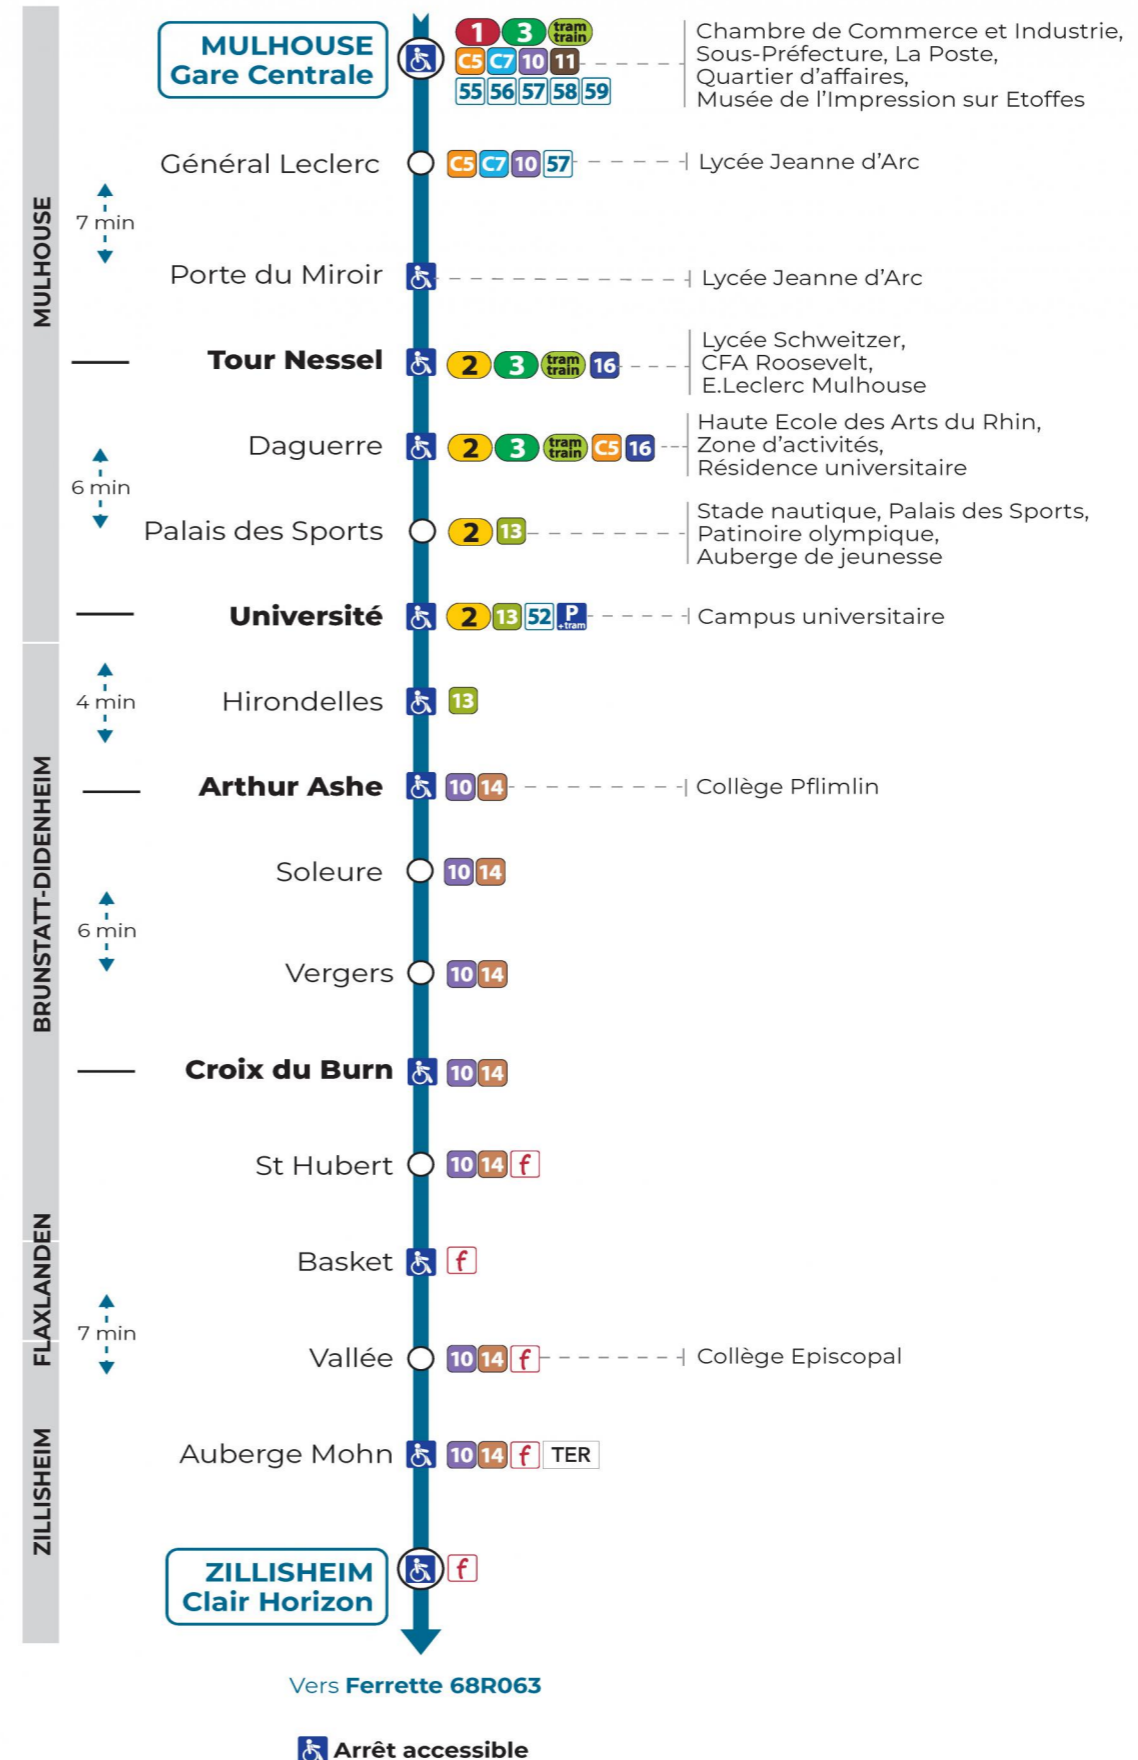

51

arrêt **GARE CENTRALE**  
direction **CLAIR HORIZON**

**Valables du 4 septembre 2023 au 1er septembre 2024 inclus**

Gültig vom 4. September 2023 bis zum 1. September 2024  
Valid from September 4, 2023 to September 1, 2024

**Lundi à vendredi en période scolaire**

Montag bis Freitag während der Schulzeit  
Monday to Friday in school period

7h	8h	9h	10h	11h	12h	13h	14h	15h	16h	17h	18h
05	30			15	25				30	45	30

**Lundi à vendredi en vacances scolaires**

du 22 Avr 2024 au 04 Mai 2024  
du 10 Mai 2024 au 11 Mai 2024

**Samedi**

Samstag  
Saturday

7h	8h	9h	10h	11h	12h	13h	14h	15h	16h	17h
05	30			15	25				30	45

**Le plus proche**  
Agence Soléa Porte Jeune

**Votre bus en direct**

Flashez ce QR-Code pour connaître le prochain passage en temps réel

SAE:2078

(DCM - Septembre 2023)