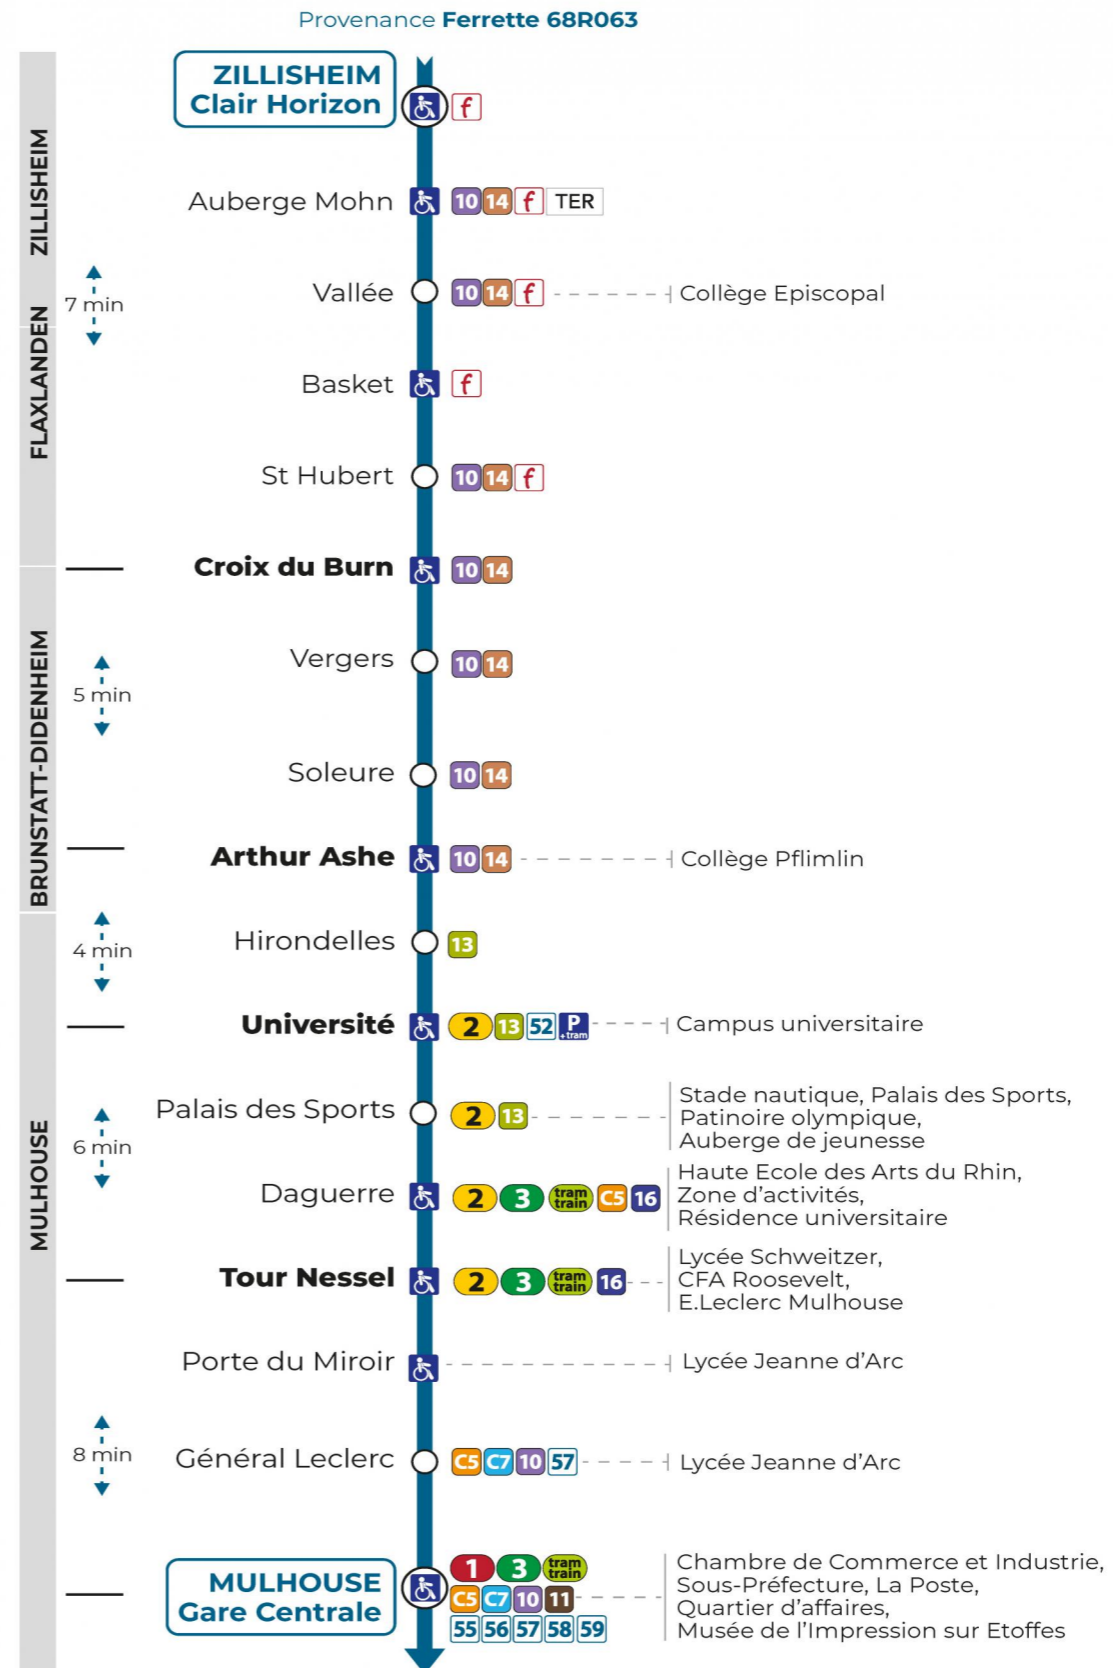

**51**

**arrêt GENERAL LECLERC**  
direction **GARE CENTRALE**

**Valables du 4 septembre 2023 au 1er septembre 2024 inclus**

Gültig vom 4. September 2023 bis zum 1. September 2024  
Valid from September 4, 2023 to September 1, 2024

**Lundi à vendredi en période scolaire**

Montag bis Freitag während der Schulzeit  
Monday to Friday in school period

| 7h | 8h | 9h | 10h | 11h | 12h | 13h | 14h | 15h | 16h | 17h |
|----|----|----|-----|-----|-----|-----|-----|-----|-----|-----|
| 10 | 20 |    | 15  | 35  |     | 00  |     | 30  |     | 40  |
| 40 |    |    |     |     |     |     |     |     |     |     |

**Vacances scolaires**

Schulferien / school holidays

du 10 Mai 2024 au 11 Mai 2024

**Samedi**

Samstag  
Saturday

| 7h | 8h | 9h | 10h | 11h | 12h | 13h | 14h | 15h |
|----|----|----|-----|-----|-----|-----|-----|-----|
| 10 | 20 |    | 15  | 35  |     | 00  |     | 30  |
| 40 |    |    |     |     |     |     |     |     |

**Le plus proche**  
Point de vente Soléa  
Agence Soléa Porte Jeune

**Votre bus en direct**  
Flashez ce QR-Code pour connaître le prochain passage en temps réel

SAE:359

Arrêt accessible

(DCM - Septembre 23)