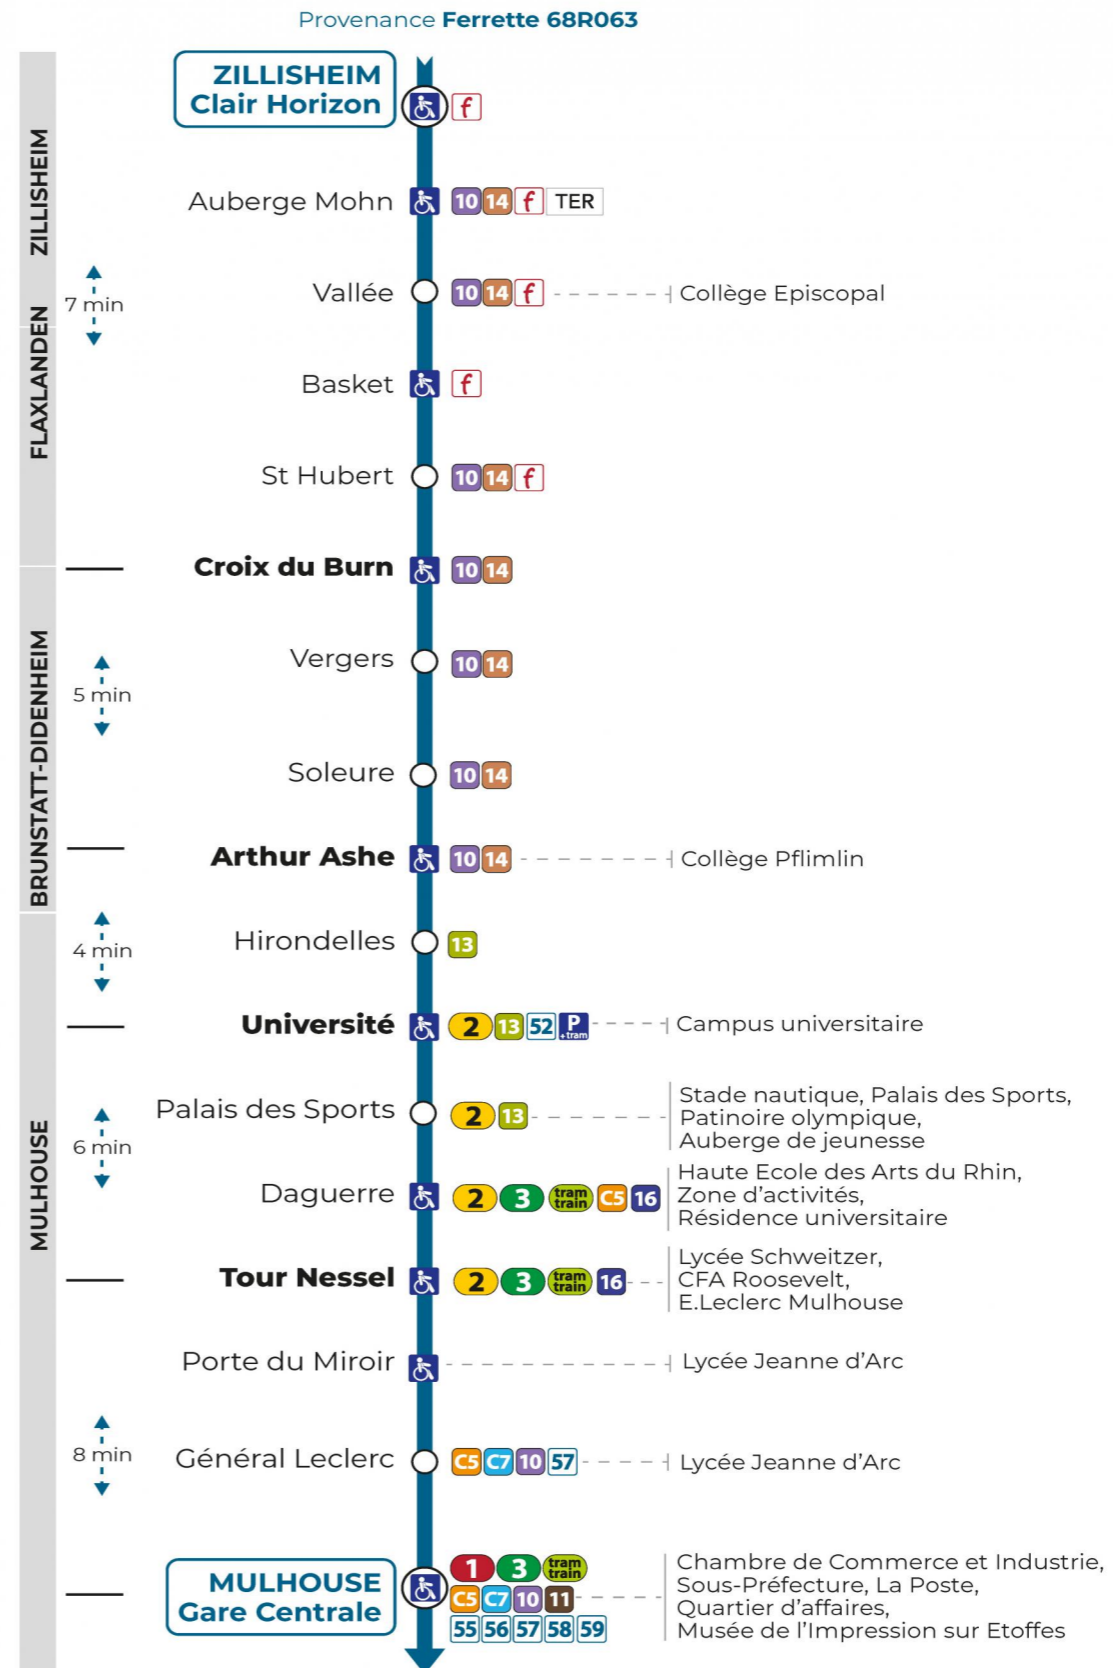

51

arrêt PORTE DU MIROIR
direction **GARE CENTRALE**

Valables du 4 septembre 2023 au 1er septembre 2024 inclus

Gültig vom 4. September 2023 bis zum 1. September 2024
Valid from September 4, 2023 to September 1, 2024

Lundi à vendredi en période scolaire

Montag bis Freitag während der Schulzeit
Monday to Friday in school period

7h	8h	9h	10h	11h	12h	13h	14h	15h	16h	17h
08	18		13	33	58			28		38
38										

Lundi à vendredi en vacances scolaires

Montag bis Freitag während der Schulferien
Monday to Friday during school holidays

7h	8h	9h	10h	11h	12h	13h	14h	15h	16h	17h
08	18		13	33	58			28		38
38										

Vacances scolaires

Schulferien / school holidays

du 10 Mai 2024 au 11 Mai 2024

Samedi

Samstag
Saturday

7h	8h	9h	10h	11h	12h	13h	14h	15h
08	18		13	33	58			28
38								

Le plus proche
Agence Soléa Porte Jeune

Votre bus en direct

Flashez ce QR-Code pour connaître le prochain passage en temps réel

SAE:482

(DCM - Septembre 23)