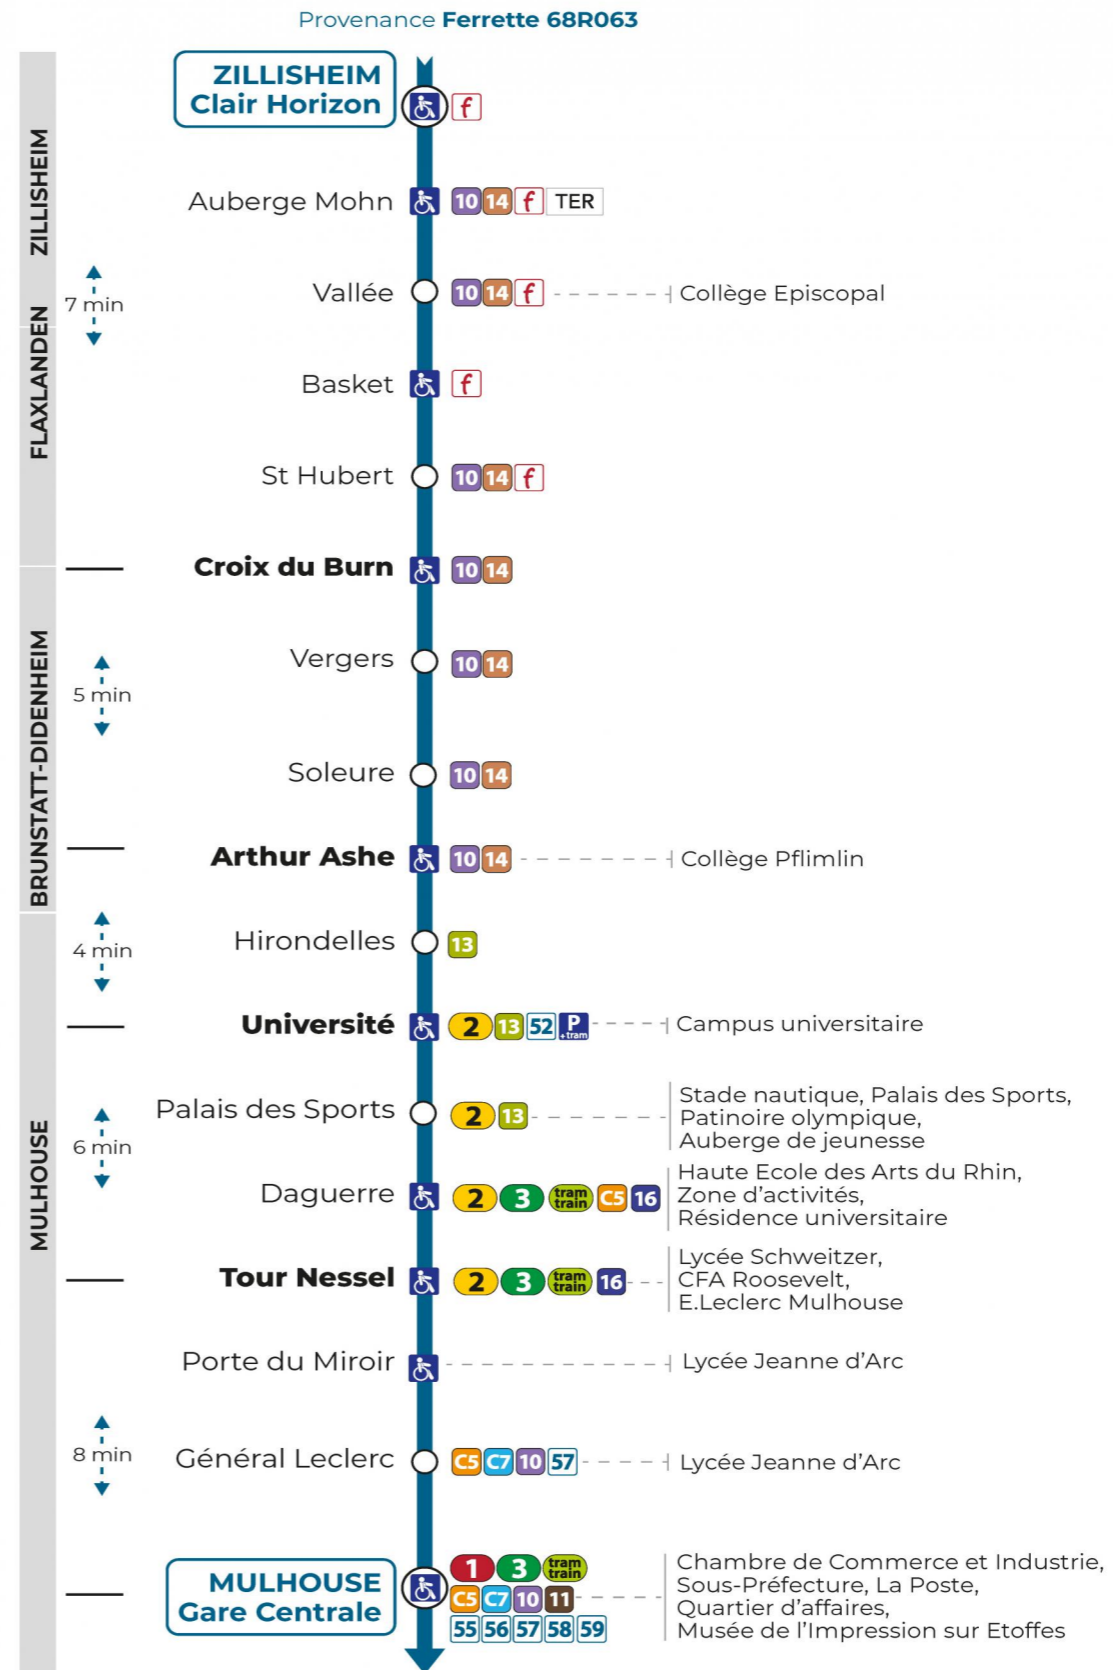

**51**

**arrêt PALAIS DES SPORTS**  
direction **GARE CENTRALE**

**Valables du 4 septembre 2023 au 1er septembre 2024 inclus**

Gültig vom 4. September 2023 bis zum 1. September 2024  
Valid from September 4, 2023 to September 1, 2024

**Lundi à vendredi en période scolaire**

Montag bis Freitag während der Schulzeit  
Monday to Friday in school period

7h	8h	9h	10h	11h	12h	13h	14h	15h	16h	17h
00	10		05	25	50			20		30
30										

**Lundi à vendredi en vacances scolaires**

du 10 Mai 2024 au 11 Mai 2024

**Samedi**

Samstag  
Saturday

7h	8h	9h	10h	11h	12h	13h	14h	15h
00	10		05	25	50			20
30								

**Le plus proche**  
**TABAC L'HELICO**  
2 rue de Dornach  
Didenheim

**Votre bus en direct**

Flashez ce QR-Code pour connaître le prochain passage en temps réel

SAE:983

(DCM - Septembre 23)