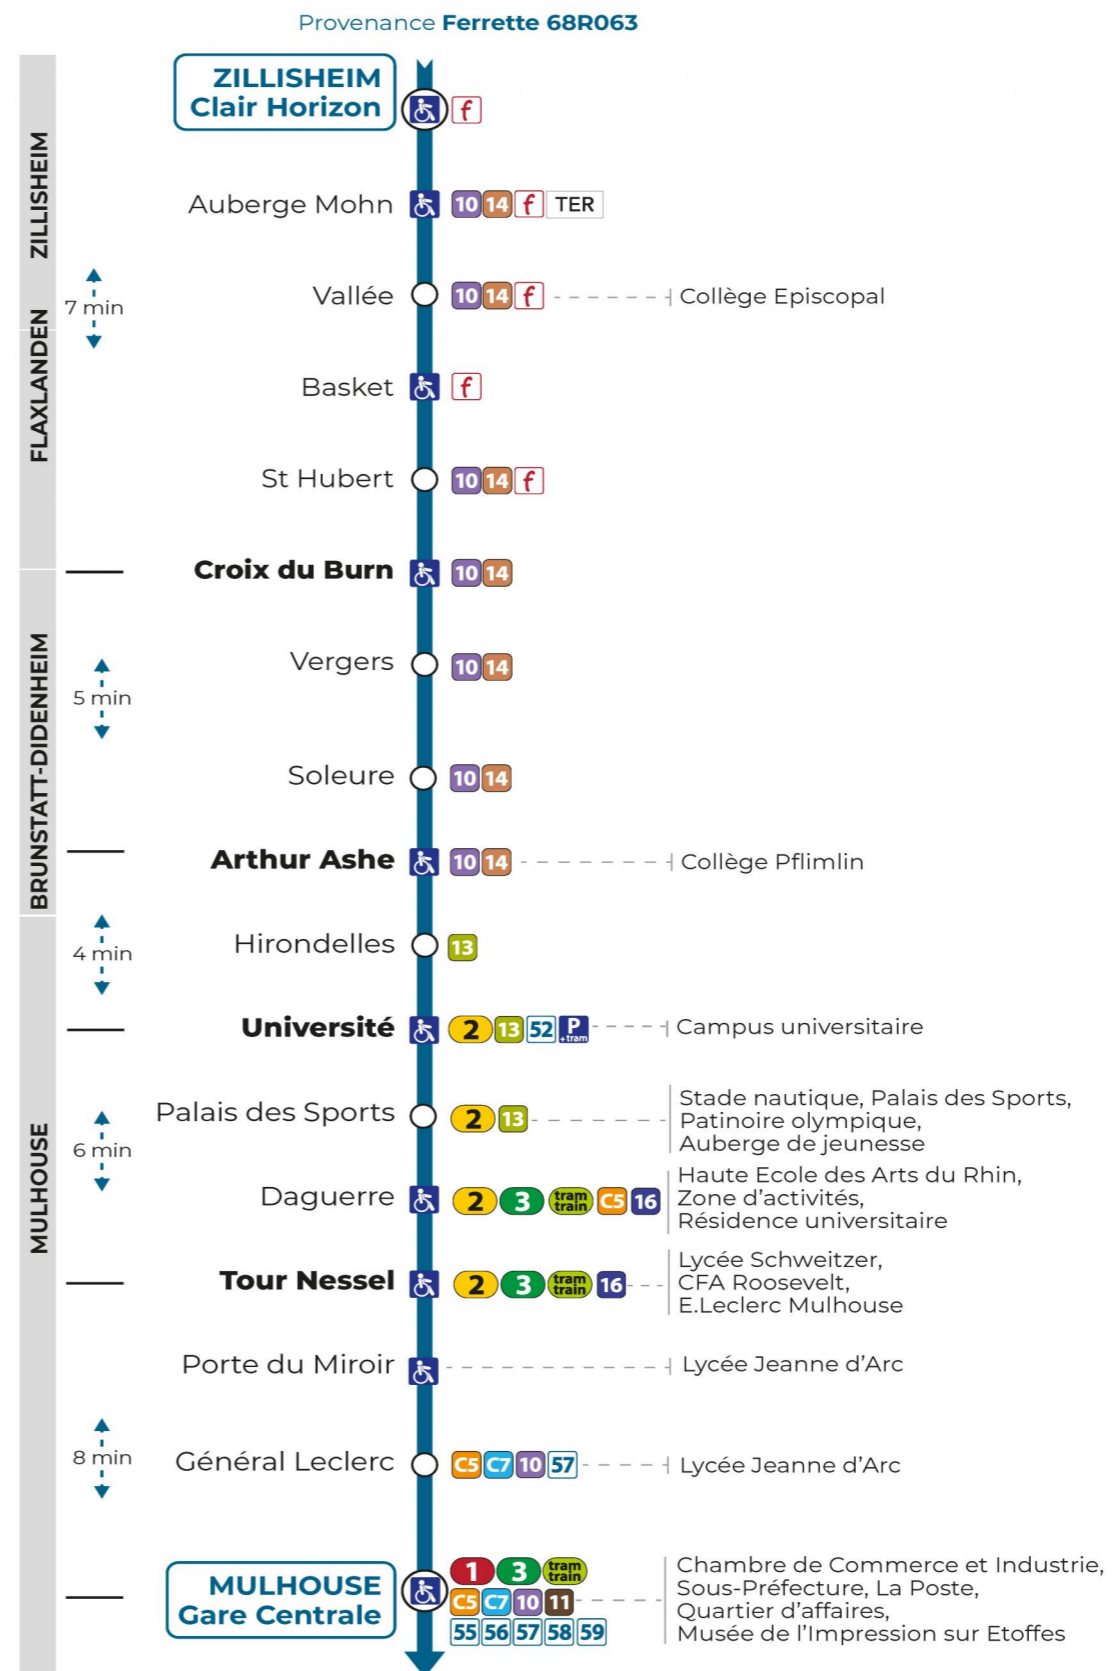

**51**

**arrêt HIRONDELLES**  
direction **GARE CENTRALE**

**Valables du 4 septembre 2023 au 1er septembre 2024 inclus**

Gültig vom 4. September 2023 bis zum 1. September 2024  
Valid from September 4, 2023 to September 1, 2024

a : Terminus UNIVERSITE

**Lundi à vendredi en vacances scolaires**

Montag bis Freitag während der Schulferien  
Monday to Friday during school holidays

6h	7h	8h	9h	10h	11h	12h	13h	14h	15h	16h	17h
57	27	07		02	22	47			17		27

**Vacances scolaires**

du 10 Mai 2024 au 11 Mai 2024

Schulferien / school holidays

**Samedi**

Samstag  
Saturday

6h	7h	8h	9h	10h	11h	12h	13h	14h	15h
57	27	07		02	22	47			17

**Le plus proche**  
**TABAC L'HELICO**  
2 rue de Dornach  
Didenheim

**Votre bus en direct**

Flashez ce QR-Code pour connaître le prochain passage en temps réel

SAE:381

(DCM - Septembre 23)