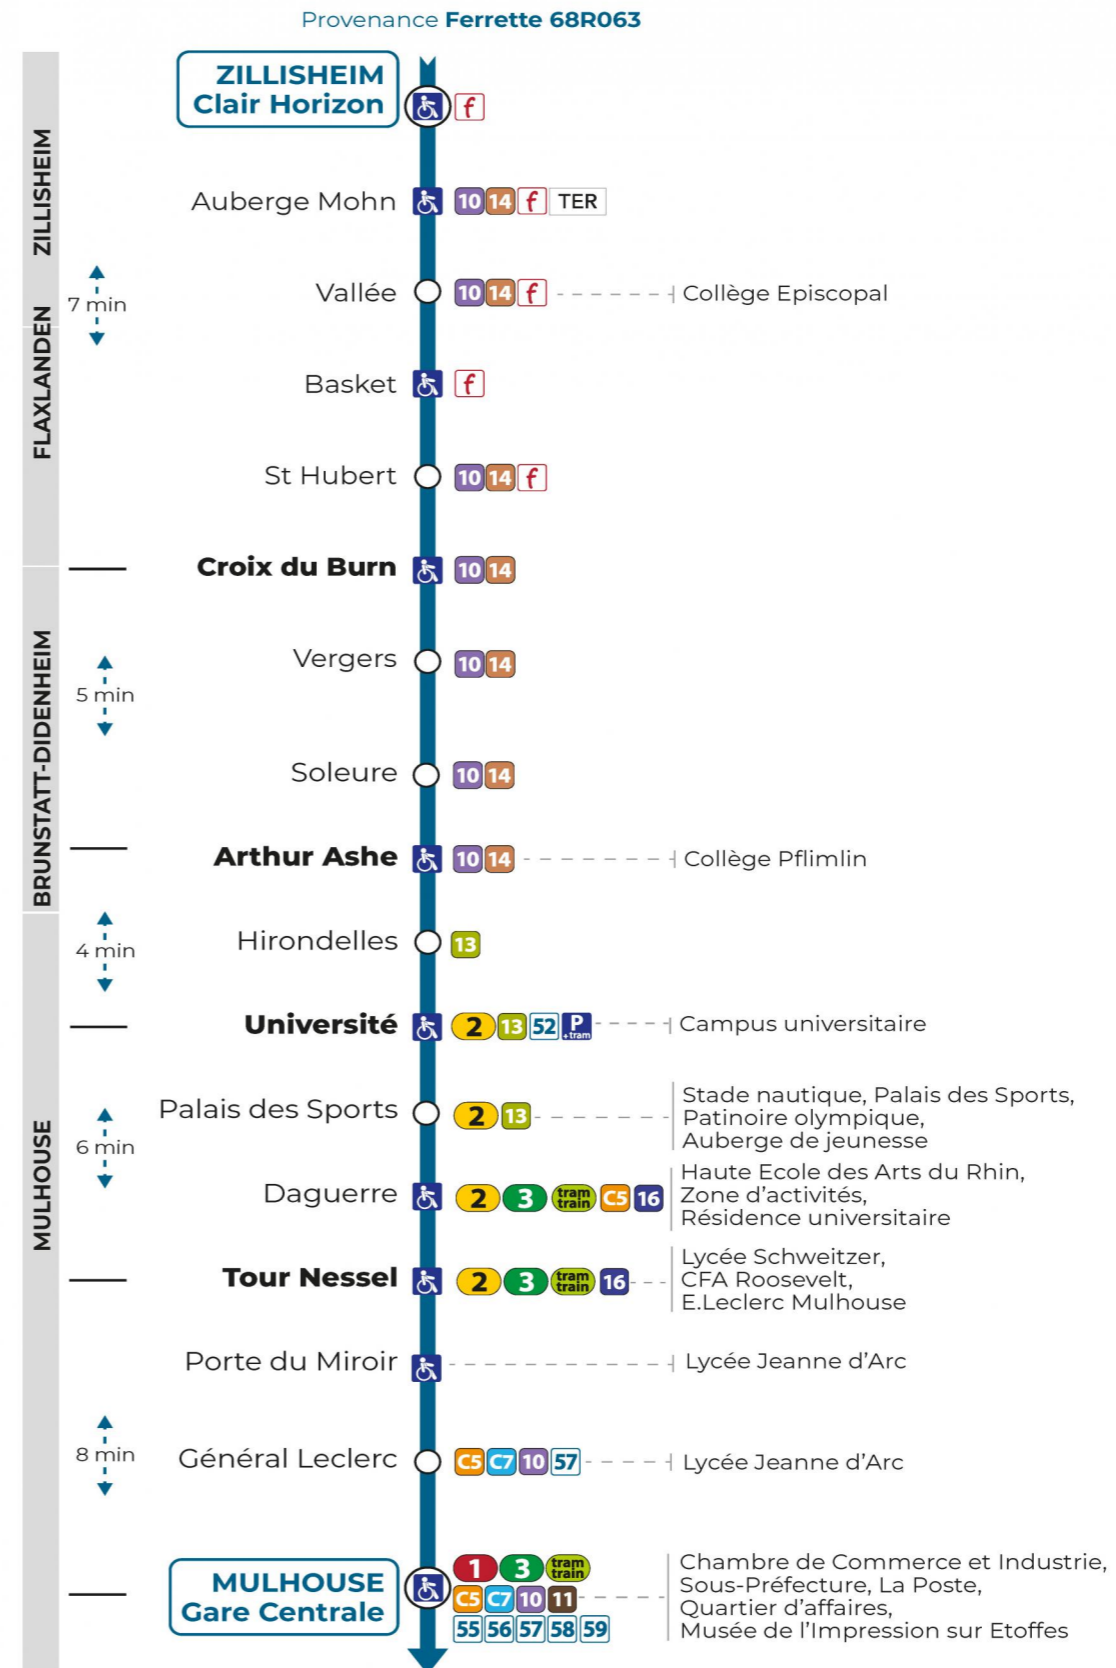

51

arrêt SOLEURE direction GARE CENTRALE

Valables du 4 septembre 2023 au 1er septembre 2024 inclus

Gültig vom 4. September 2023 bis zum 1. September 2024
Valid from September 4, 2023 to September 1, 2024

Lundi à vendredi en période scolaire

Montag bis Freitag während der Schulzeit
Monday to Friday in school period

6h	7h	8h	9h	10h	11h	12h	13h	14h	15h	16h	17h
53	23 40^a	03	58		18	43			13		23

a : Terminus UNIVERSITE

Lundi à vendredi en vacances scolaires

Montag bis Freitag während der Schulferien
Monday to Friday during school holidays

6h	7h	8h	9h	10h	11h	12h	13h	14h	15h	16h	17h
53	23	03	58		18	43			13		23

Vacances scolaires

Schulferien / school holidays

du 10 Mai 2024 au 11 Mai 2024

Samedi

Samstag
Saturday

6h	7h	8h	9h	10h	11h	12h	13h	14h	15h
53	23	03	58		18	43			13

Le plus proche
SUPER U
320 av. d'Altkirch
Brunstatt

Votre bus en direct
Flashez ce QR-Code pour
connaître le prochain
passage en temps réel

SAE:911

(DCM - Septembre 23)