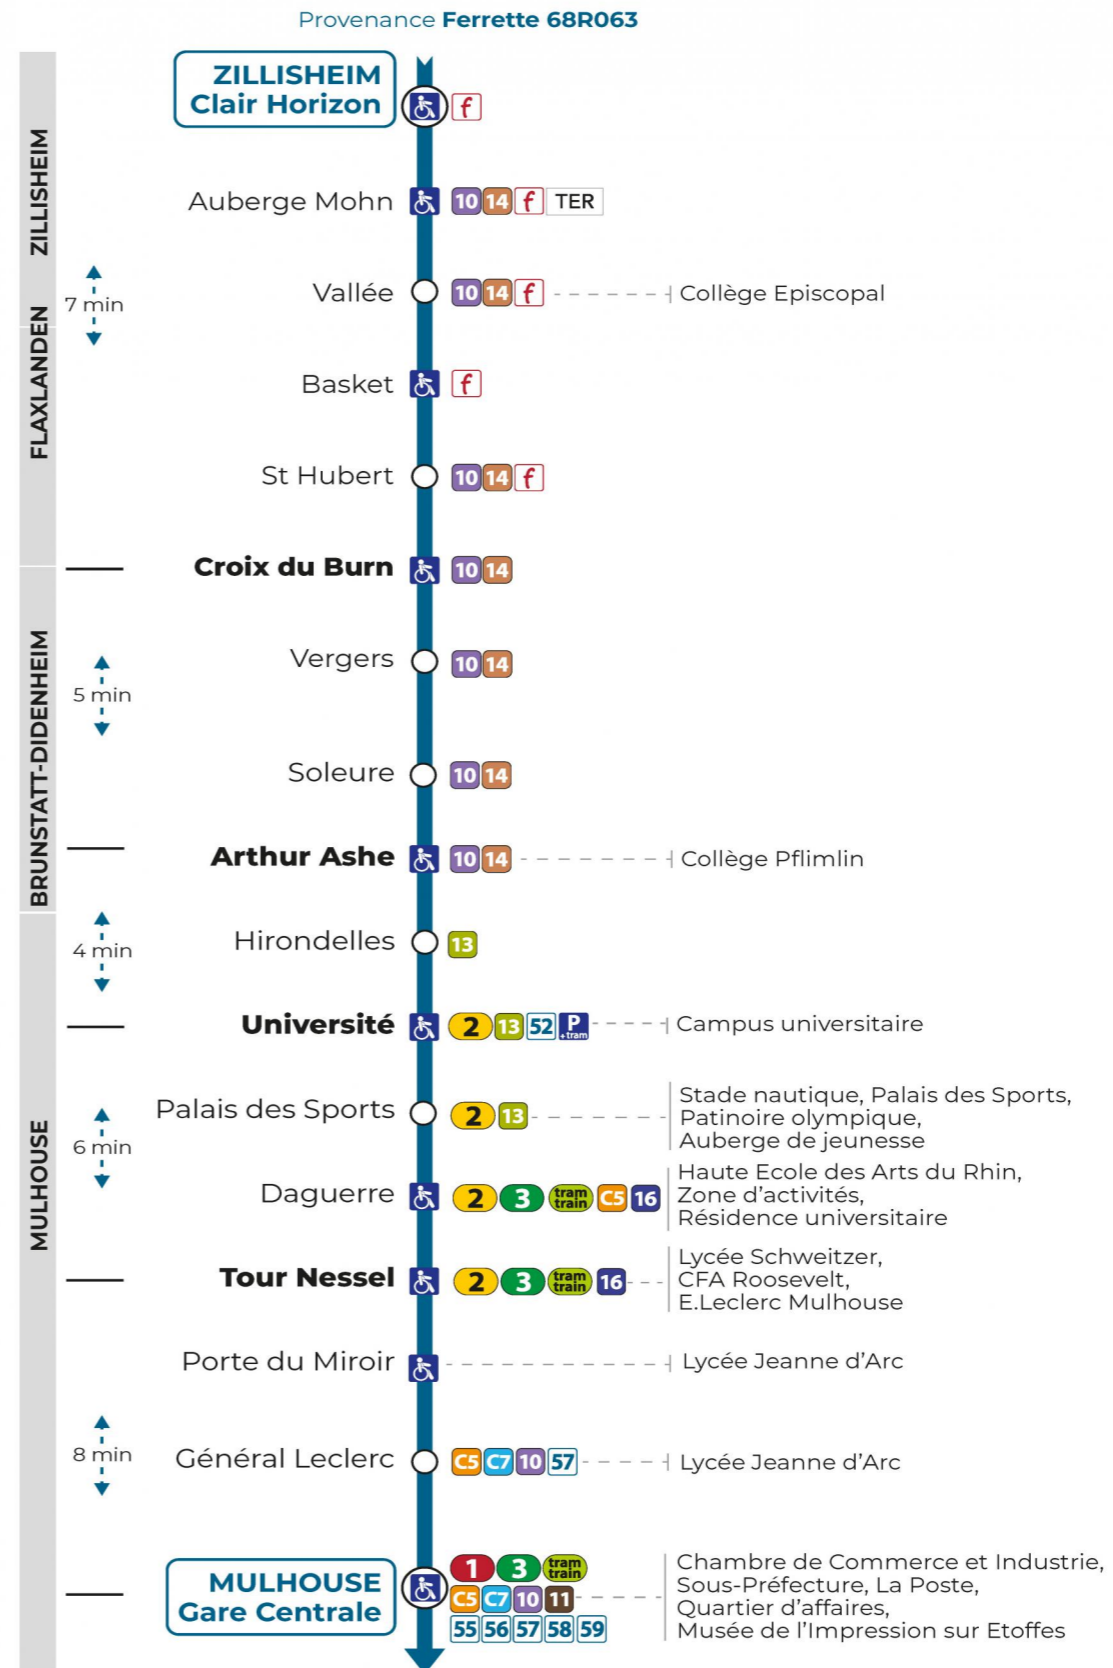

51

arrêt BASKET direction GARE CENTRALE

Valables du 4 septembre 2023 au 1er septembre 2024 inclus

Gültig vom 4. September 2023 bis zum 1. September 2024
Valid from September 4, 2023 to September 1, 2024

Lundi à vendredi en période scolaire

du 10 Mai 2024 au 11 Mai 2024

Samedi

Samstag
Saturday

6h	7h	8h	9h	10h	11h	12h	13h	14h	15h
46	16 56		51		11	36			06

Le plus proche
TABAC LA FONTAINE
2 rue Jeanne d'Arc
Zillisheim

Votre bus en direct

Flashez ce QR-Code pour
connaître le prochain
passage en temps réel

SAE:2112

arrêt BASKET

Valables du 4 septembre 2023 au 1er septembre 2024 inclus

Gültig vom 4. September 2023 bis zum 1. September 2024
Valid from September 4, 2023 to September 1, 2024

Depuis l'arrêt «BASKET», vous pouvez rejoindre les arrêts :
UNIVERSITE, SCHULTZ