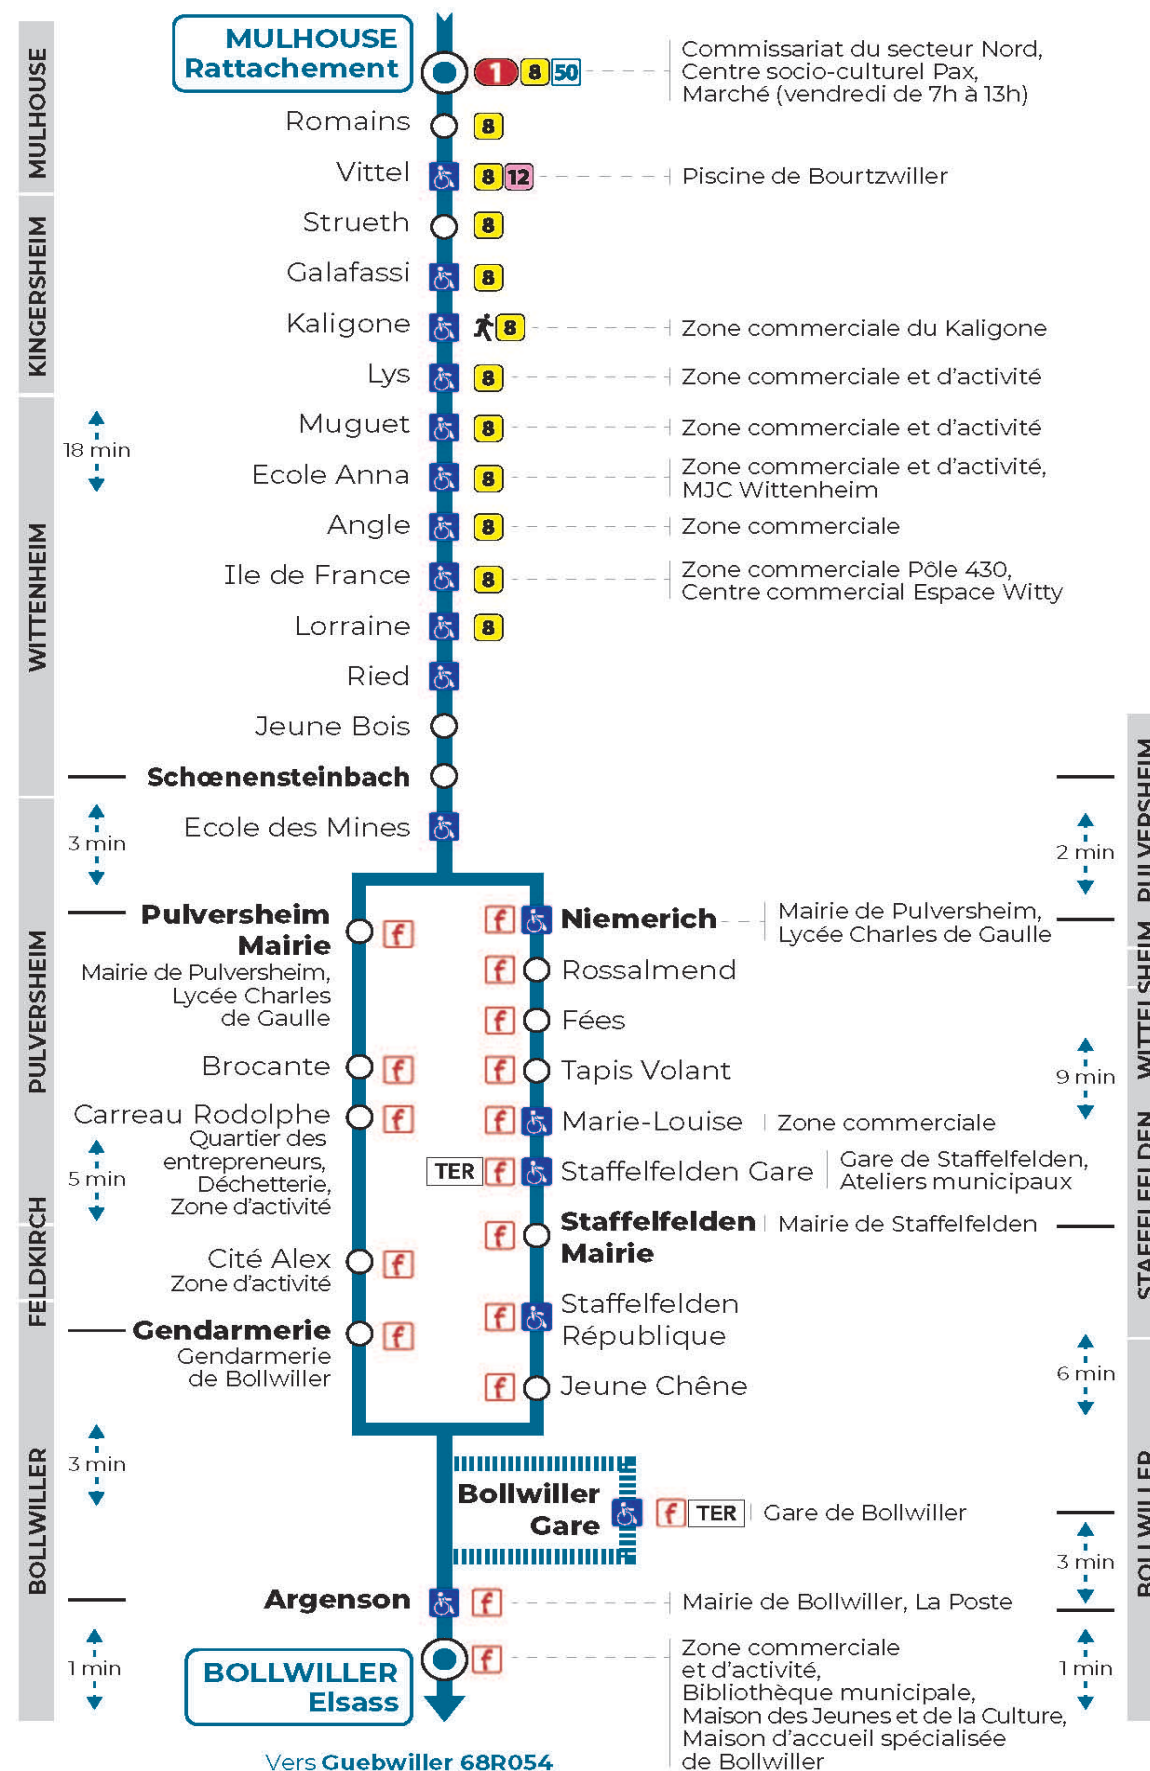

54

arrêt **BOLLWILLER GARE**
direction **ELSASS**

Valables du 4 septembre 2023 au 1er septembre 2024 inclus

Gültig vom 4. September 2023 bis zum 1. September 2024
Valid from September 4, 2023 to September 1, 2024

Lundi à vendredi en période scolaire

Montag bis Freitag während der Schulzeit
Monday to Friday in school period

9h	10h	11h	12h	13h	14h	15h
59 ^b		47				42

b : Circule uniquement le lundi

Lundi à vendredi en vacances scolaires

Montag bis Freitag während der Schulferien
Monday to Friday during school holidays

11h	12h	13h	14h	15h
47				42

Vacances scolaires

Schulferien / school holidays

du 22 Avr 2024 au 04 Mai 2024
du 10 Mai 2024 au 11 Mai 2024
du 06 Jul 2024 au 01 Sep 2024

Samedi

Samstag
Saturday

11h	12h	13h	14h	15h
47				42

Le plus proche
TABAC DU CENTRE
12 rue de Mulhouse
Wittelsheim

Votre bus en direct

Flashez ce QR-Code pour connaître le prochain passage en temps réel

SAE:1815