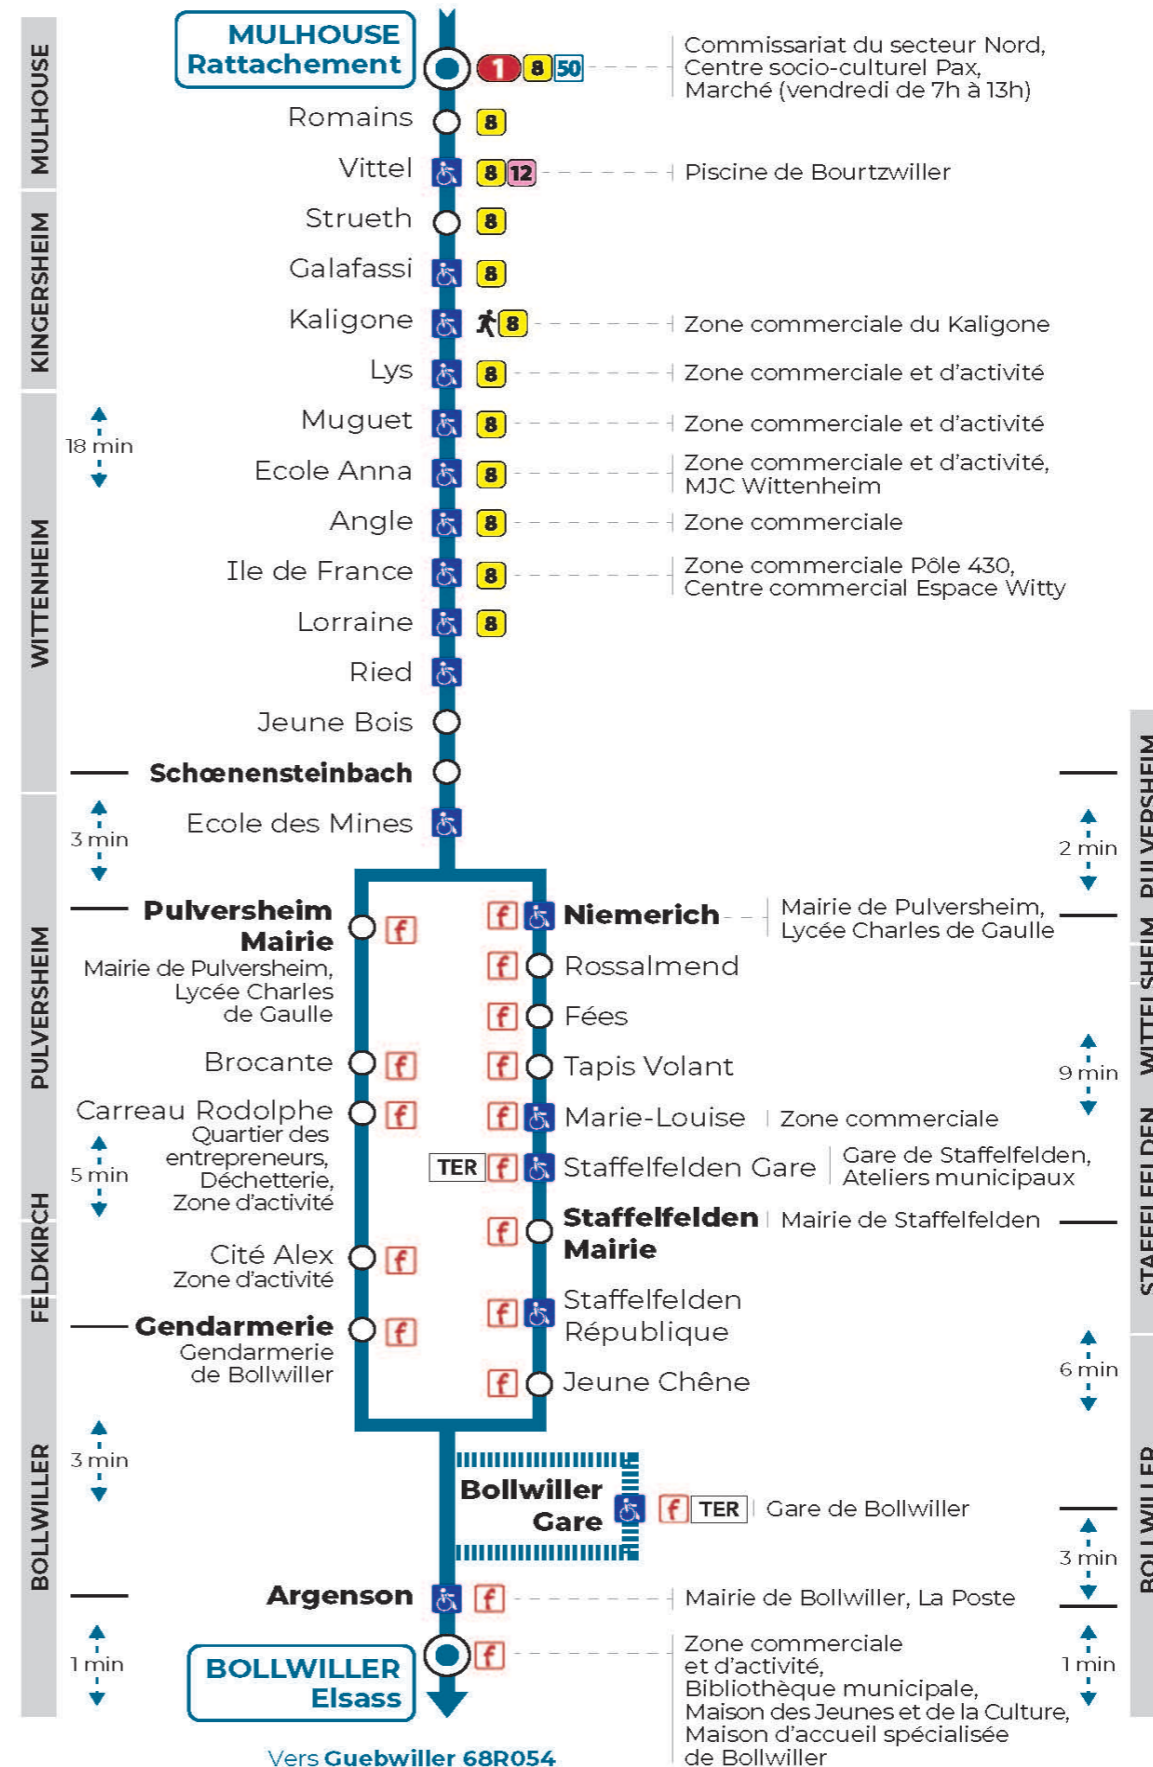

Valables du 4 septembre 2023 au 1er septembre 2024 inclus

Gültig vom 4. September 2023 bis zum 1. September 2024
Valid from September 4, 2023 to September 1, 2024

Lundi à vendredi en période scolaire

Montag bis Freitag während der Schulzeit
Monday to Friday in school period

8h	9h	10h
22		47

Lundi à vendredi en vacances scolaires

Montag bis Freitag während der Schulferien
Monday to Friday during school holidays

8h	9h	10h
22		47

Vacances scolaires

Schulferien / school holidays

du 10 Mai 2024 au 11 Mai 2024
du 06 Juil 2024 au 01 Sep 2024

Samedi

Samstag
Saturday

8h	9h	10h
22		47

Le plus proche
TABAC DU CENTRE
12 rue de Mulhouse
Wittelsheim

Votre bus en direct

Flashez ce QR-Code pour connaître le prochain passage en temps réel

SAE:1831

Vers Guebwiller 68R054

Arrêt accessible
 Correspondance bus à proximité